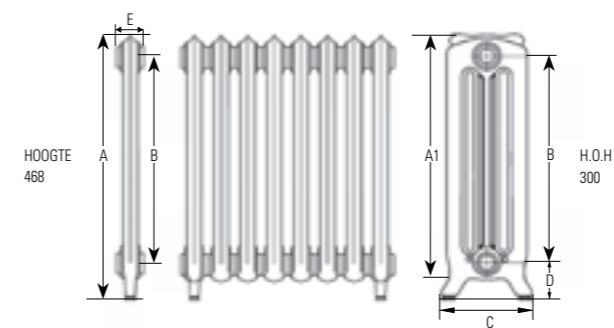

DRL FLAMBOYANT											
Model	Type	A (mm)	A1 (mm)	B (mm)	C (mm)	D (mm)	E (mm)	Kg	Liter	Afgifte in Watt 90/70/20	Afgifte in Watt 65/20
Flamboyant 3/468 middenlid		420	300	225	107	78	8,5	2,3	125	100	
Flamboyant 3/468 eindlid		468	300	225	107	78	10,0	2,3	125	100	

Standaard aansluitingen 1 t/m 4

LEGENDA

- aanvoer
- retour
- aansluitcode
- voorgemonteerde siliconen stop

Bij aansluitingen 5 t/m 8 siliconen stop apart bestellen. (art.nr. 900578, €10,-) Deze moet fabrieksmatig worden voorgemonteerd!