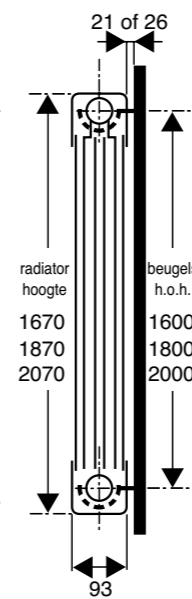

DRL EKOSPLUS

1670 mm - 2070 mm

Standaard aansluitingen 1 t/m 8

Bij aansluitingen 5 t/m 8 veerbelast keerplaatje apart bestellen (artnr. 900003)

LEGENDA

- aanvoer
- retour
- keerplaatje
- aansluitcode