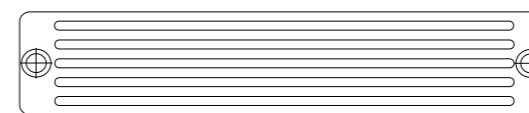

bovenaanzicht

Standaard aansluitingen 13 en 14

LEGENDA
aanvoer
retour

aansluitcode