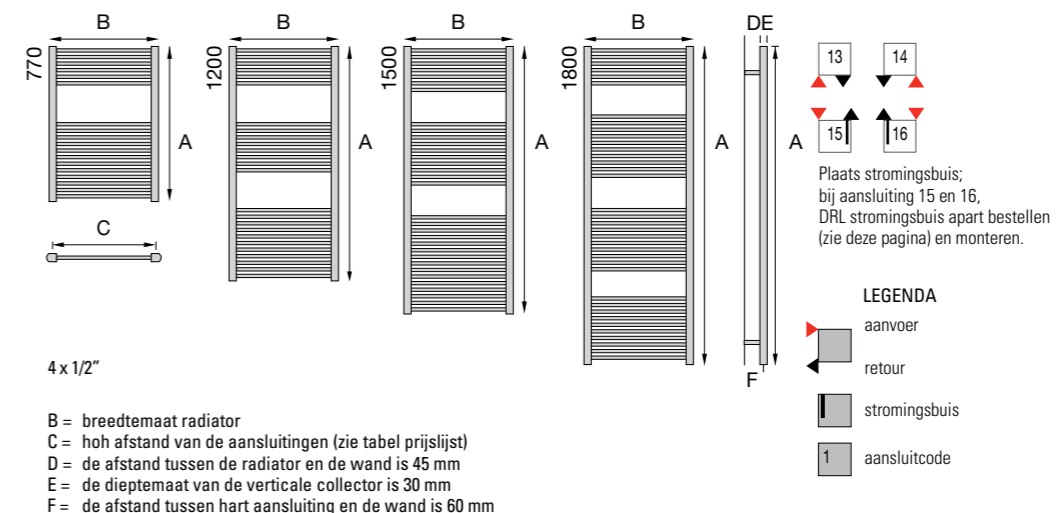

DRL TEKNOPROJECT RECHT