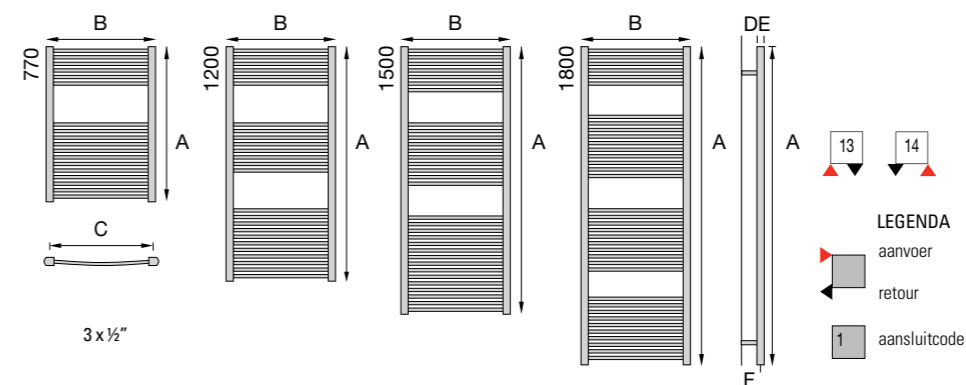

DRL TEKNOGEBOGEN

- B = breedtemaat radiator
- C = hoh afstand van de aansluitingen (zie tabel prijslijst)
- D = de afstand tussen de radiator en de wand is 47 mm
- E = de dieptemaat van de verticale collector is 30 mm
- F = de afstand tussen hart aansluiting en de wand is 67mm