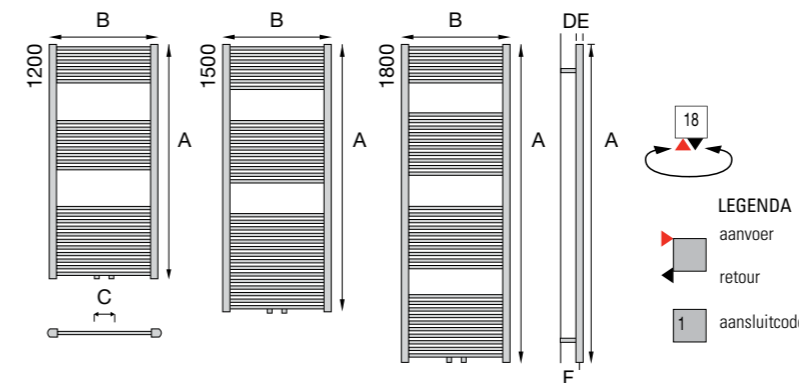

DRL TEKNO RECHT COMPACT 50MM

- B = breedtemaat radiator
- C = de afstand tussen de aansluitingen h.o.h. 50 mm
- D = de afstand tussen de radiator en de wand is 45 mm
- E = de dieptemaat van de verticale collector is 30 mm
- F = de afstand tussen hart aansluiting en de wand is 60 mm