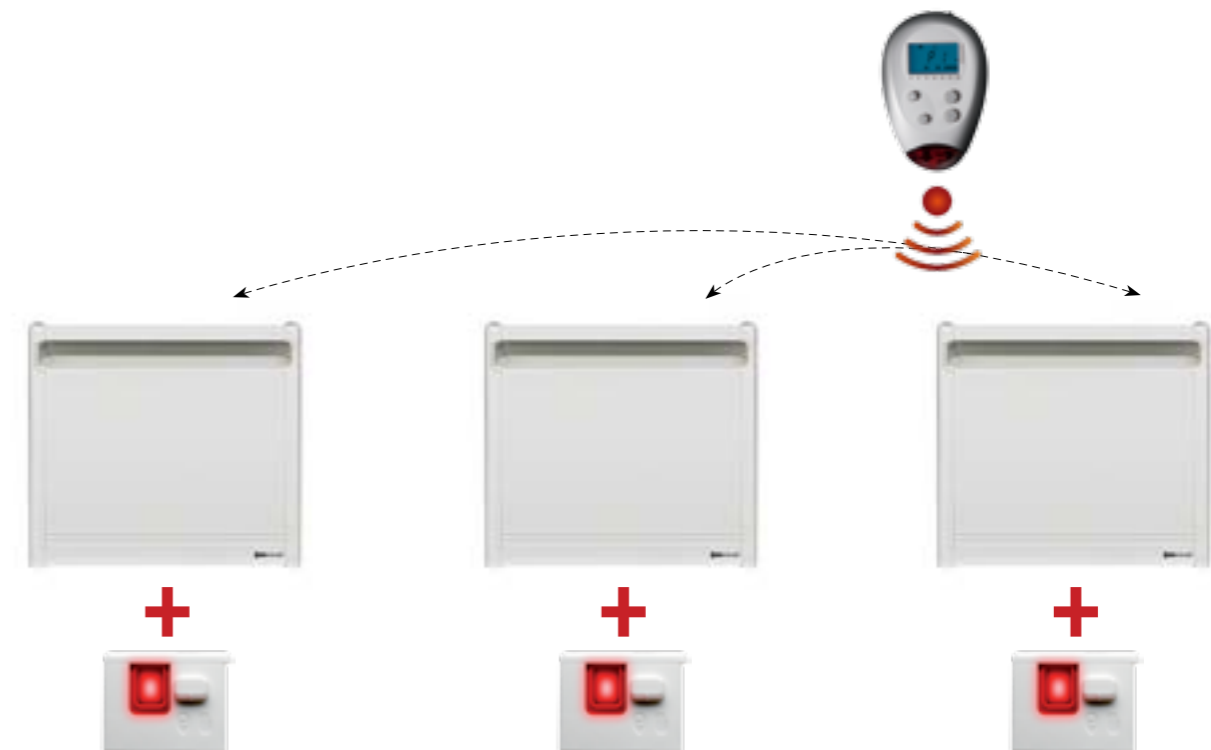

DRL E-COMFORT STYLO