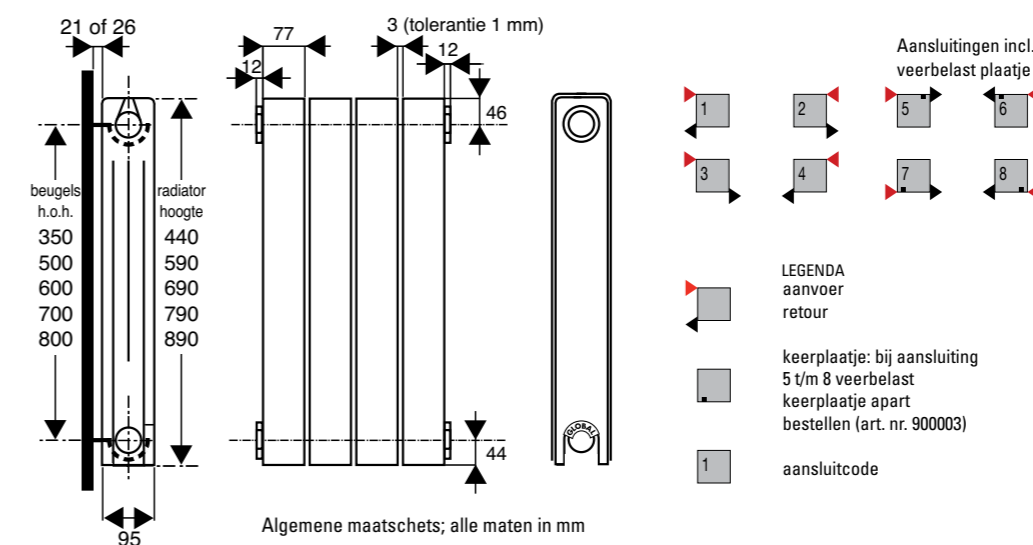

Bovendien kan zijn omvang als gevolg hiervan altijd bescheiden blijven. Voorts is het gewicht van een aluminium radiator maar 1/3 van dat van een stalen radiator. Door dit lage gewicht en de geringe waterinhoud, kunt u de heldere, tijdloze VIP op vrijwel iedere wand en binnen elk interieur monteren. Van modern tot klassiek, de DRL VIP maakt iedere ruimte fotogeniek. Bij een DRL VIP DE LUXE zijn de zijanten bekleed en apart leverbaar. Ze dienen gemonteerd te worden voordat het leidingwerk wordt aangesloten en maken de charmante VIP nóg luxueuzer. DRL VIP en VIP DE LUXE zijn leverbaar in alle RAL- en diverse metaalkleuren.

DRL VIP/VIPDE LUXE

Zie DRL Prijslijst 2015 pagina 90

de kunst van energiebesparing

DRL VIP  
440 mm - 890 mm hoog

DRL VIPDE LUXE  
losse set zijbekleding