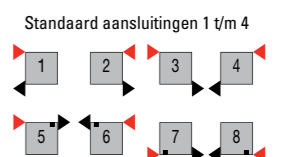

LEGENDA

- aanvoer
- retour
- aansluitcode
- voorgemonteerde siliconen stop

Bij aansluitingen 5 t/m 8 siliconen stop apart bestellen. (art.nr. 900578, €10,-) Deze moet fabrieksmatig worden voorgemonteerd!