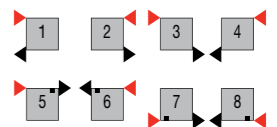

DRL RUSTICO 3 KOLOMS											
Model	Type	A (mm)	A1 (mm)	B (mm)	C (mm)	D (mm)	E	Kg	Liter	Afgifte in Watt 90/70/20	Afgifte in Watt 75/65/20
Rustico	3/750 middenlid		690	582	250	107	78	11,0	2,3	173	138
Rustico	3/750 eindlid	750		582	250	107	78	12,5	2,3	173	138
Rustico	3/950 middenlid		890	782	250	107	78	13,9	2,8	228	182
Rustico	3/950 eindlid	950		782	250	107	78	15,4	2,8	228	182

Standaard aansluitingen 1 t/m 4