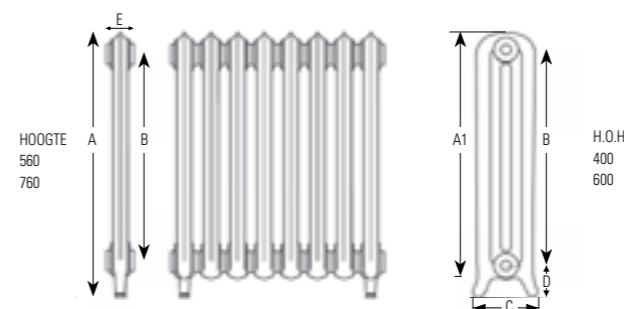

de kunst van authentiek

DRL ROYALE 2 KOLOMS											
Model	Type	A (mm)	A1 (mm)	B (mm)	C (mm)	D (mm)	E (mm)	Kg	Liter	Afgifte in Watt 90/70/20 per element	Afgifte in Watt 75/65/20 per element
ROYALE	2/560 middenlid		500	400	190	100	78	8,4	2	115	92
ROYALE	2/560 eindlid	560		400	190	100	78	9,2	2	115	92
ROYALE	2/760 middenlid		680	600	190	122	78	9,4	2,6	139	111
ROYALE	2/760 eindlid	760		600	190	122	78	10,3	2,6	139	111

Standaard aansluitingen 1 t/m 8

Bij aansluitingen 5 t/m 8 siliconen stop gelijktijdig met radiator bestellen. (art.nr. 900578, €10,-) Deze moet fabrieksmatig worden voorgeassembleerd!

1. **LEGENDA**
2. aanvoer
   - retour
   - keerplaatje
   - aansluitcode