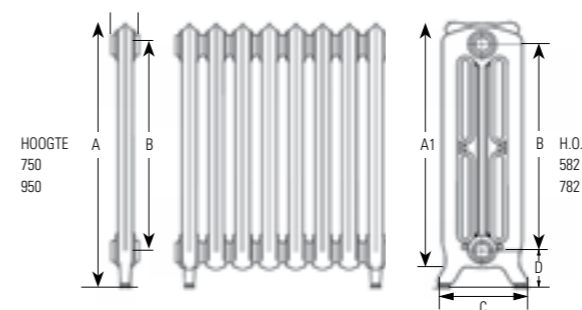

DRL FLORÉAL 3 KOLOMS											
Model	Type	A (mm)	A1 (mm)	B (mm)	C (mm)	D (mm)	E	Kg	Liter	Afgifte in Watt 90/70/20	Afgifte in Watt 75/65/20
Floréal	3/750 middenlid		690	582	250	107	78	11,0	2,3	173	138
Floréal	3/750 eindlid	750		582	250	107	78	12,5	2,3	173	138
Floréal	3/950 middenlid		890	782	250	107	78	13,9	2,8	228	182
Floréal	3/950 eindlid	950		782	250	107	78	15,4	2,8	228	182

Standaard aansluitingen 1 t/m 4

LEGENDA

- aanvoer
- retour
- aansluitcode
- voorgemonteerde siliconen stop

Bij aansluitingen 5 t/m 8 siliconen stop apart bestellen. (art.nr. 900578, €10,-) Deze moet fabrieksmatig worden voorgemonteerd!