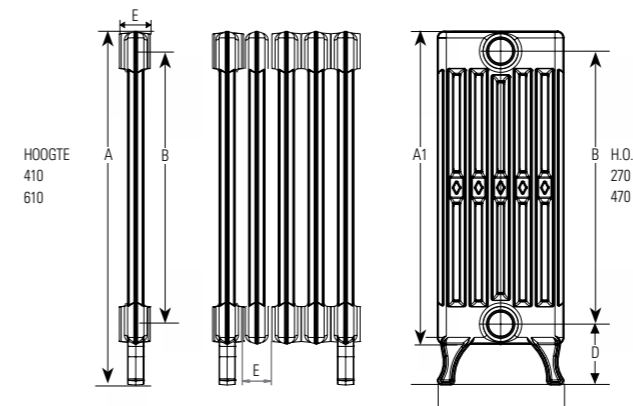

DRL WESTMINSTER 6 KOLOMS

Model	Type	A (mm)	A1 (mm)	B (mm)	C (mm)	D (mm)	E	Kg	Liter	Afgifte in Watt 90/70/20	Afgifte in Watt 75/65/20
Westminster 2/410 middenlid		340	270	218	114	50	4,9	0,85	90	70	
Westminster 2/410 middenlid	410		270	218	114	50	5,4	0,85	90	70	
Westminster 2/610 middenlid		540	470	218	114	50	7,2	1,16	138	108	
Westminster 2/610 middenlid	610		470	218	114	50	7,7	1,16	138	108	

- aanvoer
- retour
- aansluitcode
- voorgemonteerde siliconen stop

Bij aansluitingen 5 t/m 8 siliconen stop apart bestellen. (art.nr. 900578, €10,-) Deze moet fabrieksmatig worden voorgemonteerd!