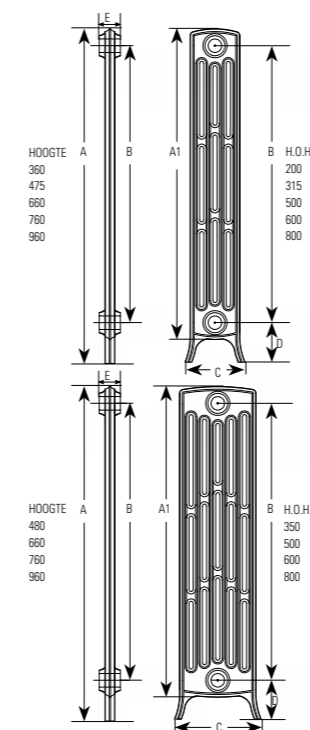

DRL COLONNINE 4 KOLOMS											
Model	Type	A (mm)	A1 (mm)	B (mm)	C (mm)	D (mm)	E (mm)	Kg	Liter	Afgifte in Watt 90/70/20 per element	Afgifte in Watt 75/65/2 per element
COLONNINE	4/360 middenlid	295	200	144	112	60	2,4	0,60	57	46	
COLONNINE	4/360 eindlid	360		200	144	112	60	2,5	0,60	57	46
COLONNINE	4/475 middenlid	415	315	144	112	60	3,5	0,70	76	62	
COLONNINE	4/475 eindlid	475		315	144	112	60	4,0	0,70	76	62
COLONNINE	4/660 middenlid	600	500	144	112	60	5,4	0,85	114	93	
COLONNINE	4/660 eindlid	660		500	144	112	60	5,8	0,85	114	93
COLONNINE	4/760 middenlid	700	600	144	112	60	6,38	0,97	127	103	
COLONNINE	4/760 eindlid	760		600	144	112	60	6,78	0,97	127	103
COLONNINE	4/960 middenlid	899	800	144	112	60	7,72	1,10	163	132	
COLONNINE	4/960 eindlid	960		800	144	112	60	8,12	1,10	163	132

DRL COLONNINE 6 KOLOMS											
Model	Type	A (mm)	A1 (mm)	B (mm)	C (mm)	D (mm)	E (mm)	Kg	Liter	Afgifte in Watt 90/70/20 per element	Afgifte in Watt 75/65/2 per element
COLONNINE	6/480 middenlid	425	350	223	104	60	6,06	0,85	116	94	
COLONNINE	6/480 eindlid	480		350	223	104	60	6,48	0,85	116	94
COLONNINE	6/660 middenlid	600	500	223	104	60	7,92	1,20	158	128	
COLONNINE	6/660 eindlid	660		500	223	104	60	8,32	1,20	158	128
COLONNINE	6/760 middenlid	700	600	223	104	60	9,5	1,4	193	151	
COLONNINE	6/760 eindlid	760		600	223	104	60	9,7	1,4	193	151
COLONNINE	6/960 middenlid	899	800	223	104	60	13	1,6	253	197	
COLONNINE	6/960 eindlid	960		800	223	104	60	13,4	1,6	253	197

Standaard aansluitingen 1 t/m 8

Bij aansluitingen 5 t/m 8 siliconen stop gelijktijdig met radiator bestellen. (art.nr. 900578, €10,-)
Deze moet fabrieksmatig worden voorgeïnstalleerd!

1. **LEGENDA**
2. aanvoer
   - retour
   - keerplaatje
   - aansluitcode