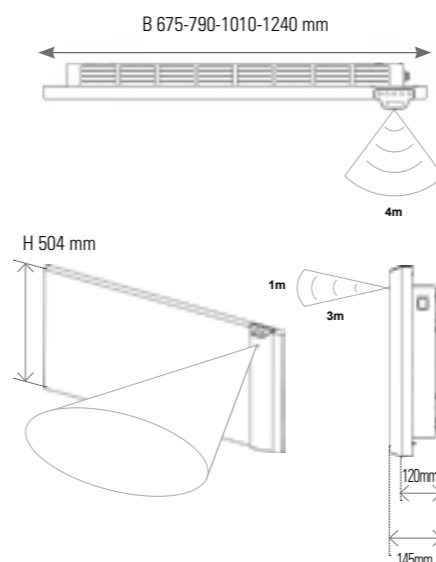

DRL E-COMFORT KLIMA

De E-Comfort Klima is een moderne, gladde en energiezuinige elektrische radiator en maakt deel uit van een 5-tal wandmodellen die in elk interieur toepasbaar zijn. Deze radiatoren zijn stekkerklaar, eenvoudig te installeren en te programmeren.

De radiatoren zijn voorzien van een in/uitschakelbare bewegings-sensor, een open raam sensor en een weekprogramma waarmee de radiator automatisch in- of uitgeschakeld kan worden. Tevens is op het display de mogelijkheid aanwezig om het verbruik per dag of week af te lezen. Model 750B is voorzien van een fraaie voorgemonteerde design handdoekbeugel.

- Hoogte : 504 mm
- Breedte: 675mm, 790mm, 1010mm, 1240mm
- Afgifte: 750W, 1000W, 1500W, 2000W
- Aansluiting: 230 volt.
- Kleur: RAL 9010
- Levertijd: uit voorraad leverbaar.
- Garantie: 5 jaar fabrieksgarantie op lak.
  2 jaar fabrieksgarantie op de elektronische componenten.
- CE EN-60335 Lengtesnoer 1 meter, deze wordt zonder stekker geleverd.

1. Open raam-sensor
De radiator schakelt automatisch naar stand-by wanneer er een raam openstaat.

2. Bewegingssensor
De radiator is uitgerust met een infrarood detectiesensor. Wanneer u in de ruimte bent, schakelt hij in op de gewenste temperatuur. Verlaat u de kamer, dan daalt de temperatuur.

3. Weekprogramma
De radiator beschikt over drie instelbare weekprogramma's waarmee u het verbruik minimaliseert en het comfort optimaliseert.

4. Verbruiksdisplay
Het verbruiksdisplay houdt alles onder controle en zorgt dat de radiator zoveel mogelijk energie bespaart.

WAT VERBRIJKT DE DRL E-COMFORT KLIMA NU EIGENLIJK?

Bij veel andere elektrische apparaten is het vaak moeilijk deze vraag te beantwoorden. Maar met de DRL E-COMFORT KLIMA weet u altijd exact wat u aan energie verbruikt. Door een simpele druk op de knop heeft u alle informatie in no time binnen handbereik. Op die manier kunt u op ieder ogenblik achterhalen hoeveel elektriciteit er is geconsumeerd in de laatste 24 uur, of in de afgelopen week.

ENERGIEBESPARING

In de DRL E-COMFORT KLIMA zijn verschillende technieken geïntegreerd die uw energieconsumptie minimaliseren:

- Drie makkelijke en praktisch instelbare weekprogramma's die passen bij uw leefstijl: een programma voor particulier gebruik, een programma voor kantoren en een programma voor weekendgebruik.
- Een bewegingssensor die de radiator afstemt op uw persoonlijke leefpatroon. Zodra de kamer leeg is, daalt de temperatuur.
- Een energiebesparende veiligheidsfunctie die de radiator op stand-by zet wanneer er bijvoorbeeld een raam of deur openstaat. Dit voorkomt warmteverspilling.
- Een verbruiksdisplay waarop u kunt zien of de door u ingestelde temperatuur wellicht te veel elektriciteit kost.