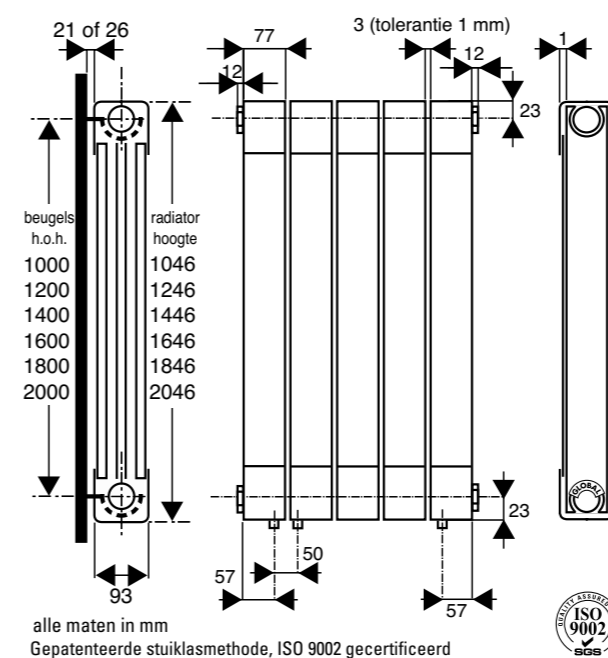

3/4" euroconus binnendraad aansluitkoppelingen en keerplaatje zijn bij de compactaansluiting reeds gemonteerd, aansluiten met 1/2" radiatorkraan en voetventiel (zonder staartstuk).
Oscar compactaansluiting (speciale bestelling, max. levertijd 2 weken)

Aansluiten met een H-blok is alleen mogelijk met een DRL OVUS H-blok. Dit DRL OVUS H-blok is alleen af fabriek voorgesmonteerd leverbaar en dient dus altijd gelijktijdig met de Oscar-radiator besteld te worden.