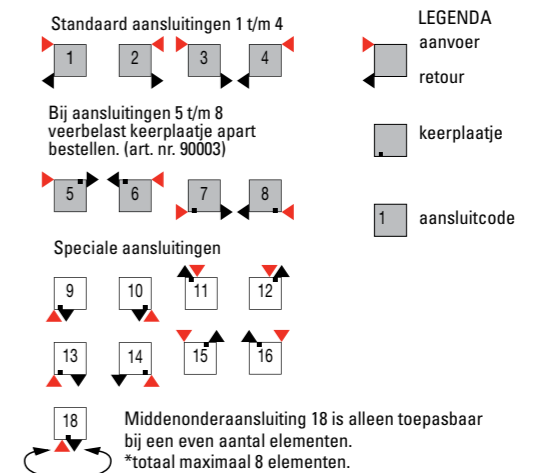

DRL OSCAR/OSCARDE LUXE

**DRL OSCAR**  
1046 mm - 2046 mm hoog

**DRL OSCARDE LUXE**  
Inclusief zijbekleding

3/4" euroconus binnendraad aansluitkoppelingen en keerplaatje zijn bij de compactaansluiting reeds gemonteerd, aansluiten met 1/2" radiatorkraan en voetventiel (zonder staartstuk).  
Oscar compactaansluiting (speciale bestelling, max. levertijd 2 weken)