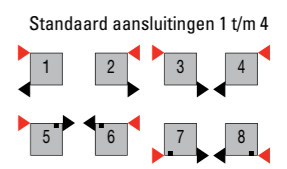

Gracieus gietijzer

De DRL DECORATO is rijkelijk gedecoreerd. Deze radiator heeft altijd 2 kolommen en is voorzien van een traditioneel bloemmotief. Wij kunnen deze gedecoreerde gietijzeren radiatoren leveren in 4 hoogtematen. Op een DRL DECORATO past een nostalgische kranenset zoals de stoere DRL DECO set uit brons met klassiek houten handvat perfect. Maar de handbediende, bronzen DRL FLEUR, staat minstens zo fantastisch. Zoekt u het meer 'state of the art', dan kunnen wij u onze handbediende of thermostatisch geregelde kranenset, DRL CLASSICO, in Messing, Goud, Chroom, Messing Antiek en Messing Antiek Decor warm aanbevelen.

de kunst van decoratief