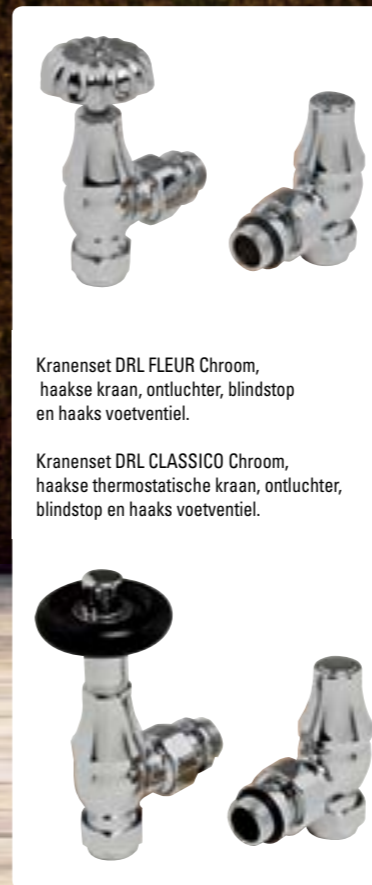

Kranenset DRL FLEUR Chroom, haakse kraan, ontluchter, blindstop en haaks voetventiel.

Kranenset DRL CLASSICO Chroom, haakse thermostatische kraan, ontluchter, blindstop en haaks voetventiel.

de kunst van extravagant