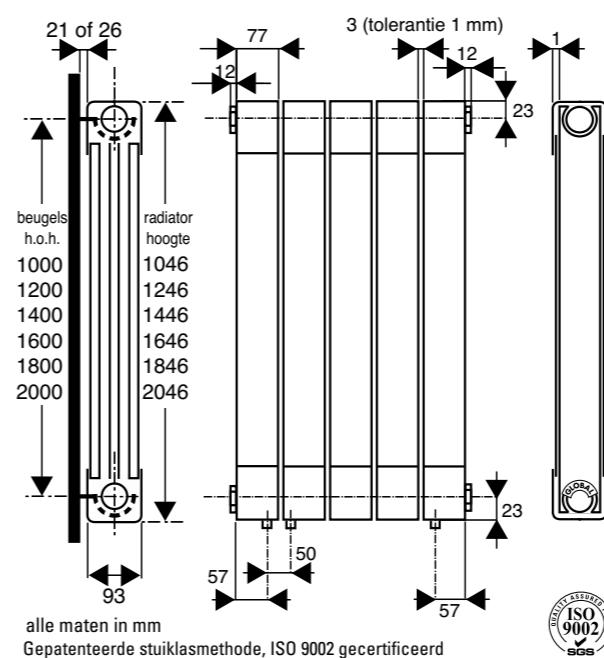

DRL OSCAR/OSCAR XTREME

de kunst van duurzaamheid

DRL OSCAR XTREME 1046 mm - 2046 mm hoog  
DRL OSCAR XTREME DE LUXE Inclusief zijbekleding

3/4" euroconus binnendraad aansluitkoppelingen en keerplaatje zijn bij de compactaansluiting reeds gemonteerd, aansluiten met 1/2" radiatorkraan en voetventiel (zonder staartstuk).  
Oscar compactaansluiting (speciale bestelling, max. levertijd 2 weken)