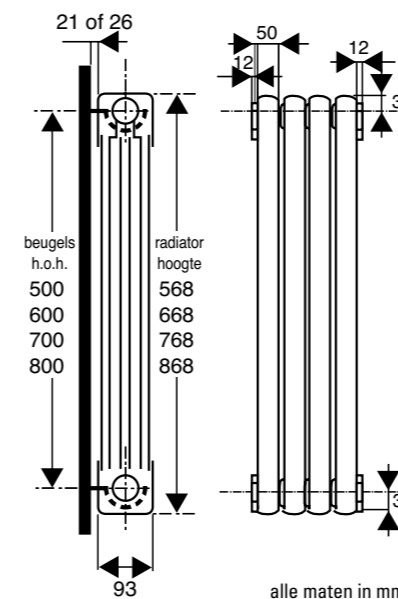

DRL EKOS

568 mm - 868 mm hoog