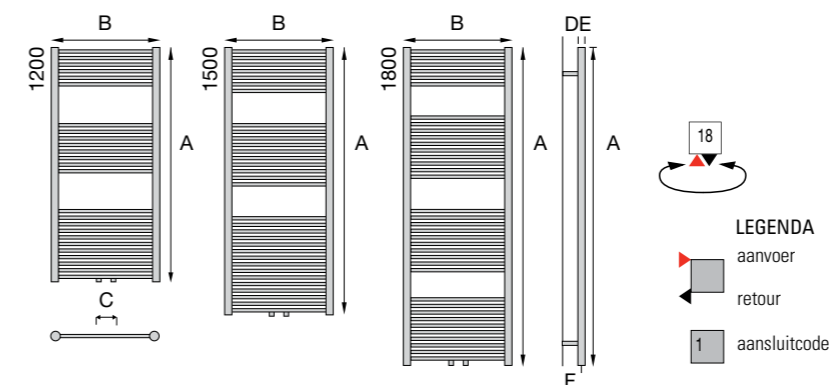

DRL ELEGANCERVS RECHT COMPACT 50MM

B = breedtemaat radiator 500 of 600 mm
C = de afstand tussen de aansluitingen h.o.h. 50 mm
D = de afstand tussen de radiator en de wand is 40-65 mm
E = de dieptemaat van de verticale collector is 38 mm
F = de afstand tussen hart aansluiting en de wand is 59-84 mm