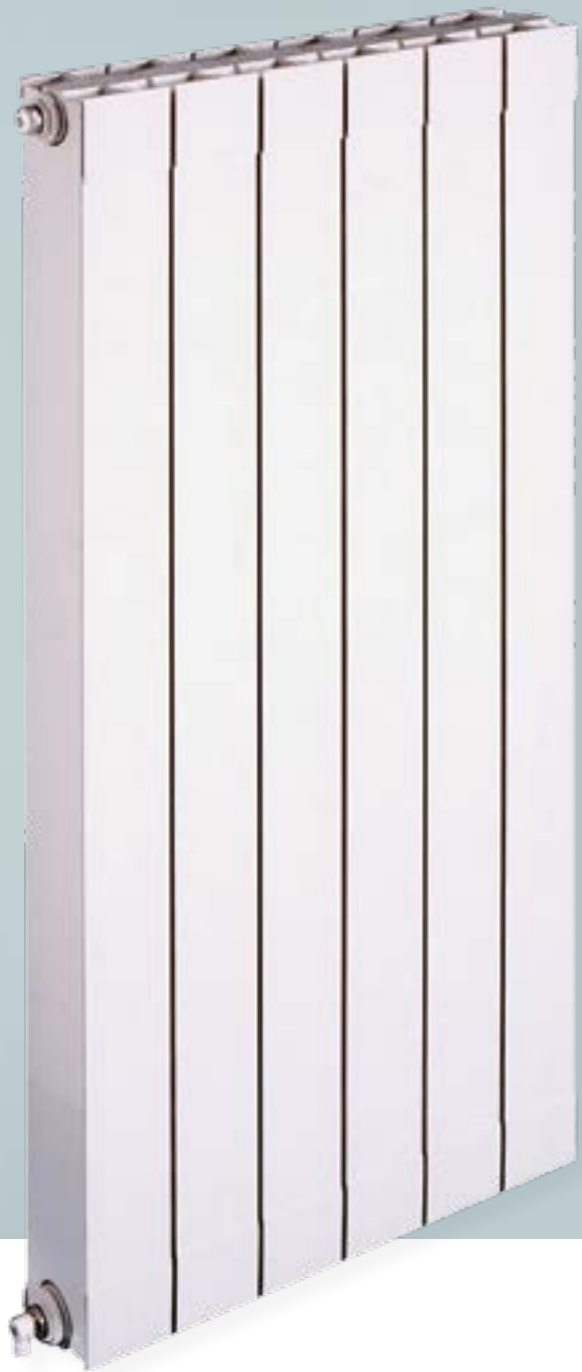

DRL OSCAR/OSCARDE LUXE XTREME