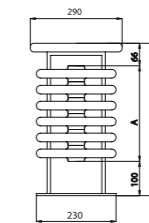

zijaanzicht