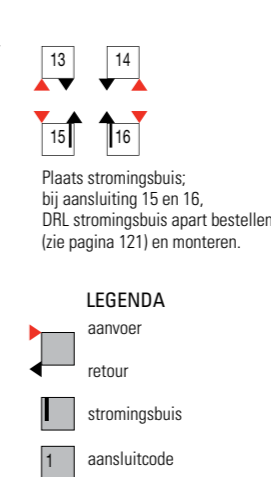

DRL DESIGNKRAAN OVUS RVS LOOK HAAKS (DRL art.nr. 552012) ook verkrijgbaar in RVS Gepolijst buiswerk Bijbehorende koppelingset 16/2 of 15 mm en Ovus thermostatisch regelement RVS/RVS (DRL art.nr. 553084) apart te bestellen.

DRL ELEGANCE RVS RECHT

Het model DRL Elegance RVS Recht is in 6 modellen leverbaar. Er zijn 3 hoogte- en 2 breedtematen. Het aantal ronde buizen per radiator is respectievelijk 25, 32 of 36. De diameter van deze buizen is Ø 21mm. De DRL Elegance RVS Recht is geschikt voor verticale toepassing.

- **Hoogte:** 1200, 1500, 1800 mm
- **Breedte:** 500, 600 mm
- **Aansluiting:** Onderzijde 2 x 1/2" binnendraad, bovenzijde 2 x 1/2" binnendraad. De DRL Elegance RVS Recht wordt geleverd met aangelaste RVS geborstelde of RVS gepolijste ophangbeugels voor wandmontage, ontluchter en blindstop.
- **Bovenaansluiting:** Voor aansluiting aan de bovenzijde is een stromingsbuis leverbaar (zie Catalogus pagina 121 en Prijslijst pagina 150); deze dient men in de retourzijde te monteren.
- **Kleur:** RVS Geborsteld of RVS Gepolijst
- **Elektrisch:** Optueel zijn de DRL Elegance RVS radiatoren in combinatie met DRL E-COMFORT, ook als elektrische uitvoering leverbaar.
- **Levertijd:** Mits op voorraad, maximaal 10 werkdagen.
- **Garantie:** 5 jaar fabrieksgarantie op RVS finish en lekdichtheid

de kunst van elegantie

DRL ELEGANCE RVS GEBORSTELD RECHT, 4 x 1/2" 1200x500mm.
DRL ELEGANCE RVS RECHT, ook verkrijgbaar in RVS gepolijst.

Subtiel RVS