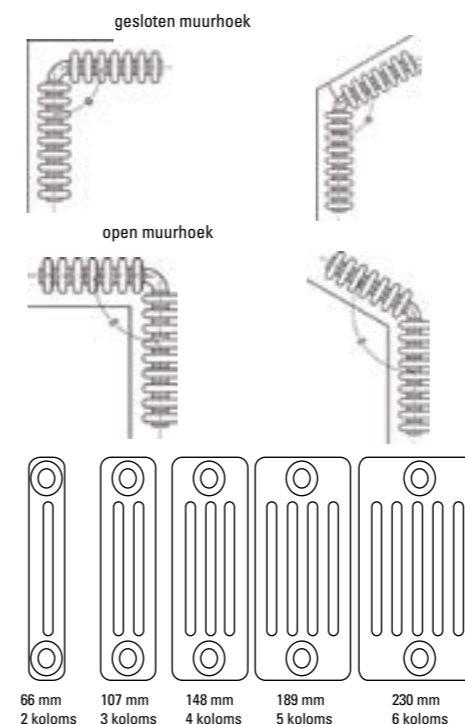

de kunst van maatwerk

DRL MULTICOLOM CORNER

Standaard aansluitingen 1 t/m 4

Bij aansluitingen 5 t/m 8 veerbelast keerplaatje gelijktijdig met radiator bestellen. (art.nr. 903041)

Speciale aansluitingen

Speciale aansluitingen Completo M30 x 1,5 mm met ingebouwd voorinstelbaar thermostatisch regelventiel (20 en 21). Alle aansluitingen zijn uitgevoerd in 1/2" binnendraad

LEGENDA
aanvoer
retour

veerbelast keerplaatje

aansluitcode