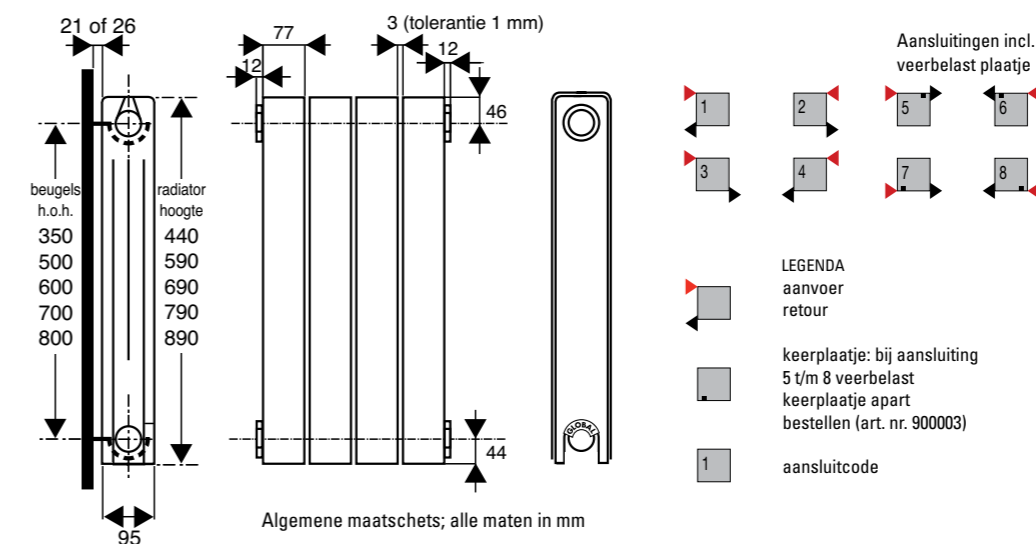

## DRL VIP/VIP XTREME DE LUXE

Zie DRL Prijslijst 2015 pagina 91

**DRL VIP XTREME**  
440 mm - 890 mm hoog

**DRL VIP XTREME DE LUXE**  
losse set zijbekleding