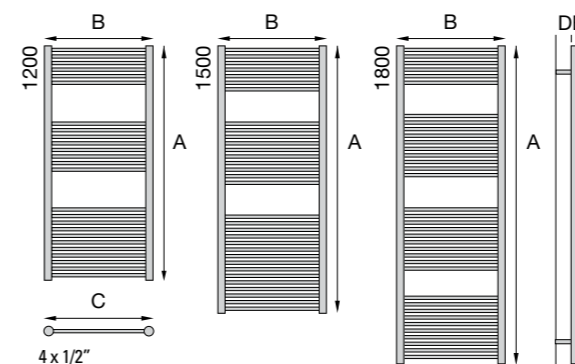

DRL ELEGANCERVS RECHT

B = breedtemaat radiator 500 of 600 mm
C = hoh afstand van de aansluitingen 462 of 562 mm
D = de afstand tussen de radiator en de wand is 40-65 mm
E = de dieptemaat van de verticale collector is 38 mm
F = de afstand tussen hart aansluiting en de wand is 59-84 mm