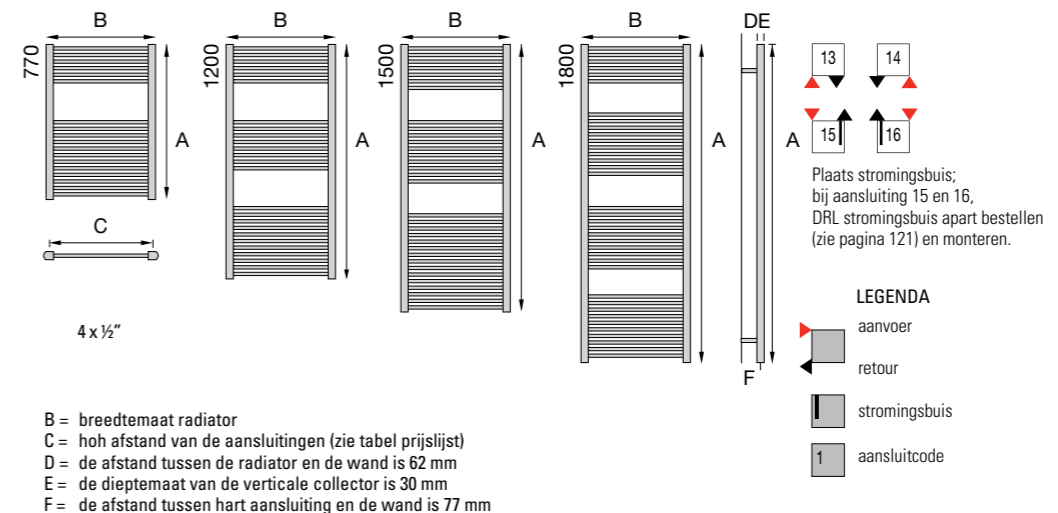

DRL TEKNO RECHT CHROOM