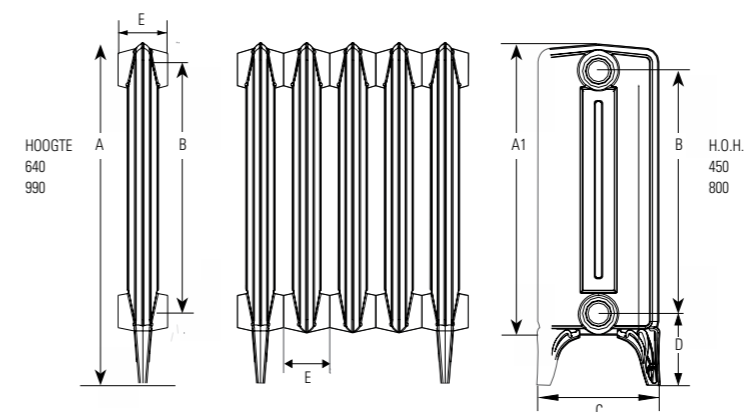

- aanvoer
- retour
- aansluitcode
- voorgemonteerde siliconen stop

Bij aansluitingen 5 t/m 8 siliconen stop apart bestellen. (art.nr. 900578, €10,-) Deze moet fabrieksmatig worden voorgemonteerd!

DRL OXFORD 2 KOLOMS

Model	Type	A (mm)	A1 (mm)	B (mm)	C (mm)	D (mm)	E (mm)	Kg	Liter	Afgifte in Watt 90/70/20	Afgifte in Watt 75/65/20
Oxford	2/640 middenlid		540	450	225	134	86	11,4	1,3	141	110
Oxford	2/640 eindlid	640		450	225	134	86	13,2	1,3	141	110
Oxford	2/990 middenlid		890	800	220	134	86	16,3	4,3	251	196
Oxford	2/990 eindlid	990		800	220	134	86	17,5	4,3	251	196