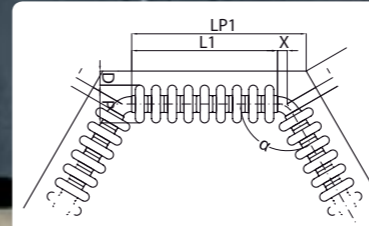

DRL MULTICOLOM CORNER

Het model DRL MULTICOLOM CORNER is een stalen meerkoloms ronde buis-radiator. De DRL MULTICOLOM CORNER radiator heeft talloze maat- en aansluitmogelijkheden en is geschikt voor horizontale en verticale toepassing. Hij is toepasbaar in combinatie met de meest voorkomende leidingsituaties.

- **Hoogte:** 207, 300, 400, 500, 750, 900, 1000, 1200, 1500, 1800, 2000, 2200 en 2500 mm.
- **Breedte:** Iedere gewenste breedtemaat vanaf 162 t/m 3244 mm, telkens met 46 mm oplopend.
- **Diepte:** 2, 3, 4, 5 en 6 kolommen.
- **Aansluiting:** Standaard met 4 zijdige 1/2" aansluiting (links of rechts). Bij aansluiting 5 t/m 8 veerbelast keerplaatje gelijktijdig met radiator bestellen (art.nr. 903041). Voor aansluitingen met code 9 t/m 16 geldt een meerprijs, aansluitingen h.o.h. 50 mm 1/2" binnendraad.
- **Kleur:** Standaard RAL 9010 of RAL 9016. Pergamon, diverse metaal- en alle RAL-kleuren tegen een meerprijs.
- **Levertijd:** Maximaal 30 werkdagen na goedkeuring technische specificatie en maatschets.
- **Garantie:** 5 jaar fabrieksgarantie Afgifte in Watt volgens EN 442, afgeperst op 10,5 bar. Max. werkdruk van 8 bar bij 95°C.
- **Prijs:** Op aanvraag