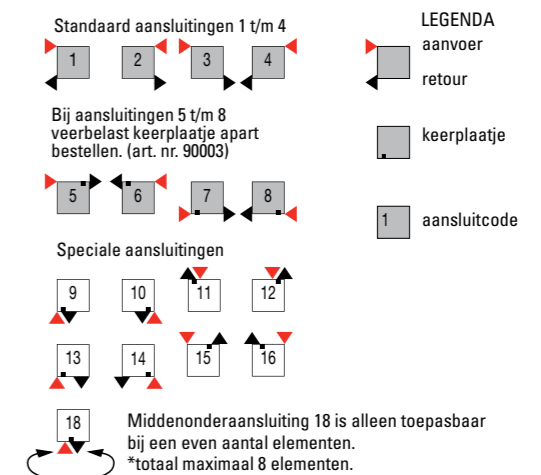

DRL OSCAR/OSCAR XTREME

de kunst van duurzaamheid

DRL OSCAR XTREME 1046 mm - 2046 mm hoog  
DRL OSCAR XTREME DE LUXE Inclusief zijbekleding

3/4" euroconus binnendraad aansluitkoppelingen en keerplaatje zijn bij de compactaansluiting reeds gemonteerd, aansluiten met 1/2" radiatorkraan en voetventiel (zonder staartstuk).  
Oscar compactaansluiting (speciale bestelling, max. levertijd 2 weken)