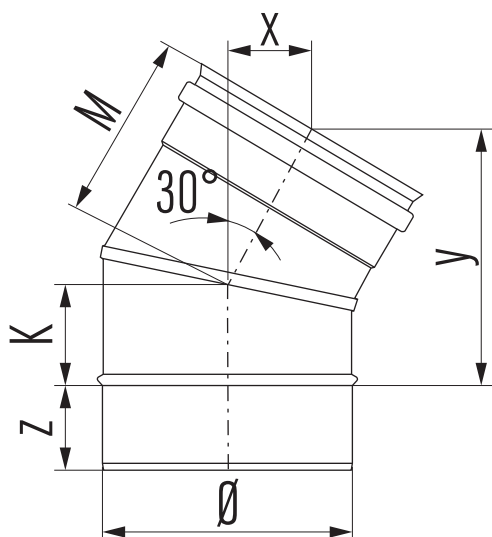

MEB 30

Elbow 30°

Bogen 30°

Coude 30°

Bocht 30°

Ø	80	100	113	130	150	180	200	250	300	350	400	450	500	600
K	35	40	40	45	50	55	60	70	70	70	85	90	100	110
M	80	85	85	90	95	100	105	115	115	115	130	135	145	155
x	40	40	40	45	45	50	50	55	55	55	65	65	70	80
y	100	110	110	120	130	135	145	165	165	165	195	205	225	245
z	50	50	50	50	50	50	50	50	50	50	50	55	55	55