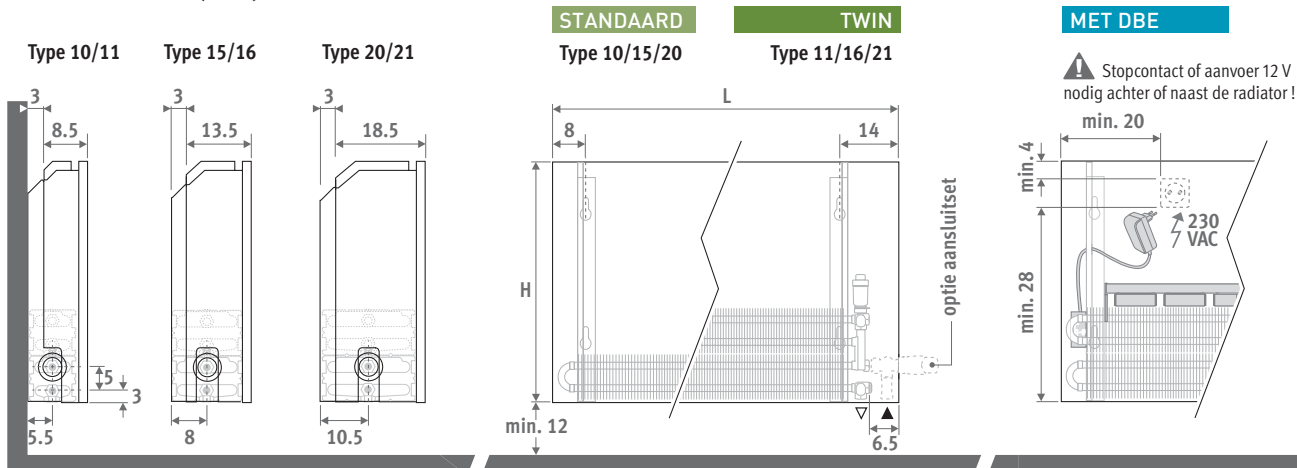

Ook verkrijgbaar in vrijstaande uitvoering voor kamerhoge glaswanden. Zie pag. 108.

LINEA PLUS

LINEA PLUS

AFMETINGEN (in cm)

LEVERING

Eenvoudig door één persoon te plaatsen radiator. Geleverd in handzame kartonnen doos, die tevens als werfbescherming bruikbaar is.

Standaard levering:

- Low-H₂O warmtewisselaar met wandconsoles en bevestigingsset
- haakse ontluchter (standaard) of automatische ontluchter (twin) 1/8" en aftapstop 1/2"
- deels voorgemonteerde bekleding voor aansluiting links of rechts beneden