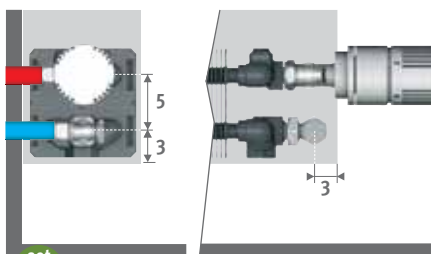

Ook verkrijgbaar in vrijstaande uitvoering voor kamerhoge glaswanden. Zie pag. 108.

AANSLUITSETS

Naar de wand, volledig verborgen binnen de bekleding

Inclusief thermostaatkop en klemkoppelingen

set 25

CODE 2-PIJP