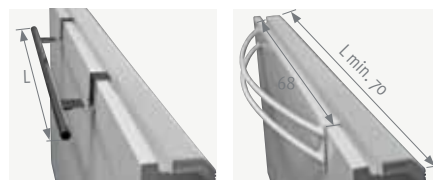

HANDDOEKHOUDERS

Verchromd alu.

Gelakt staal

Verchromd alu.	L	€	
5501.001	56	180,90	
5501.002	66	180,90	
Gelakt staal	L	st. kleur	andere
5500.011 XXX	68	77,10	86,40

kleurcode invullen