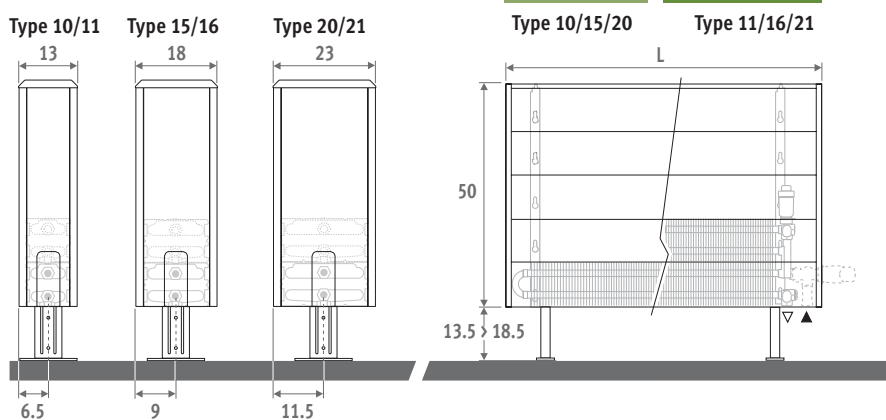

TEMPO VRIJSTAAND

AFMETINGEN (in cm)

HOOGTE 020

Ook verkrijgbaar als wandmodel.
Zie pag. 50.

HOOGTE 030

HOOGTE 040

HOOGTE 050