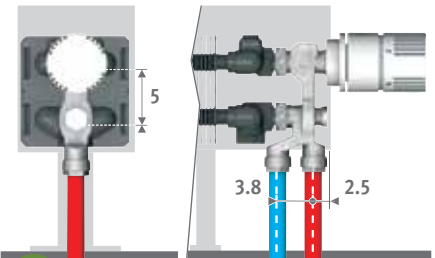

AANSLUITSETS

Jaga Pro ventiel naar de vloer

Inclusief thermostaatkop en klemkoppelingen

set 12 **CODE 2-PIJP** €

	COLO.PF2.JC.3...	82,20
	COLO.PF2.JW.3...	72,20

code klemkoppeling invullen

dunwandig metaal 14/1	114
dunwandig metaal 15/1	115
dunwandig metaal 16/1	116
VPE/ALU 16/2	316
enkel TECE-buis 16/2.2	336

Andere aansluitsets en klemkoppelingen

Zie hoofdstuk "Aansluitsets & Ventielen" voor alle aansluitmogelijkheden en technische informatie.