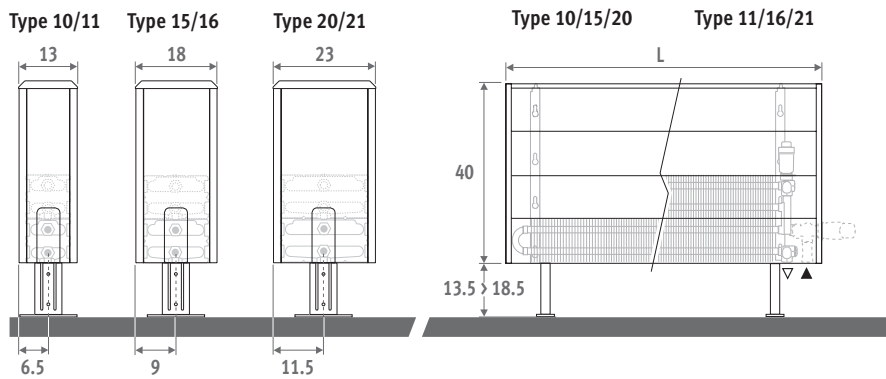

TEMPO VRIJSTAAND

AFMETINGEN (in cm)

HOOGTE 020

Ook verkrijgbaar als wandmodel.
Zie pag. 50.

HOOGTE 030

HOOGTE 040

HOOGTE 050