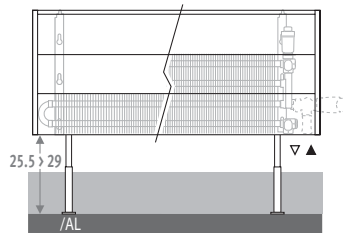

Verlengde verstelbare voeten

- Voor verlengde voeten in neutraal grijs, /AL aan de bestelcode toevoegen.

Vb.: TEMF. 020 040 10.101/**AL**

- Voor verlengde voeten in de kleur van het toestel, /AL toevoegen aan de toestelcode en kleurcode herhalen.

Vb.: TEMF. 020 040 10.101/**AL/101**

Meerprijs		€	€
		grijs	kleur
Lengte bekleding			
040 > 120	2 voeten	5,30	17,30
140 > 220	3 voeten	7,90	26,00
240 > 300	4 voeten	10,50	34,70