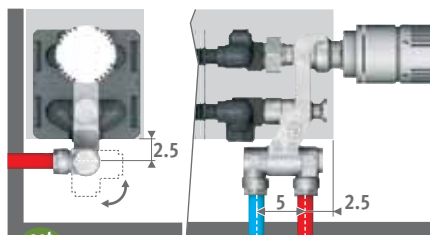

Hoogte 008: dubbelzijdige aansluiting, aanvoer links of rechts

Andere hoogtes: enkelzijdige aansluiting, links of rechts

Aansluiting naar de muur binnen de bekleding is niet mogelijk vanwege dichte achterwand.

AANSLUITSETS

Universeel, draaibaar ventiel naar wand of vloer voor Mini hoogte 013/023/028

Inclusief thermostaatkop en klemkoppelingen

set 26

CODE 2-PIJP

	COLO.CP2.JC.4...	117,70
	COLO.CP2.JW.4...	107,70

code klemkoppeling invullen	
dunwandig metaal 14/1	114
dunwandig metaal 15/1	115
dunwandig metaal 16/1	116
VPE/ALU 16/2	316
enkel TECE-buis 16/2.2	636