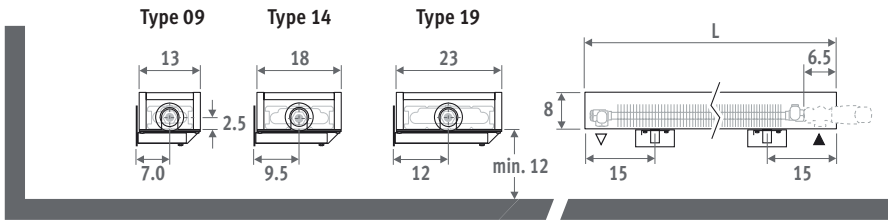

Ook verkrijgbaar in vrijstaande uitvoering voor kamerhoge glaswanden. Zie pag. 92.

MINI WAND zandstraalgrijs (001)

MINI WAND

MINI WANDMODEL

AFMETINGEN (in cm)

HOOGTE 008 (dubbelzijdige aansluiting)

HOOGTE 013

Ook verkrijgbaar in vrijstaande uitvoering voor kamerhoge glaswanden. Zie pag. 92.

BESTELCODE

code	hoogte	lengte	type	kleur
MINW .	008	060	09 .	XXX
kleurcode invullen ↴				

HOOGTE 023 / 028

LEVERING

Eenvoudig door één persoon te plaatsen radiator.

Hoogte 008: dubbelzijdige aansluiting, aanvoer links of rechts

Andere hoogtes: enkelzijdige aansluiting, links of rechts

Aansluiting naar de muur binnen de bekleding is niet mogelijk vanwege dichte achterwand.