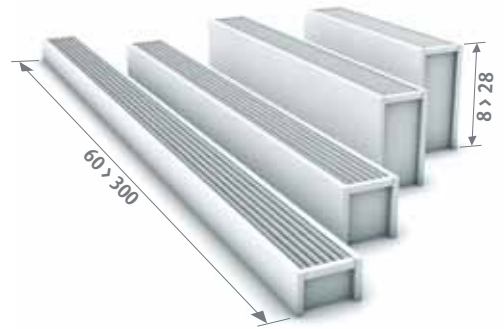

jaga

Energy
SAVERS
LOW-H₂O

MINI WAND € 2015.NL

Energy
SAVERS
LOW-H₂O

MINI WAND

Opvallend onopvallend

- Uiterst geschikt voor ruimtes met grote glaspartijen en lage venstertabletten.
- Vanaf 8 cm hoog!
- Mooi in combinatie met de vrijstaande Mini voor glas tot op de vloer.
- Stabiele volledig voorgesmonteerde bekleding.
- Low-H₂O technologie met supergeleidende en ultrasnelle warmtewisselaar voor een lager energieverbruik en een maximale warmteafgifte.
- Twin Power voor snellere compensatie van de koudeval van het glas of de ventilatieroosters.
- Veilige, lage aanraaktemperatuur.
- **30 jaar garantie** op de warmtewisselaar.

Ook verkrijgbaar in vrijstaande uitvoering voor kamerhoge glaswanden. Zie pag. 92.

MINI WAND zandstraalgrijs (001)

MINI WAND

MINI WANDMODEL

AFMETINGEN (in cm)

HOOGTE 008 (dubbelzijdige aansluiting)

HOOGTE 013

Ook verkrijgbaar in vrijstaande uitvoering voor kamerhoge glaswanden. Zie pag. 92.

BESTELCODE

code	hoogte	lengte	type	kleur
MINW .	008	060	09 .	XXX
kleurcode invullen ↴				

HOOGTE 023 / 028

LEVERING

Eenvoudig door één persoon te plaatsen radiator.

Standaard levering:

- Low-H₂O warmtewisselaar, ontluchter 1/8" en aftapstop 1/2"
- bekleding uit één stuk voor aansluiting links of rechts
- wandbevestigingen in de kleur van de bekleding

KLEUREN

Milieuvriendelijk gelakt met krasvaste poedercoating met hoge UV-bestendigheid.