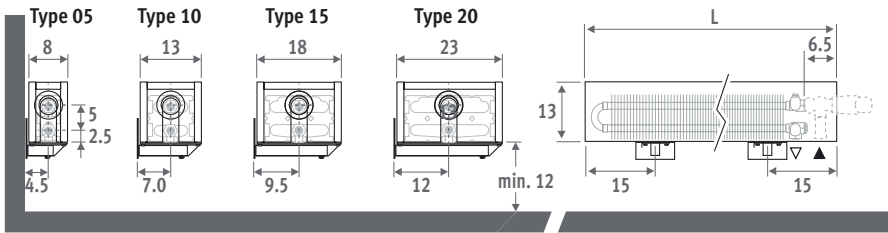

Ook verkrijgbaar in vrijstaande uitvoering voor kamerhoge glaswanden. Zie pag. 92.

MINI WAND zandstraalgrijs (001)

MINI WAND

MINI WANDMODEL

AFMETINGEN (in cm)

HOOGTE 008 (dubbelzijdige aansluiting)

HOOGTE 013

Ook verkrijgbaar in vrijstaande uitvoering voor kamerhoge glaswanden. Zie pag. 92.

BESTELCODE

code	hoogte	lengte	type	kleur
MINW .	008	060	09 .	XXX
kleurcode invullen ↴				

HOOGTE 023 / 028

LEVERING

Eenvoudig door één persoon te plaatsen radiator.

Hoogte 008: dubbelzijdige aansluiting, aanvoer links of rechts

Andere hoogtes: enkelzijdige aansluiting, links of rechts

Aansluiting naar de muur binnen de bekleding is niet mogelijk vanwege dichte achterwand.