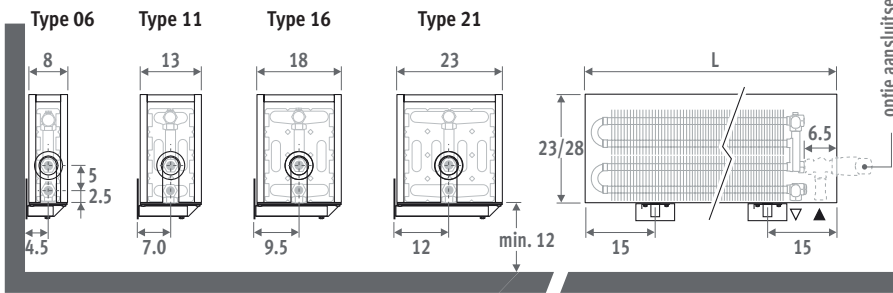

Ook verkrijgbaar in vrijstaande uitvoering voor kamerhoge glaswanden. Zie pag. 92.

MINI WAND zandstraalgrijs (001)

MINI WAND

MINI WANDMODEL

AFMETINGEN (in cm)

HOOGTE 008 (dubbelzijdige aansluiting)

HOOGTE 013

Ook verkrijgbaar in vrijstaande uitvoering voor kamerhoge glaswanden. Zie pag. 92.

BESTELCODE

code	hoogte	lengte	type	kleur
MINW .	008	060	09 .	XXX
kleurcode invullen ↴				

HOOGTE 023 / 028

LEVERING

Eenvoudig door één persoon te plaatsen radiator.

Standaard levering:

- Low-H₂O warmtewisselaar, ontluchter 1/8" en aftapstop 1/2"
- bekleding uit één stuk voor aansluiting links of rechts
- wandbevestigingen in de kleur van de bekleding

KLEUREN

Milieuvriendelijk gelakt met krasvaste poedercoating met hoge UV-bestendigheid.

Hoogte 008: dubbelzijdige aansluiting, aanvoer links of rechts

Andere hoogtes: enkelzijdige aansluiting, links of rechts

Aansluiting naar de muur binnen de bekleding is niet mogelijk vanwege dichte achterwand.