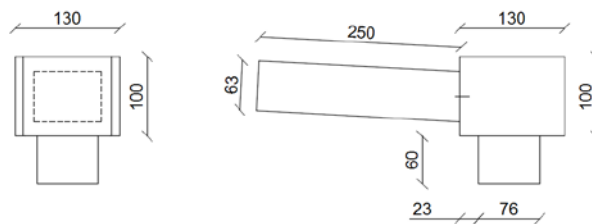

Stadsuitloop-vergaarbak combi 80 mm

Hoekmodel Vergaarbakken	Uitloop	RHEINZINK walsblank
	mm	Art.nr. 1640...
Vierkant	80	...000321
Oud Hollands	80	...000821
Haarlem	80	...000889