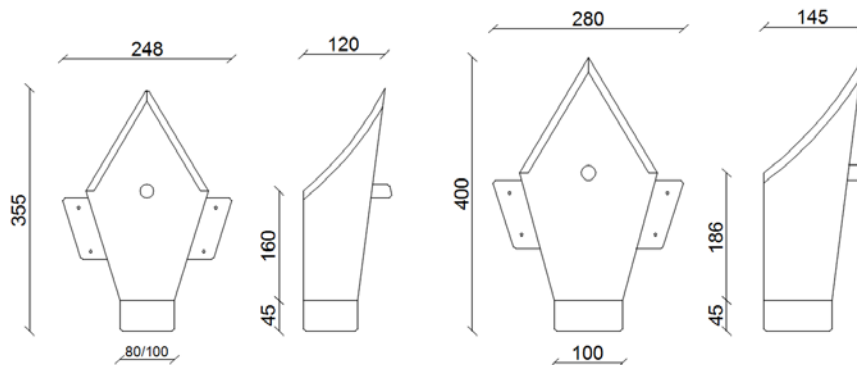

Vergaarbak Trechter

Vergaarbak Trechter 100 mm XL