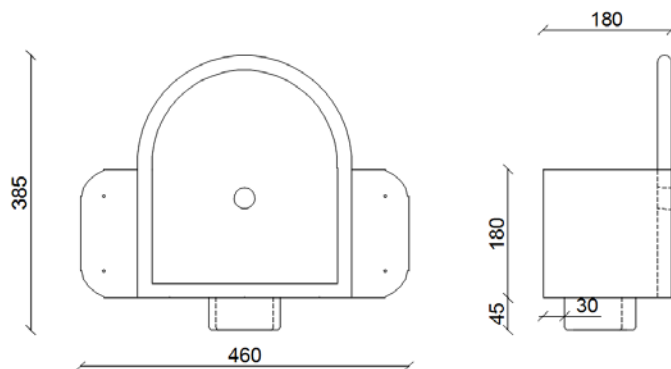

Vergaarbak Oud-Amsterdam