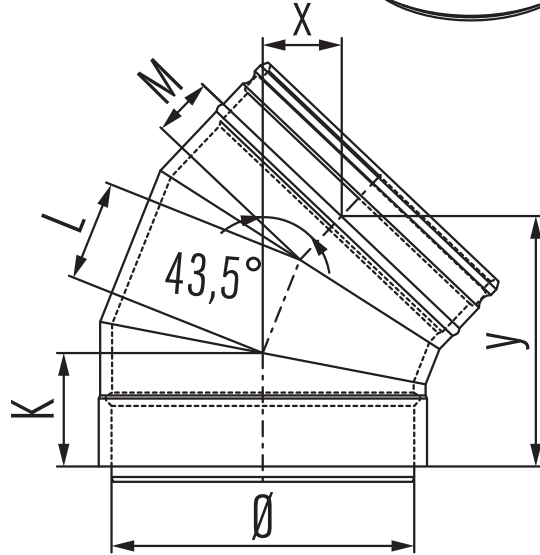

# UEB 43

Elbow 43°

Bogen 43°

Coude 43°

Bocht 43°

Ø	80	100	130	150	180	200	250
K	75	80	85	90	95	65	70
L	—	—	—	—	—	65	75
M	40	45	50	55	60	40	45
x	25	30	35	40	40	50	60
y	105	110	120	130	140	155	170