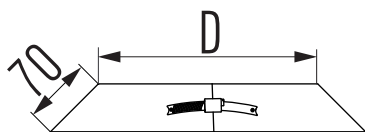

# ATS

Storm collar

Regenabweiser/Wandrosette

Collet de solin

Stormkraag

Ø	130	150	180	200	250	300	350*	400*
D	205	225	255	275	325	375	425	475

\*On request only | \*Nur auf Anfrage | \*Uniquement sur demande | \*Enkel op aanvraag