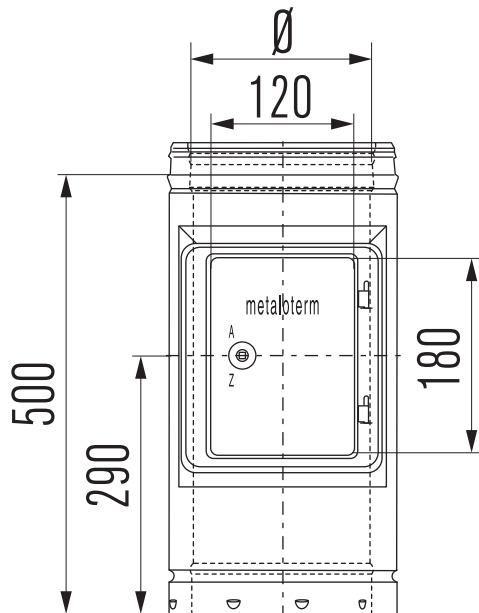

# ATTR

Cleaning/inspection element

Reinigungselement

Élément porte de visite

Reinigings-/inspectie-element

Ø 130 150 180 200 250 300 350\* 400\*

\*On request only | \*Nur auf Anfrage | \*Uniquement sur demande | \*Enkel op aanvraag