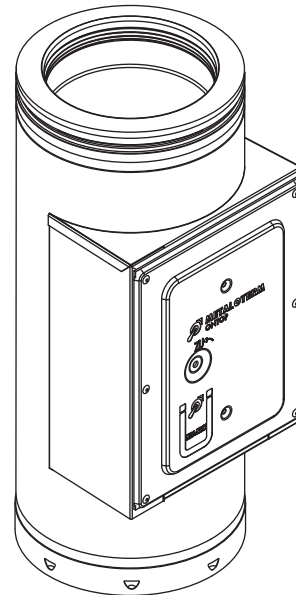

# ATTR

Cleaning/inspection element

Reinigungselement

Élément porte de visite

Reinigings-/inspectie-element

Ø 130 150 180 200 250 300 350\* 400\*

\*On request only | \*Nur auf Anfrage | \*Uniquement sur demande | \*Enkel op aanvraag