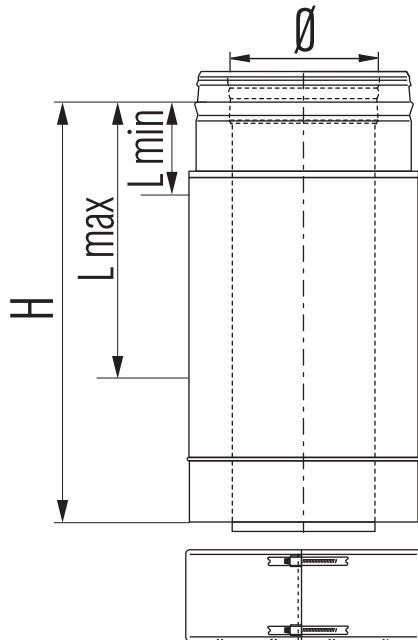

ATPP

Adjustable length

Längenausgleichselement

Longueur ajustable

Paspipj

Ø	130	150	180	200	250	300	350*	400*
Lmin	100	100	100	100	100	100	100	100
Lmax	300	300	300	300	300	300	400	400
H	400	400	400	400	400	400	500	500