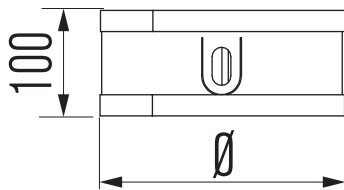

ATBT

Guy-wire band
Seilabspannring
Bride d'haubanage
Tuibeugel

\emptyset	130	150	180	200	250	300
D	205	225	255	275	325	375