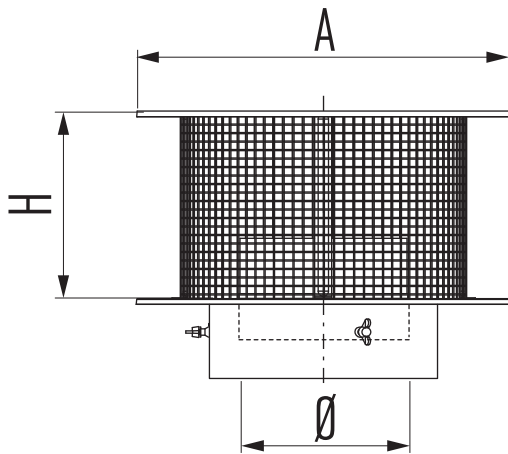

ATKV

All weather cap with wind deflector and spark catcher

Regenhaube mit Funkenschirm

Chapeau avec grille

Trekkende kap met vonkenvanger

Ø	130	150	180	200	250	300
A	285	330	395	440	550	660
H	145	165	200	220	275	330