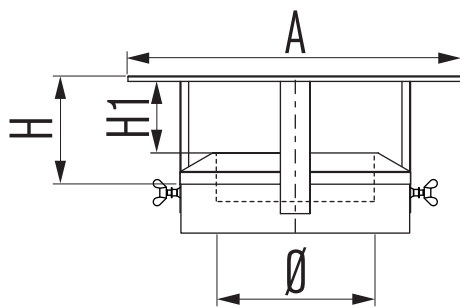

# ATM

Rain cap

Meidinger Scheibe

Chapeau pare-pluie

Meidinger kap

Ø	130	150	180	200	250	300	350*	400*
A	285	330	395	440	550	600	700	800
H	95	105	120	130	155	180	205	230
H1	65	75	90	100	125	150	175	200

\*On request only | \*Nur auf Anfrage | \*Uniquement sur demande | \*Enkel op aanvraag