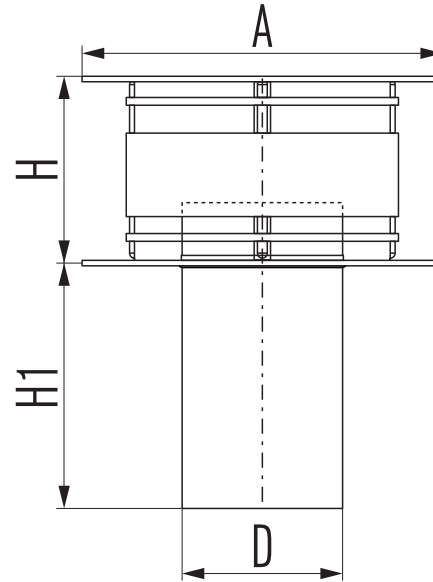

ATK

All weather cap

Regenhaube mit Windabweiser

Chapeau antirefouleur

Trekkende kap

Ø	130	150	180	200	250	300	350*	400*
A	285	330	395	440	550	660	770	880
H	145	165	200	220	275	330	385	440
D							347	397
H1							525	600