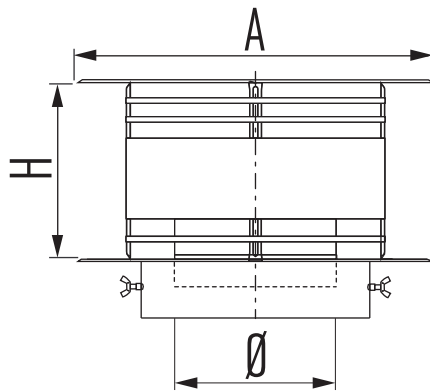

ATK

All weather cap

Regenhaube mit Windabweiser

Chapeau antirefouleur

Trekkende kap

Ø	130	150	180	200	250	300	350*	400*
A	285	330	395	440	550	660	770	880
H	145	165	200	220	275	330	385	440
D							347	397
H1							525	600