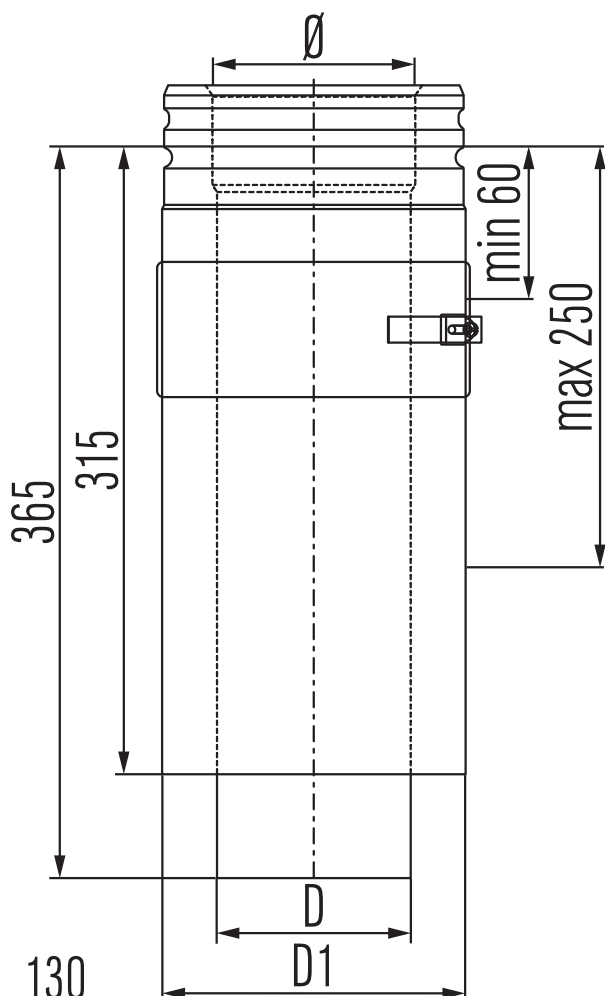

# USPP

Adjustable length  
Längenausgleichselement  
Longueur ajustable  
Paspipijp

Ø	100	130
D1	152	202
D	97	127