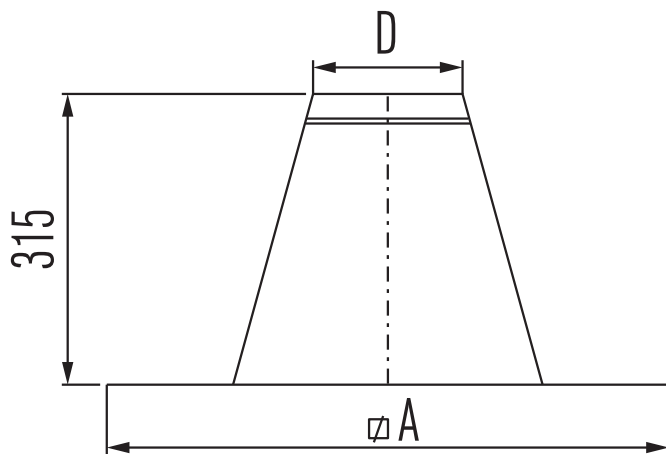

# USDP

Flat roof flashing

Dachdurchführung Flachdach

Solin de toit plat

Dakplaat plat dak

Ø	100	130
D	160	210
A	440	490