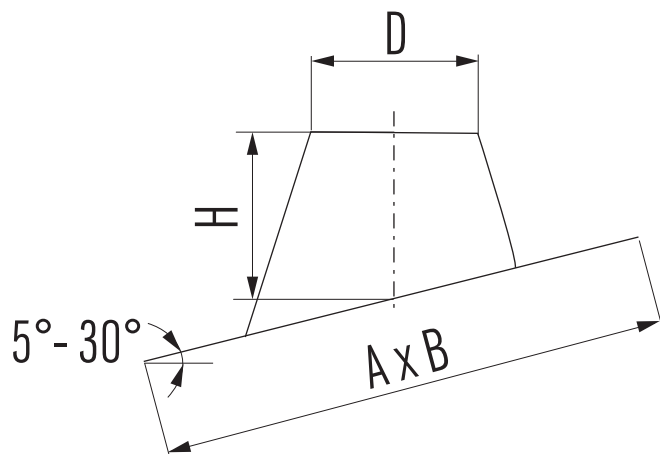

## ATDH

Slope roof flashing 5° - 30°

Dachdurchführung 5° - 30°

Solin de toit incliné pente 5° - 30°

Dakplaat hellend dak 5° - 30°

Ø	130	150	180	200	250	300	350*
A	555	575	605	625	680	730	785
B	580	600	635	635	710	765	820
D	210	230	260	280	330	380	430
H	160	165	170	175	180	190	195