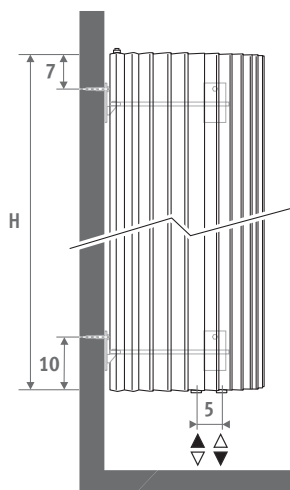

Het enige dat de Iguana Corner nodig heeft is een
verloren hoek. Ook in hoogte 125 en 150 cm, voor
plaatsing boven de badkuip.

Ook verkrijgbaar in plus versie voor lage water-
temperaturen.

Top 10
Design
Award
Winner
2000

ISH 1999
DESIGN PLUS
award category Plus

IGUANA CORNER verkeerswit 333, optie handdoekhouder

IGUANA CORNER

IGUANA CORNER

AFMETINGEN (in cm)

LEVERING

- middenaansluiting MM beneden
- wandbevestigingsset
- 2 gechromeerde ontluchters G 1/8"
- Iguana Plus is voorzien van 2 zijpanelen

code	hoogte	lengte	kleur	aansl.
COPW . 125	031 .	XXX	/MM	
kleurcode invullen				

L	H	Watt		€	
		75/65	55/45	st. kleur	andere
027	125	723	334	635,00	762,00
	150	834	384	650,90	781,10
	180	967	443	698,30	837,90
	192	1021	467	725,50	870,70
	200	1058	483	742,10	890,40
	220	1149	523	785,80	943,00
	240	1242	564	831,60	998,00