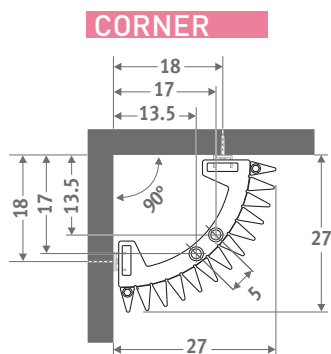

Het enige dat de Iguana Corner nodig heeft is een
verloren hoek. Ook in hoogte 125 en 150 cm, voor
plaatsing boven de badkuip.

Ook verkrijgbaar in plus versie voor lage water-
temperaturen.

Top 10
Design
Award
Winner
2000

ISH 1999
DESIGN PLUS
award category Plus

IGUANA CORNER verkeerswit 333, optie handdoekhouder

IGUANA CORNER

IGUANA CORNER

AFMETINGEN (in cm)

LEVERING

- middenaansluiting MM beneden
- wandbevestigingsset
- 2 gechromeerde ontluchters G 1/8"
- Iguana Plus is voorzien van 2 zijpanelen