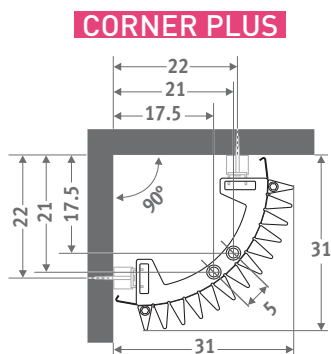

ISH 1999
DESIGN PLUS
award category Plus

IGUANA CORNER verkeerswit 333, optie handdoekhouder

IGUANA CORNER

IGUANA CORNER

AFMETINGEN (in cm)

LEVERING

- middenaansluiting MM beneden
- wandbevestigingsset
- 2 gechromeerde ontluchters G 1/8"
- Iguana Plus is voorzien van 2 zijpanelen