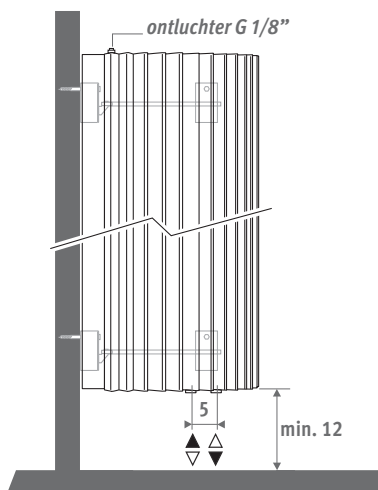

Het enige dat de Iguana Corner nodig heeft is een
verloren hoek. Ook in hoogte 125 en 150 cm, voor
plaatsing boven de badkuip.

Ook verkrijgbaar in plus versie voor lage water-
temperaturen.

Top 10
Design
Award
Winner
2000

ISH 1999
DESIGN PLUS
award category Plus

IGUANA CORNER verkeerswit 333, optie handdoekhouder

IGUANA CORNER

IGUANA CORNER

AFMETINGEN (in cm)

LEVERING

- middenaansluiting MM beneden
- wandbevestigingsset
- 2 gechromeerde ontluchters G 1/8"
- Iguana Plus is voorzien van 2 zijpanelen