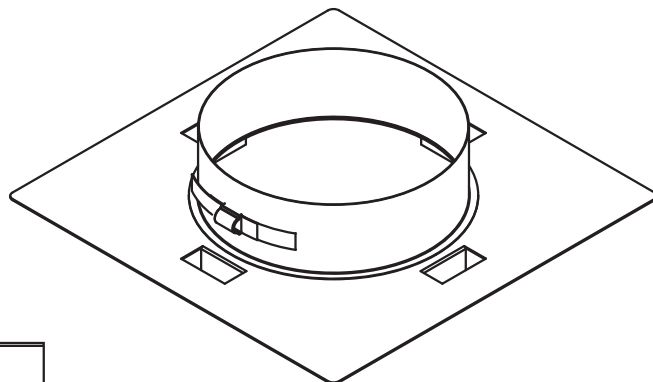

# UEVQ

Ceiling support

Geschoßkonsole

Support au plafond

Verdiepingsondersteuning

Ø	80	100	130	150	180	200	250
D	95	115	145	165	195	215	265
C	250	250	300	300	400	400	400