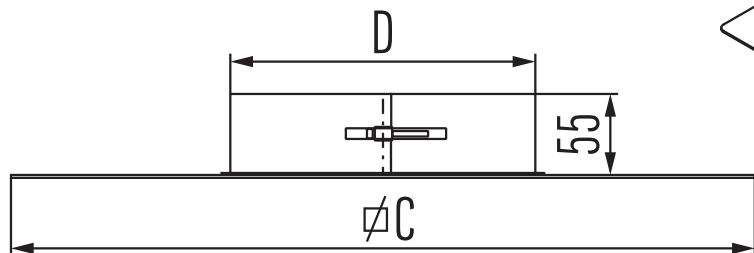

# UEVQ

Ceiling support

Geschoßkonsole

Support au plafond

Verdiepingsondersteuning

Ø	80	100	130	150	180	200	250
D	95	115	145	165	195	215	265
C	250	250	300	300	400	400	400