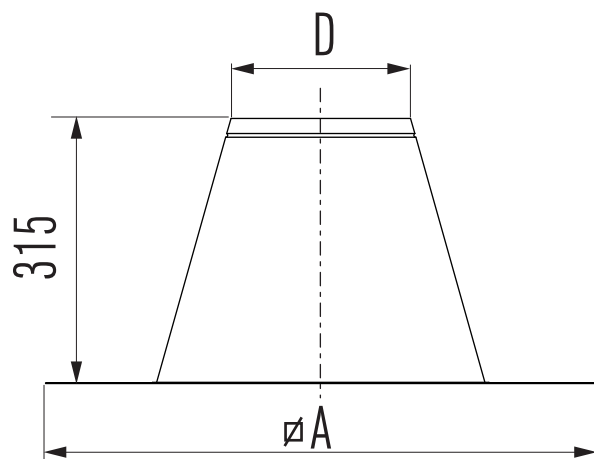

ATDP

Roof flashing

Dachdurchführung Flachdach

Solin de toit plat

Dakplaat plat dak

Ø	130	150	180	200	250	300	350*	400*
A	495	515	545	565	615	665	715	765
D	215	235	265	285	335	385	435	485

*On request only | *Nur auf Anfrage | *Uniquement sur demande | *Enkel op aanvraag