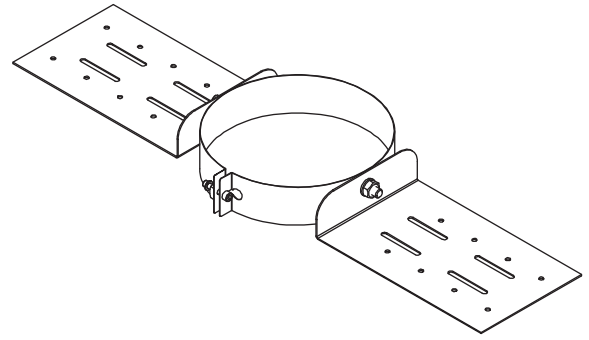

# ATDQ

Roof support

Dachkonsole

Support au toit

Dakondersteuning

Ø	130	150	180	200	250	300	350*	400*
D	205	225	255	275	325	375	425	475

\*On request only | \*Nur auf Anfrage | \*Uniquement sur demande | \*Enkel op aanvraag