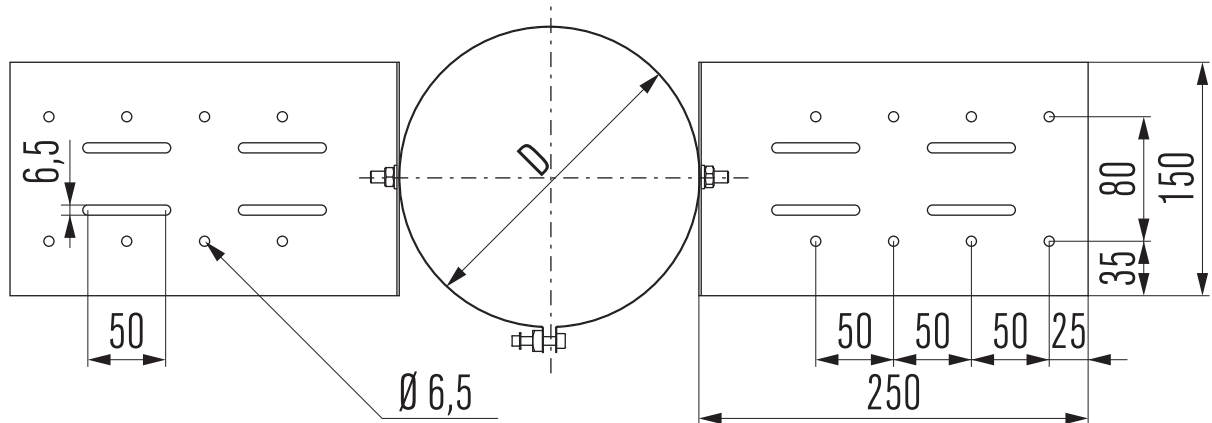

# ATDQ

Roof support

Dachkonsole

Support au toit

Dakondersteuning

Ø	130	150	180	200	250	300	350*	400*
D	205	225	255	275	325	375	425	475

\*On request only | \*Nur auf Anfrage | \*Uniquement sur demande | \*Enkel op aanvraag