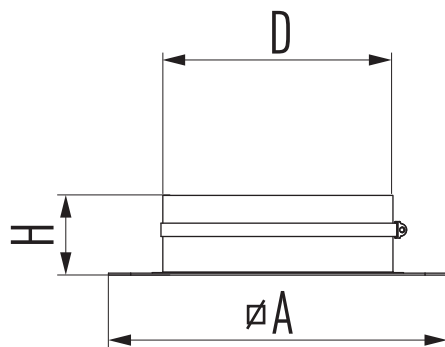

ATVQ

Ceiling support

Geschoßkonsole

Support au plafond

Verdiepingsondersteuning

Ø	130	150	180	200	250	300	350*	400*
A	305	325	355	375	425	475	525	575
D	205	225	255	275	325	375	425	475
H	70	70	70	70	70	95	95	95