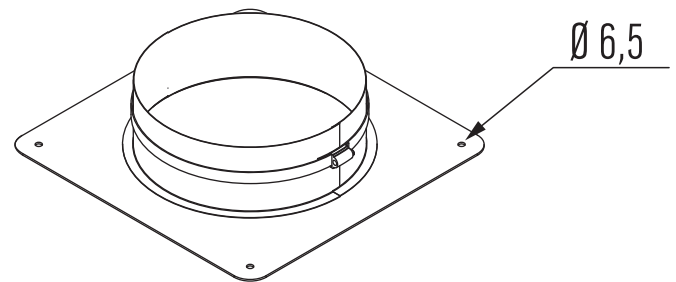

ATVQ

Ceiling support

Geschoßkonsole

Support au plafond

Verdiepingsondersteuning

Ø	130	150	180	200	250	300	350*	400*
A	305	325	355	375	425	475	525	575
D	205	225	255	275	325	375	425	475
H	70	70	70	70	70	95	95	95