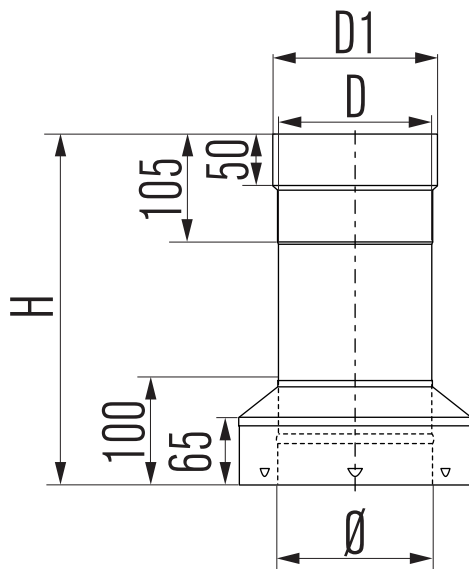

ATAC

Counter adaptor

Übergangsstück contra

Raccord simple paroi inversé

Aansluitstuk contra

Ø	130	150	180	200	250	300	350*	400*
D	131	151	181	201	251	299	349	399
D1	140	160	190	210	260	-	-	-
H	340	340	340	340	340	180	180	180