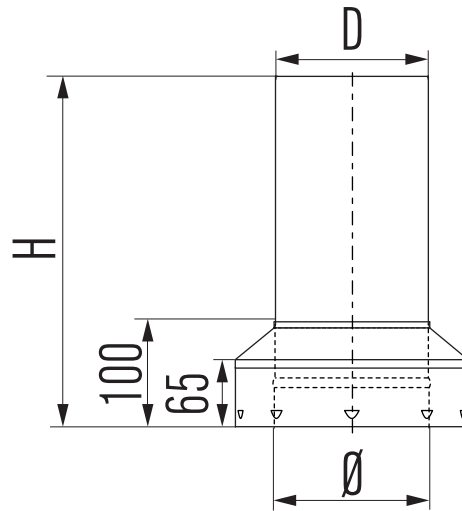

ATAC

Counter adaptor

Übergangsstück contra

Raccord simple paroi inversé

Aansluitstuk contra

Ø	130	150	180	200	250	300	350*	400*
D	131	151	181	201	251	299	349	399
D1	140	160	190	210	260	-	-	-
H	340	340	340	340	340	180	180	180