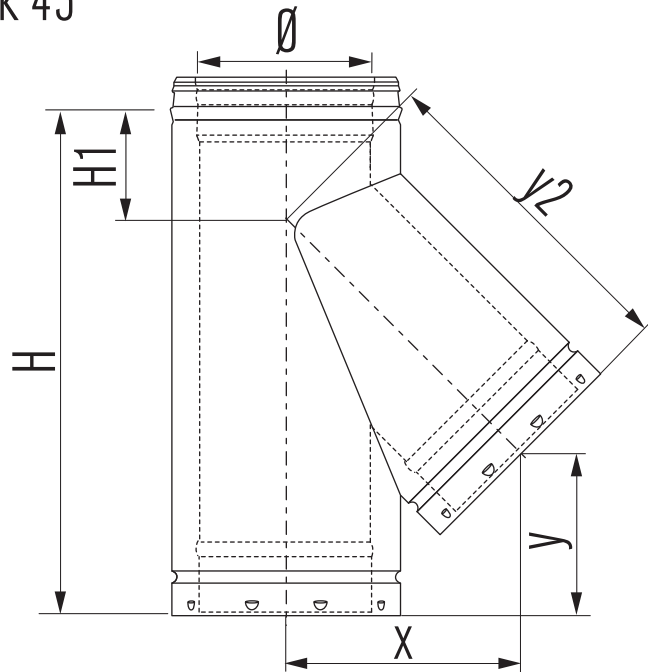

# ATT 45

Tee-piece 45°

T-Stück 45°

Té 45°

T-stuk 45°

Ø	130	150	180	200	250	300	350*	400*
y2	310	330	365	390	450	510	570	630
H	500	500	500	600	600	700	800	1000
H1	110	110	120	120	135	145	155	165
x	215	235	260	275	320	360	405	445
y	175	155	120	200	145	195	245	390