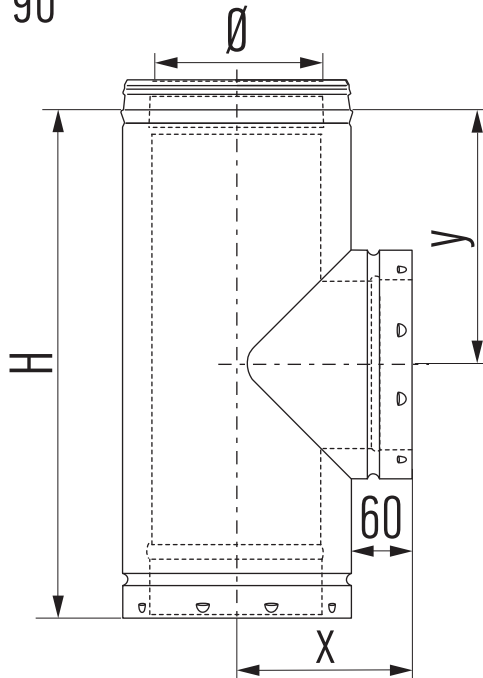

# ATT 90

Tee-piece 90°

T-Stück 90°

Té 90°

T-stuk 90°

$\emptyset$	130	150	180	200	250	300	350*	400*
H	500	500	500	500	500	600	600	700
x	165	175	190	200	225	250	275	300
y	250	250	250	250	250	300	300	350

\*On request only | \*Nur auf Anfrage | \*Uniquement sur demande | \*Enkel op aanvraag