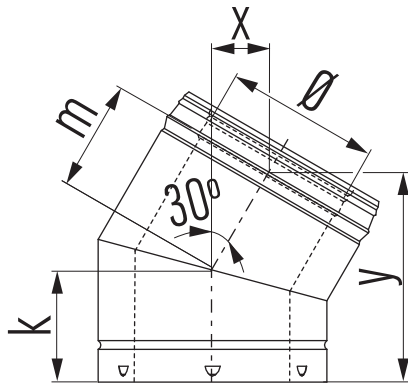

ATB 30

Elbow 30°

Bogen 30°

Coude 30°

Bocht 30°

Ø	130	150	180	200	250
k	110	110	110	110	110
m	110	110	110	110	110
x	55	55	55	55	55
y	205	205	205	205	205