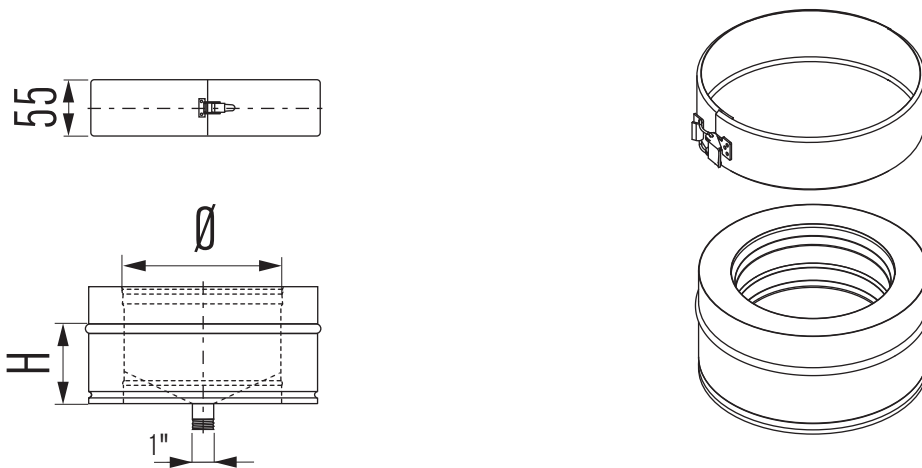

ATRBK

Condensate collector with drain
Kondensatschale mit Kondensatablauf
Bac suie avec purge
Roetbak met condensafvoer

\emptyset	130	150	180	200	250	300	350*
H	75	75	75	75	75	75	85

*On request only | *Nur auf Anfrage | *Uniquement sur demande | *Enkel op aanvraag