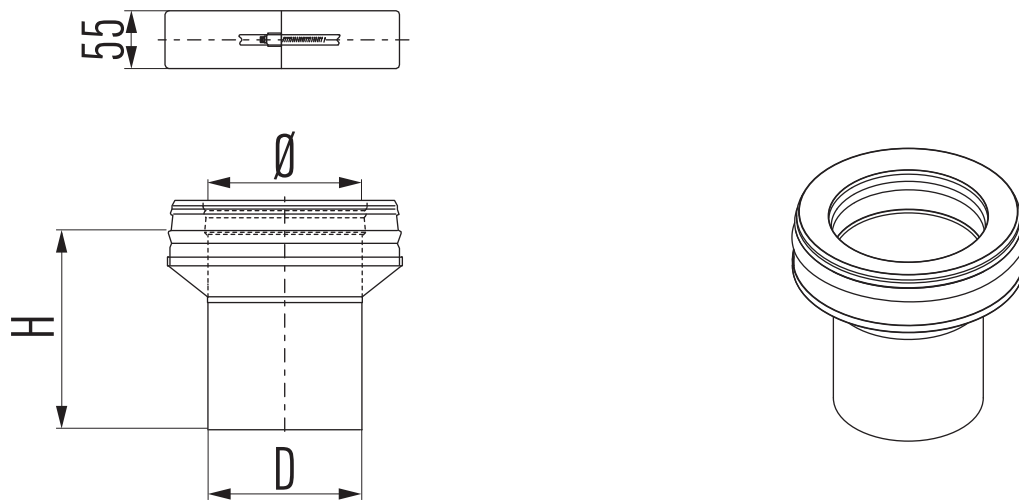

ATAS

Adaptor + locking band

Übergangsstück + Klemmband

Raccord simple paroi + bride de sécurité

Aansluitstuk + klemband

Ø	130	150	180	200	250	300	350*	400*
D	129	149	179	199	249	299	349	399
H	195	195	195	195	195	195	135	135