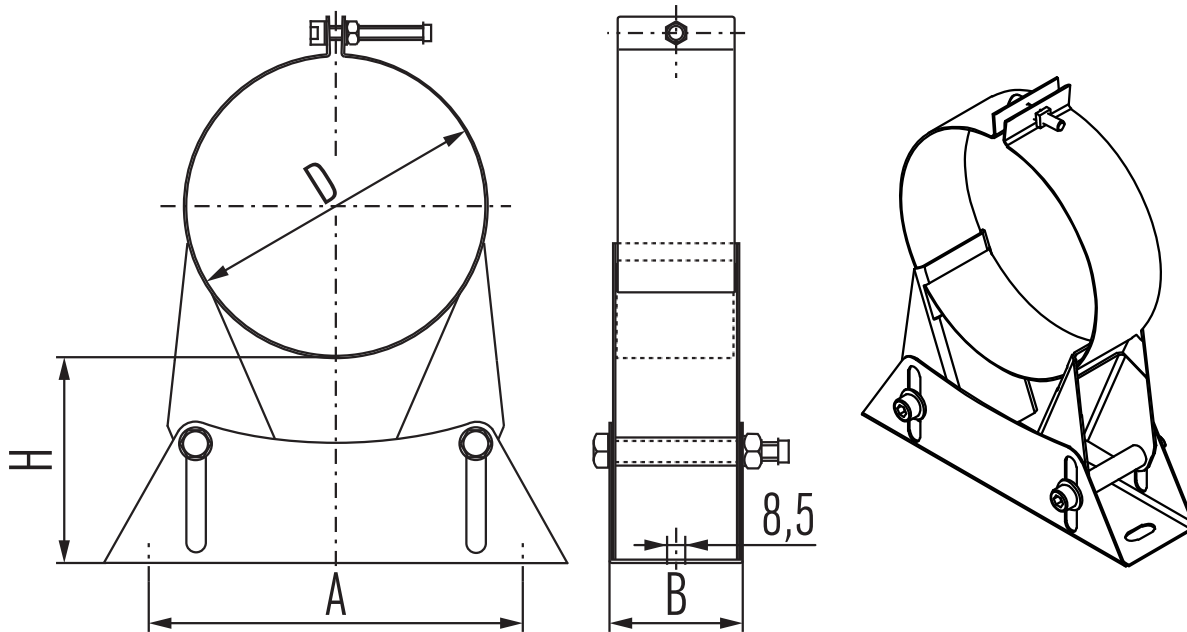

UEMB

Wall band adjustable

Gebäudeabspannband verstellbar

Bride murale réglable

Muurbeugel verstelbaar

Ø	80	100	130	150	180	200	250
D	95	115	145	165	195	215	265
A	115	115	115	160	160	160	160
B	35	35	35	55	55	55	55
H	25-50	25-50	25-50	50-90	50-90	50-90	50-90