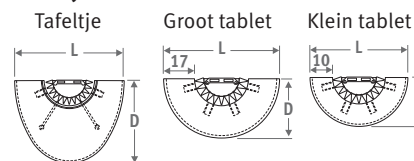

€

CODE.PW3.DW.1...

150,00

CODE.PW3.DC.1...

161,60

code klemkoppeling invullen

dunwandig metaal 15/1	115
dunwandig metaal 16/1	116
dunwandig metaal 18/1	118
VPE/ALU 16/2	316
VPE/ALU 18/2	318
enkel TECE-buis 16/2.2	336

Andere aansluitingen

Zie hoofdstuk "Aansluitsets & Ventielen" voor alle aansluitmogelijkheden en technische informatie.

OPTIES

Tafeltje en tabletten in beukenfineer

CODE	L rad.	L	D	€
------	--------	---	---	---

Tafeltje

9087.012660	ø 27	66	50	468,70
9087.012730	ø 31	73	55	468,70
9087.012800	ø 34	80	60	468,70

Groot tablet

9087.010637	ø 27	64	31	411,10
9087.010672	ø 31	67	33	411,10
9087.010707	ø 34	71	35	411,10

Klein tablet