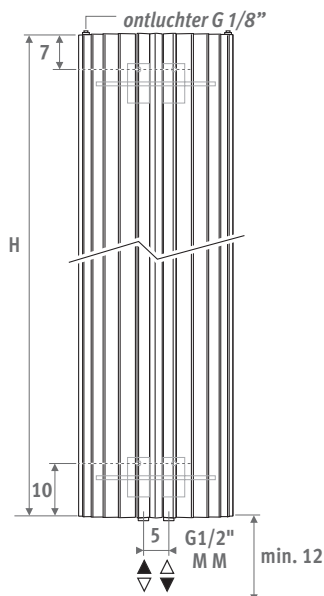

IGUANA CIRCO WAND

IGUANA CIRCO WAND

AFMETINGEN (in cm)

L	C	D	E
27.8	7.4	14.2	7.7
31.3	10.8	15.7	9.6
34.8	14.4	17.7	11.5

LEVERING

- middenaansluiting MM beneden
- wandbevestigingsset
- 2 gechromeerde ontluchters G 1/8"

Tafeltje

9087.012660	ø 27	66	50	468,70
9087.012730	ø 31	73	55	468,70
9087.012800	ø 34	80	60	468,70

Groot tablet

9087.010637	ø 27	64	31	411,10
9087.010672	ø 31	67	33	411,10
9087.010707	ø 34	71	35	411,10

Klein tablet