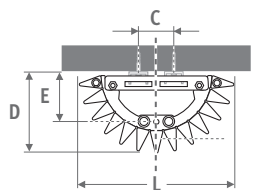

IGUANA CIRCO WAND

IGUANA CIRCO WAND

AFMETINGEN (in cm)

L	C	D	E
27.8	7.4	14.2	7.7
31.3	10.8	15.7	9.6
34.8	14.4	17.7	11.5

LEVERING

- middenaansluiting MM beneden
- wandbevestigingsset
- 2 gechromeerde ontluchters G 1/8"