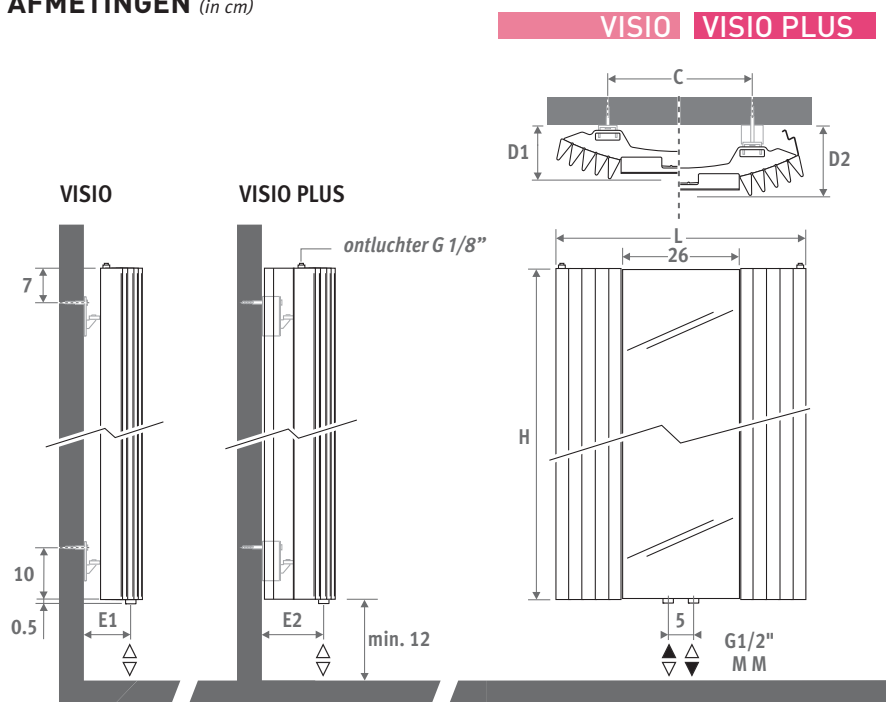

EN442 afgegeven bij 20°C

EURONORM
EN 442

IGUANA VISIO

AFMETINGEN (in cm)

VISIO VISIO PLUS

L	C	D1	D2	E1	E2
51.9	30	10.5	15.5	6.5	11.5
62.5	40	11.0	16.0	6.0	11.0
73.3	50	12.5	17.5	7.5	12.5

LEVERING

- middenaansluiting MM beneden
- wandbevestigingsset
- 2 gechromeerde ontluचters G 1/8"
- Iguana Plus is voorzien van 2 zijpanelen