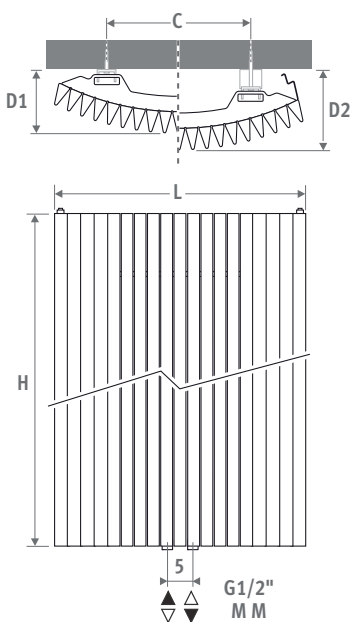

AFMETINGEN (in cm)

ARCO ARCO PLUS

L	C	D1	D2	E1	E2
29.8	10	10.1	14.1	4.1	8.1
41.0	20	11.1	16.1	5.1	10.1
51.9	30	12.7	17.7	6.7	11.7
62.5	40	12.2	17.2	6.2	11.2
73.3	50	13.7	18.7	7.7	12.7
83.9	60	15.7	20.7	9.7	14.7