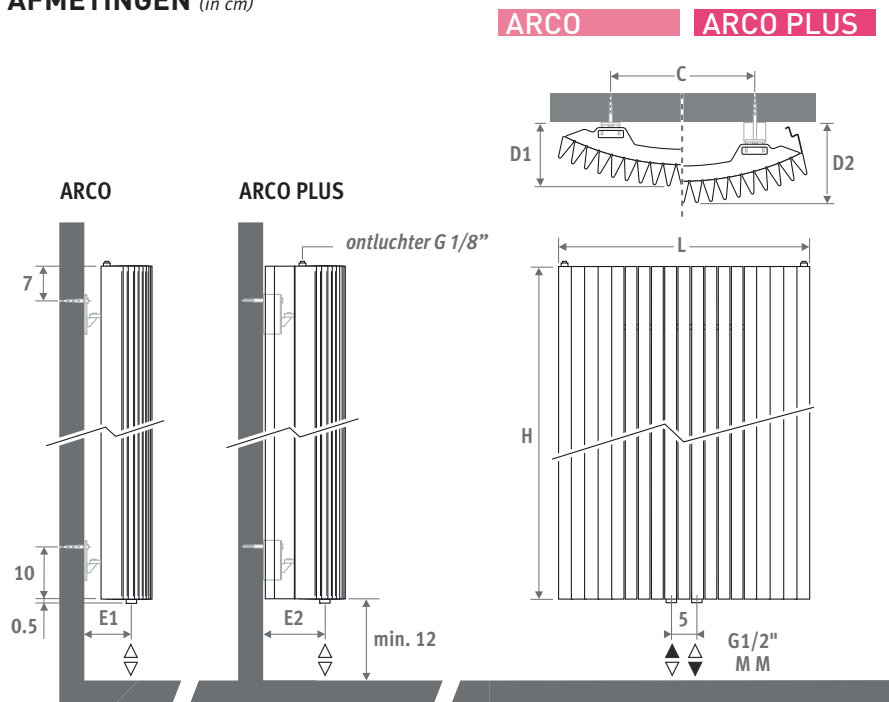

AFMETINGEN (in cm)

ARCO ARCO PLUS

L	C	D1	D2	E1	E2
29.8	10	10.1	14.1	4.1	8.1
41.0	20	11.1	16.1	5.1	10.1
51.9	30	12.7	17.7	6.7	11.7
62.5	40	12.2	17.2	6.2	11.2
73.3	50	13.7	18.7	7.7	12.7
83.9	60	15.7	20.7	9.7	14.7

EN442 afgegeven bij 20°C

EURONORM
EN 442

IGUANA VISIO

AFMETINGEN (in cm)

VISIO VISIO PLUS

L	C	D1	D2	E1	E2
51.9	30	10.5	15.5	6.5	11.5
62.5	40	11.0	16.0	6.0	11.0
73.3	50	12.5	17.5	7.5	12.5

LEVERING

- middenaansluiting MM beneden
- wandbevestigingsset
- 2 gechromeerde ontluचters G 1/8"
- Iguana Plus is voorzien van 2 zijpanelen