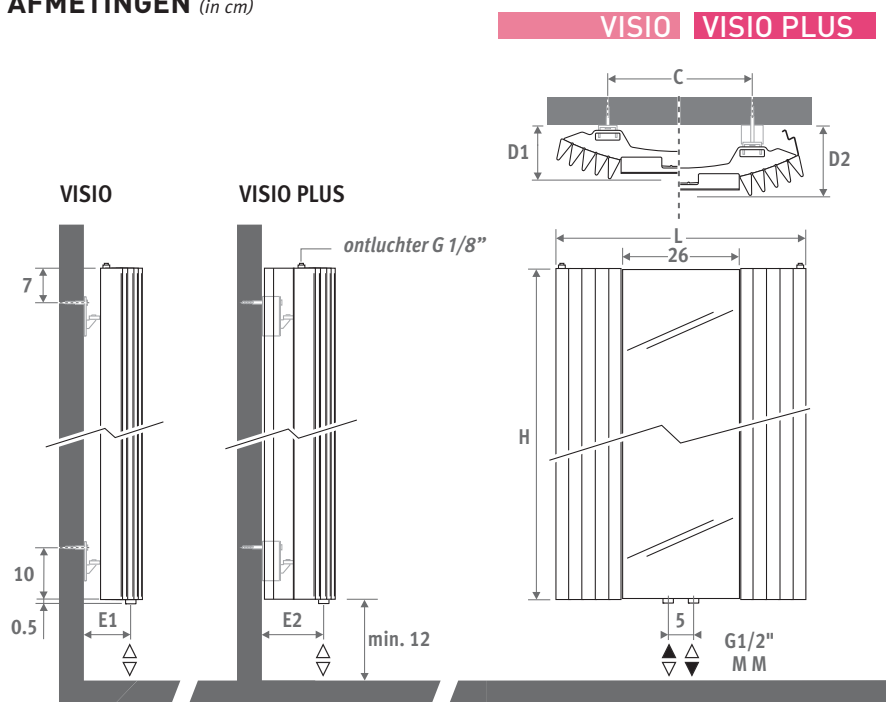

EN442 afgifte bij 20°C

EURONORM
EN 442

IGUANA VISIO

AFMETINGEN (in cm)

L	C	D1	D2	E1	E2
51.9	30	10.5	15.5	6.5	11.5
62.5	40	11.0	16.0	6.0	11.0
73.3	50	12.5	17.5	7.5	12.5

LEVERING

- middenaansluiting MM beneden
- wandbevestigingsset
- 2 gechromeerde ontlueters G 1/8"
- Iguana Plus is voorzien van 2 zijpanelen