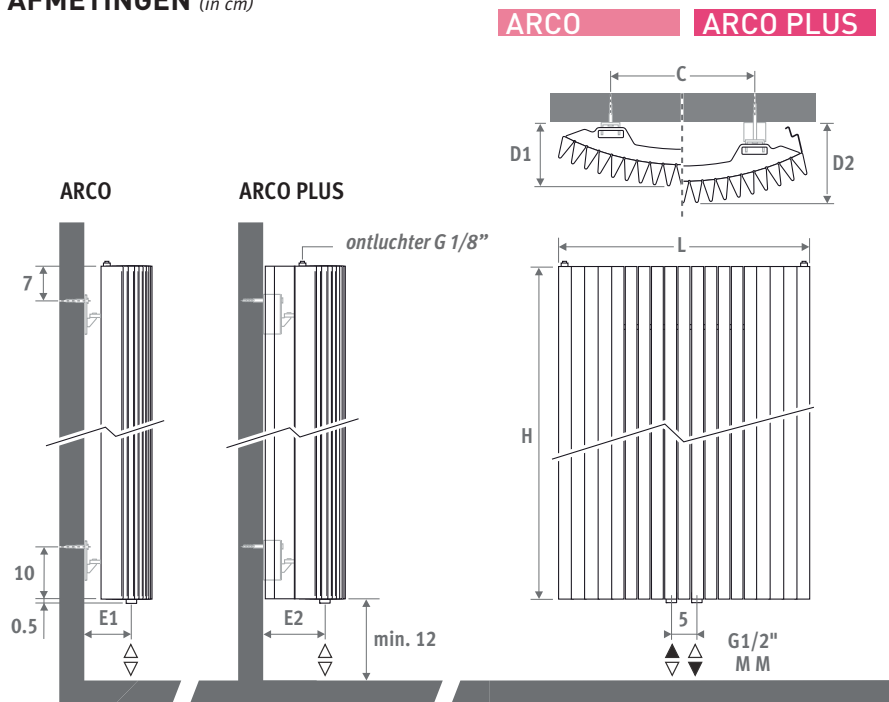

AFMETINGEN (in cm)

ARCO ARCO PLUS

L	C	D1	D2	E1	E2
29.8	10	10.1	14.1	4.1	8.1
41.0	20	11.1	16.1	5.1	10.1
51.9	30	12.7	17.7	6.7	11.7
62.5	40	12.2	17.2	6.2	11.2
73.3	50	13.7	18.7	7.7	12.7
83.9	60	15.7	20.7	9.7	14.7