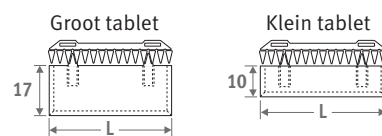

Geen straalpijp nodig. Ontluchter te voorzien op de centrale verwarmingsleiding.

Eenpijpsaansluiting: aansluitsets 41, 42, 48 of 49. Maximum 2 toestellen op 1 kring.

AANSLUITSETS

Om de afgifte van de Iguana modellen te garanderen en de drukverliezen te beperken, adviseert Jaga het gebruik van buisdiameter 15/1 of groter.

Aansluitset naar de wand met een Deco-Pro ventiel

Inclusief thermostaatkop en klemkoppelingen

set 48	GEBORSTELD RVS	€
	CODE.PW3.PS.1...	223,10
set 41	CHROOM	€
	CODE.PW3.DW.1...	150,00
	CODE.PW3.DC.1...	161,60
code klemkoppeling invullen		
	dunwandig metaal 15/1	115
	dunwandig metaal 16/1	116
	dunwandig metaal 18/1	118
	VPE/ALU 16/2	316
	VPE/ALU 18/2	318
	enkel TECE-buis 16/2.2	336

Andere aansluitingen:

Zie hoofdstuk "Aansluitsets & Ventielen" voor alle aansluitmogelijkheden en technische informatie.

OPTIES

Tabletten in beukenfineer

CODE	L	L radiator	€
Groot tablet			
9087.030400	40	41-52-63-74-85	223,30
Klein tablet			
9087.031400	40	41-52-63-74-85	223,30
9087.031500	50	52-63-74-85	223,30