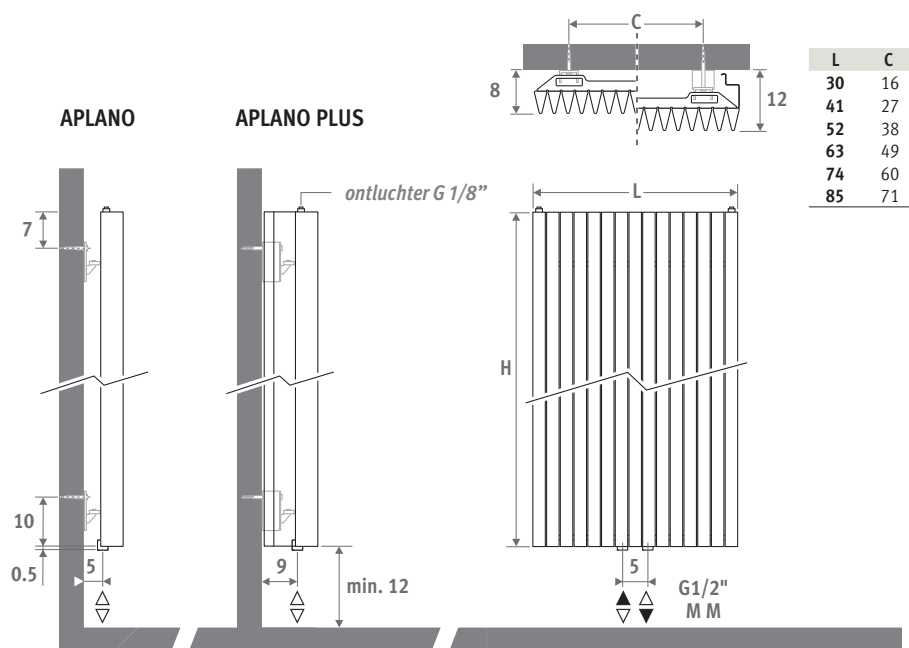

Top 10
Design
Award
Winner
2000

ISM 1999
DESIGN PLUS
Best of the Best 2000

IGUANA APLANO verkeerswit 333, optie handdoekhouder

IGUANA APLANO

IGUANA APLANO

AFMETINGEN (in cm)

APLANO APLANO PLUS

L	C
30	16
41	27
52	38
63	49
74	60
85	71

LEVERING

- middenaansluiting MM beneden
- wandbevestigingsset
- 2 gechromeerde ontluchters G 1/8"
- Iguana Plus is voorzien van 2 zijpanelen

KLEUREN

Milieuvriendelijk gelakt met krasvaste poedercoating met hoge UV-bestendigheid.