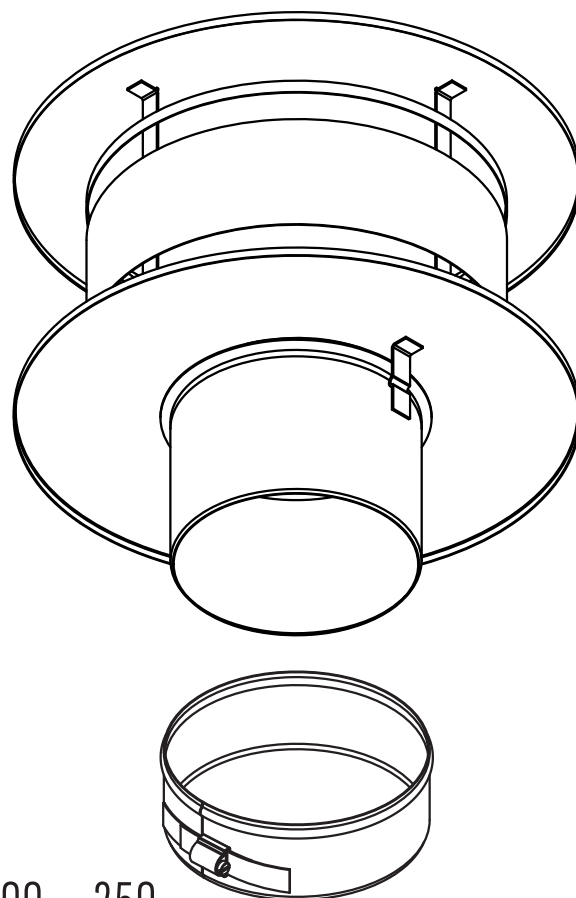

UEK

All weather cap
Regenhaube mit Windabweiser
Chapeau antirefouleur
Trekkende kap

Ø	80	100	130	150	180	200	250
A	175	220	285	330	395	440	550
B	90	110	145	165	200	220	275