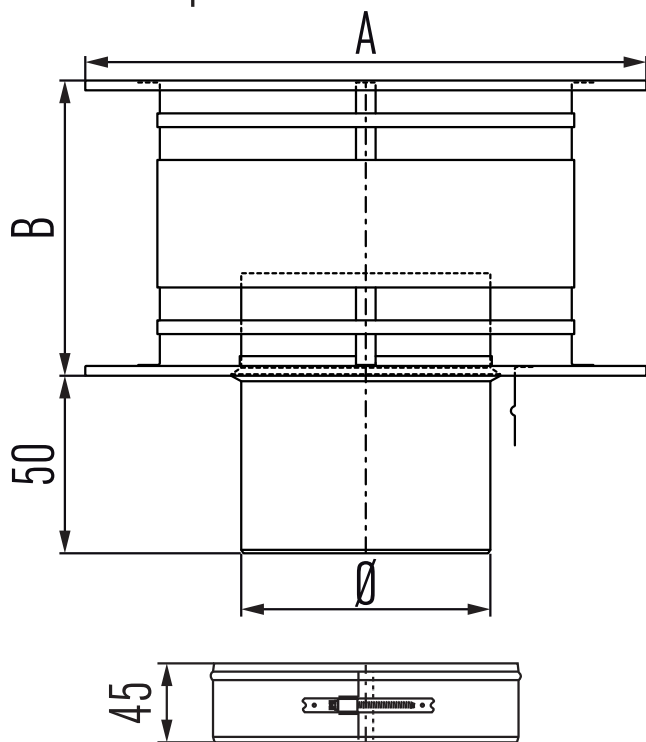

UEK

All weather cap
Regenhaube mit Windabweiser
Chapeau antirefouleur
Trekkende kap

Ø	80	100	130	150	180	200	250
A	175	220	285	330	395	440	550
B	90	110	145	165	200	220	275