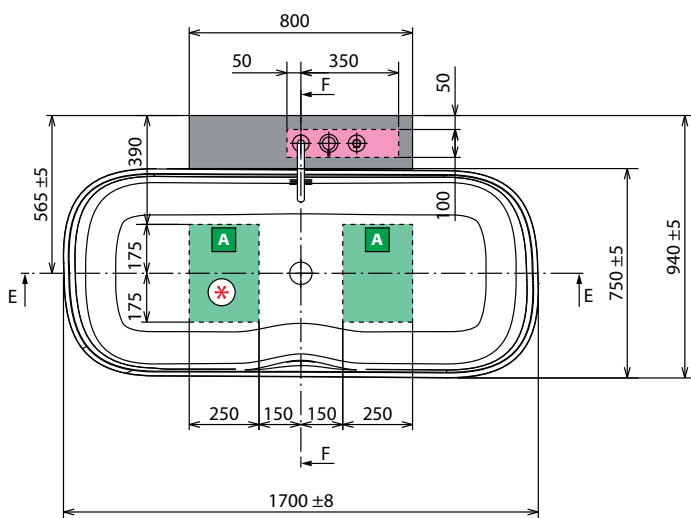

1. Ruimte voor aanleg van de elektrische aansluiting in geval van LED-verlichting. Zorg voor een afstandsbediening voor het in- en uitschakelen (niet meegeleverd).
   Zone pour la predisposition de la connexion électrique en cas d'éclairage LED.
   Prevoir une telecommande pour la mise en marche et l'arrêt (non fournie).

MODEL / MODÈLE	GEWICHT / POIDS	INHOUD / CAPACITÉ
Infinite	135 kg	360 lt

HYDRAULISCHE GEGEVENS

1 jet Natural Air
Sifonaansluiting 1 1/2"

CARACTÉRISTIQUES HYDRAULIQUES

1 buse Natural Air
Siphon avec raccord 1 1/2"

ELECTRISCHE GEGEVENS

Netspanning 220-230 V
Frequentie 50 Hz
Max. geabsorbeerd vermogen:
Natural Air: 1050 W

CARACTÉRISTIQUES ÉLECTRIQUES

Tension 220-230 V
Fréquence 50 Hz
Puissance absorbée maximale:
Natural Air: 1050 W

Er dient een differentieel-schakelaar van 30mA bij het bad geïnstalleerd te worden voorzien van een meerpolaire schakelaar met een minimum contactopening ≥ 3 mm.

En amont de l'appareil, installer un disjoncteur différentiel de 30 mA et un coupe-circuit magnétothermique à déconnection omnipolaire distance d'ouverture ≥ 3 mm.