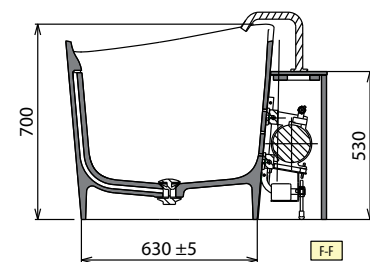

1. Ruimte voor aanleg van de elektrische aansluiting in geval van LED-verlichting. Zorg voor een afstandsbediening voor het in- en uitschakelen (niet meegeleverd).
   Zone pour la predisposition de la connexion électrique en cas d'éclairage LED.
   Prevoir une telecommande pour la mise en marche et l'arrêt (non fournie).

MODEL / MODÈLE	GEWICHT / POIDS	INHOUD / CAPACITÉ
Infinite	135 kg	360 lt

HYDRAULISCHE GEGEVENS

1 jet Natural Air
Sifonaansluiting 1 1/2"

CARACTÉRISTIQUES HYDRAULIQUES

1 buse Natural Air
Siphon avec raccord 1 1/2"

ELECTRISCHE GEGEVENS

Netspanning 220-230 V
Frequentie 50 Hz
Max. geabsorbeerd vermogen:
Natural Air: 1050 W

CARACTÉRISTIQUES ÉLECTRIQUES

Tension 220-230 V
Fréquence 50 Hz
Puissance absorbée maximale:
Natural Air: 1050 W

Er dient een differentieel-schakelaar van 30mA bij het bad geïnstalleerd te worden voorzien van een meerpolaire schakelaar met een minimum contactopening ≥ 3 mm.

En amont de l'appareil, installer un disjoncteur différentiel de 30 mA et un coupe-circuit magnétothermique à déconnection omnipolaire distance d'ouverture ≥ 3 mm.