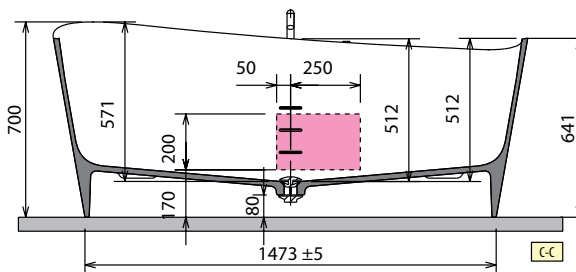

1. Ruimte voor aanleg van de elektrische aansluiting in geval van LED-verlichting. Zorg voor een afstandsbediening voor het in- en uitschakelen (niet meegeleverd).
   Zone pour la predisposition de la connexion électrique en cas d'éclairage LED.
   Prevoir une telecommande pour la mise en marche et l'arrêt (non fournie).

MODEL / MODÈLE	GEWICHT / POIDS	INHOUD / CAPACITÉ
Infinite	135 kg	360 lt

HYDRAULISCHE GEGEVENS

1 jet Natural Air
Sifonaansluiting 1 1/2"

CARACTÉRISTIQUES HYDRAULIQUES

1 buse Natural Air
Siphon avec raccord 1 1/2"

ELECTRISCHE GEGEVENS

Netspanning 220-230 V
Frequentie 50 Hz
Max. geabsorbeerd vermogen:
Natural Air: 1050 W

CARACTÉRISTIQUES ÉLECTRIQUES

Tension 220-230 V
Fréquence 50 Hz
Puissance absorbée maximale:
Natural Air: 1050 W

Er dient een differentieel-schakelaar van 30mA bij het bad geïnstalleerd te worden voorzien van een meerpolaire schakelaar met een minimum contactopening ≥ 3 mm.

En amont de l'appareil, installer un disjoncteur différentiel de 30 mA et un coupe-circuit magnétothermique à déconnection omnipolaire distance d'ouverture ≥ 3 mm.