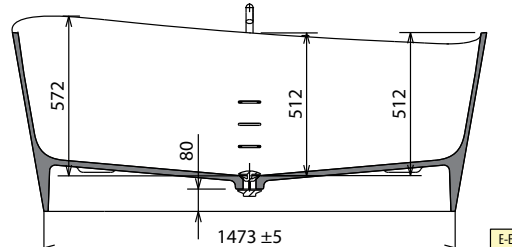

1. Ruimte voor aanleg van de elektrische aansluiting in geval van LED-verlichting. Zorg voor een afstandsbediening voor het in- en uitschakelen (niet meegeleverd).
   Zone pour la predisposition de la connexion électrique en cas d'éclairage LED.
   Prevoir une telecommande pour la mise en marche et l'arrêt (non fournie).

MODEL / MODÈLE	GEWICHT / POIDS	INHOUD / CAPACITÉ
Infinite	135 kg	360 lt

HYDRAULISCHE GEGEVENS

1 jet Natural Air
Sifonaansluiting 1 1/2"

CARACTÉRISTIQUES HYDRAULIQUES

1 buse Natural Air
Siphon avec raccord 1 1/2"

ELECTRISCHE GEGEVENS

Netspanning 220-230 V
Frequentie 50 Hz
Max. geabsorbeerd vermogen:
Natural Air: 1050 W

CARACTÉRISTIQUES ÉLECTRIQUES

Tension 220-230 V
Fréquence 50 Hz
Puissance absorbée maximale:
Natural Air: 1050 W

Er dient een differentieel-schakelaar van 30mA bij het bad geïnstalleerd te worden voorzien van een meerpolaire schakelaar met een minimum contactopening ≥ 3 mm.

En amont de l'appareil, installer un disjoncteur différentiel de 30 mA et un coupe-circuit magnétothermique à déconnection omnipolaire distance d'ouverture ≥ 3 mm.