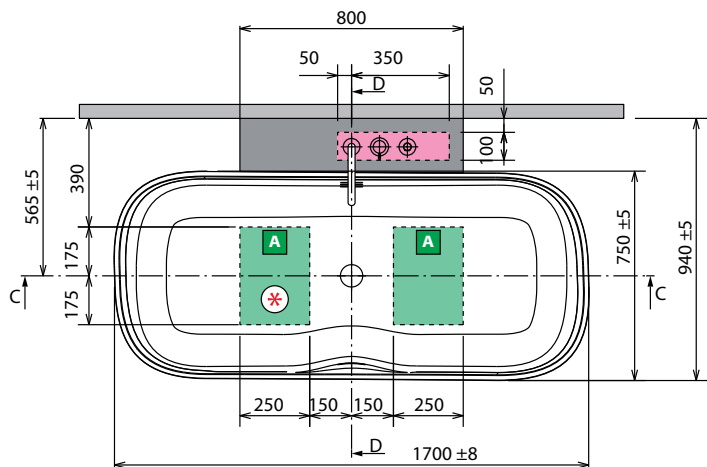

1. Ruimte voor aanleg van de elektrische aansluiting in geval van LED-verlichting. Zorg voor een afstandsbediening voor het in- en uitschakelen (niet meegeleverd).
   Zone pour la predisposition de la connexion électrique en cas d'éclairage LED.
   Prevoir une telecommande pour la mise en marche et l'arrêt (non fournie).

MODEL / MODÈLE	GEWICHT / POIDS	INHOUD / CAPACITÉ
Infinite	135 kg	360 lt

HYDRAULISCHE GEGEVENS

1 jet Natural Air
Sifonaansluiting 1 1/2"

CARACTÉRISTIQUES HYDRAULIQUES

1 buse Natural Air
Siphon avec raccord 1 1/2"

ELECTRISCHE GEGEVENS

Netspanning 220-230 V
Frequentie 50 Hz
Max. geabsorbeerd vermogen:
Natural Air: 1050 W

CARACTÉRISTIQUES ÉLECTRIQUES

Tension 220-230 V
Fréquence 50 Hz
Puissance absorbée maximale:
Natural Air: 1050 W

Er dient een differentieel-schakelaar van 30mA bij het bad geïnstalleerd te worden voorzien van een meerpolaire schakelaar met een minimum contactopening ≥ 3 mm.

En amont de l'appareil, installer un disjoncteur différentiel de 30 mA et un coupe-circuit magnétothermique à déconnection omnipolaire distance d'ouverture ≥ 3 mm.