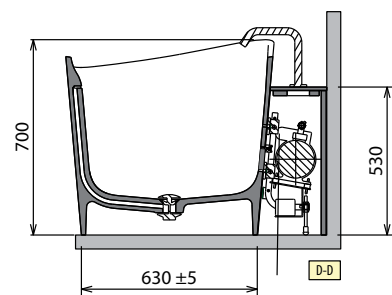

1. Ruimte voor aanleg van de elektrische aansluiting in geval van LED-verlichting. Zorg voor een afstandsbediening voor het in- en uitschakelen (niet meegeleverd).
   Zone pour la predisposition de la connexion électrique en cas d'éclairage LED.
   Prevoir une telecommande pour la mise en marche et l'arrêt (non fournie).

MODEL / MODÈLE	GEWICHT / POIDS	INHOUD / CAPACITÉ
Infinite	135 kg	360 lt

HYDRAULISCHE GEGEVENS

1 jet Natural Air
Sifonaansluiting 1 1/2"

CARACTÉRISTIQUES HYDRAULIQUES

1 buse Natural Air
Siphon avec raccord 1 1/2"

ELECTRISCHE GEGEVENS

Netspanning 220-230 V
Frequentie 50 Hz
Max. geabsorbeerd vermogen:
Natural Air: 1050 W

CARACTÉRISTIQUES ÉLECTRIQUES

Tension 220-230 V
Fréquence 50 Hz
Puissance absorbée maximale:
Natural Air: 1050 W

Er dient een differentieel-schakelaar van 30mA bij het bad geïnstalleerd te worden voorzien van een meerpolaire schakelaar met een minimum contactopening ≥ 3 mm.

En amont de l'appareil, installer un disjoncteur différentiel de 30 mA et un coupe-circuit magnétothermique à déconnection omnipolaire distance d'ouverture ≥ 3 mm.