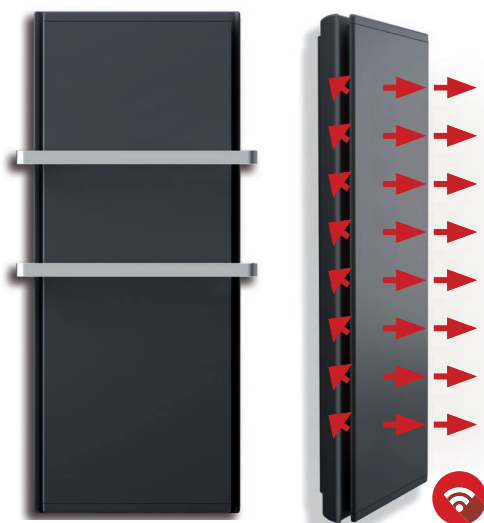

DRL E-COMFORT

DRL E-COMFORT ICON & ICON WIFI

NIEUW

Hoogte:	950, 1000, 1500 en 1800 mm
Breedte:	450 mm
Diepte:	Afstand van de muur tot voorkant radiator: 125 mm
Vermogen:	750, 1000, 1750 en 2000 Watt
Voeding:	230 Volt
Snoer:	Lengte 1.10 meter met aangegoten schuko stekker
Handdoekhouders:	Optioneel leverbaar: 2 aluminium handdoekhouders met haak
Type warmte:	Dual Therm technology systeem: Convectie + stralingswarmte
IP isolatieklasse:	IP 24 klasse II
Netto gewicht:	7,9, 11,2, 14,8 en 18,2 kg
Kleuren:	Mat gestructureerd Wit RAL 9003 en antraciet Grijs RAL 7024
Zone:	Volgens Nen 1010 dienen elektrische componenten te worden geplaatst in zone 3
Garantie:	2 jaar fabrieksgarantie
Leverbaar:	Medio mei 2020

GEïNTEGREERDE FANHEATER: ECODESIGN ERP READY

- Antivorst functie
- Kinderslot
- Energiebesparende Dag/Week programma's
- Open window sensor
- PI Regeling: Proportionele Temperatuur Regeling

Bediening: **Model ICON:**

Via het digitale geïntegreerde display

Model ICON WiFi:

ICON WiFi App (App Store en google Play)
en via het digitale geïntegreerde display

DRL E-COMFORT ICON & ICON WIFI

E-Comfort ICON

E-Comfort ICON WiFi

Dual Therm technology systeem: Convectie + stralingswarmte
Optioneel: 2 aluminium handdoekhouders met haak