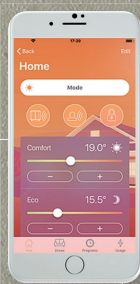

DRL E-COMFORT

KLIMA WiFi

DE KLIMA WiFi APP BEHEERT AL UW GEGEVENS
ZOALS HET VERBRUIK, AFZONDERLIJK
VOOR IEDERE RUIMTE IN TE STELLEN

DRL E-Comfort KLIMA WiFi
2000 W, hoogglans Wit Ral 9003

WiFi en display bediening

Na de succesvolle DRL E-Comfort KLIMA radiator introduceren wij een nieuwe lijn KLIMA radiatoren met WiFi bediening. Deze generatie comfortabele en energiebesparende radiatoren zijn uitgevoerd met een zeer eenvoudig te bedienen App. DRL E-Comfort KLIMA WiFi radiatoren zijn uitgerust met het unieke Dual Therm technology systeem, dat convectiewarmte combineert met stralingswarmte. Door dit duale systeem bent u gegarandeerd van een continue, prettige warmtebeleving. KLIMA WiFi radiatoren zijn eenvoudig te installeren, te programmeren via het display of op afstand te bedienen via uw smartphone. E-Comfort KLIMA WiFi is een moderne, vlakke elektrische radiator, die in elk interieur toepasbaar is. De KLIMA WiFi radiatoren zijn leverbaar in 4 wandmodellen, in de kleuren hoogglans wit of mat gestructureerd antraciet grijs.

KLIMA WiFi: KLIMA App

-  De KLIMA WiFi App is eenvoudig te downloaden (App Store en Google Play) en maakt het mogelijk individueel iedere KLIMA-WiFi Dual Therm radiator te bedienen wanneer u maar wilt.
-  U kunt het comfort van zowel uw woonruimte, kantoor of bijvoorbeeld uw vakantiehuys beheren, dankzij de Multi-Zone-functie en dat met slechts één account. Creëer zones en bepaal zelf het comfortniveau voor iedere onafhankelijke ruimte.
-  Of stel een wekelijks schema in met de gewenste temperaturniveaus op elke KLIMA WiFi Dual-Therm radiator en bespaar energie zonder in te leveren op uw thuiscomfort.