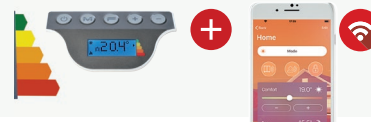

3. Programma's

De radiator beschikt over drie instelbare programma's waarmee u het verbruik minimaliseert en het comfort optimaliseert.

4. Verbruik via Display en WiFi

Temperatuur instellingen regelen via het display of de WiFi App. Beheert o.a. het gemiddelde energieverbruik.