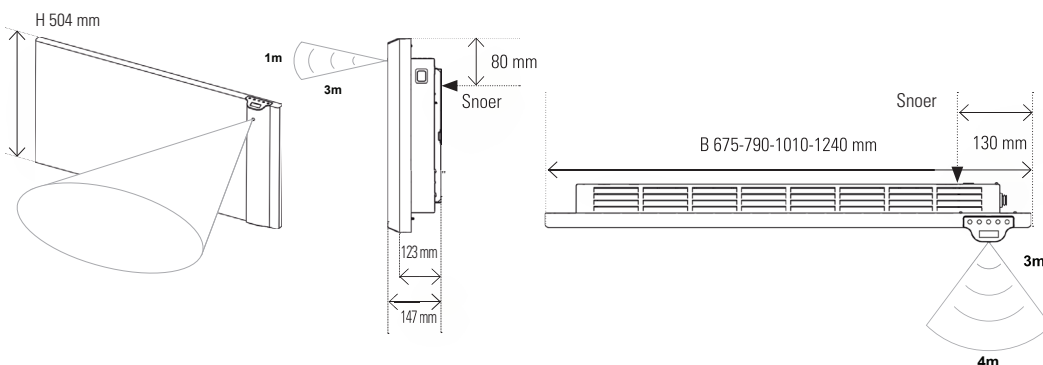

DRL E-COMFORT KLIMA WI-FI Elektrische radiator

Prijzen bruto excl. BTW 103

DRL ART.NR.	OMSCHRIJVING	KLEUR	HOOGTE H (mm)	BREEDTE B (mm)	DIEPTE D1 (mm)	DIEPTE D2 (mm)	VERMOGEN (Watt)	GEWICHT (kg)	PRIJS €
223107	DRL E-Comfort Klima WiFi 750W	Wit RAL 9003	504	675	123	147	750	6,8	415,00
223110	DRL E-Comfort Klima WiFi 1000W	Wit RAL 9003	504	790	123	147	1000	7,7	455,00
223115	DRL E-Comfort Klima WiFi 1500W	Wit RAL 9003	504	1010	123	147	1500	9,8	505,00
223120	DRL E-Comfort Klima WiFi 2000W	Wit RAL 9003	504	1240	123	147	2000	11,6	555,00
223108	DRL E-Comfort Klima WiFi 750W	Grijs RAL 7024	504	675	123	147	750	6,8	436,00
223111	DRL E-Comfort Klima WiFi 1000W	Grijs RAL 7024	504	790	123	147	1000	7,7	478,00
223116	DRL E-Comfort Klima WiFi 1500W	Grijs RAL 7024	504	1010	123	147	1500	9,8	531,00
223121	DRL E-Comfort Klima WiFi 2000W	Grijs RAL 7024	504	1240	123	147	2000	11,6	583,00
223090	DRL E-Comfort Klima 750W Beugel (optioneel)		90	683	-	-	-	-	40,00

= Leverbaar op bestelling