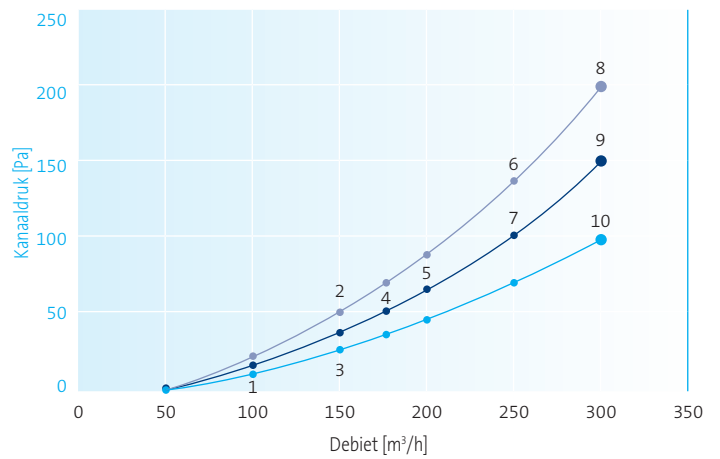

Werkpunten	Referentie debiet	Externe druk	Opgenomen vermogen per ventilator	Totaal opgenomen vermogen	SPF totaal
	[m³/h]	[Pa]	[W]	[W]	[Wh/m³]
1	100	20	4	11	0,11
2	150	50	9	20	0,13
3	150	25	7	16	0,11
4	180	53	11	25	0,14
5	200	65	14	30	0,15
6	250	141	28	59	0,24
7	250	105	24	51	0,20
8	300	200	46	94	0,31
9	300	150	38	79	0,26
10	300	100	31	65	0,22

HRC-300 EcoMax/MaxComfort