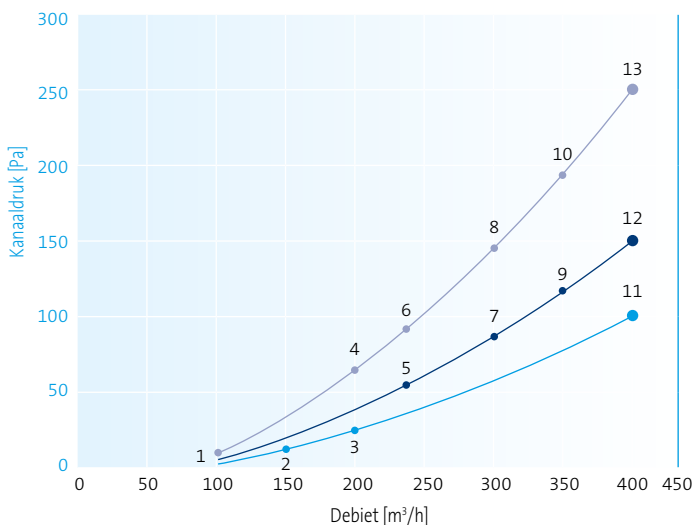

TECHNISCHE GEGEVENS

HRC-400 EcoMax/MaxComfort

Werk punt	Referentie debiet	Externe druk	Opgenomen vermogen per ventilator	Totaal opgenomen vermogen	SPF totaal
	[m³/h]	[Pa]	[W]	[W]	[Wh/m³]
1	100	20	5	13	0,13
2	150	20	7	17	0,11
3	200	25	11	25	0,13
4	200	62,5	15	32	0,16
5	240	53	18	39	0,16
6	240	89	21	44	0,18
7	300	85	29	60	0,20
8	300	140	37	77	0,26
9	350	115	44	90	0,26
10	350	190	55	112	0,32
11	400	100	53	108	0,27
12	400	150	62	126	0,32
13	400	250	79	160	0,40