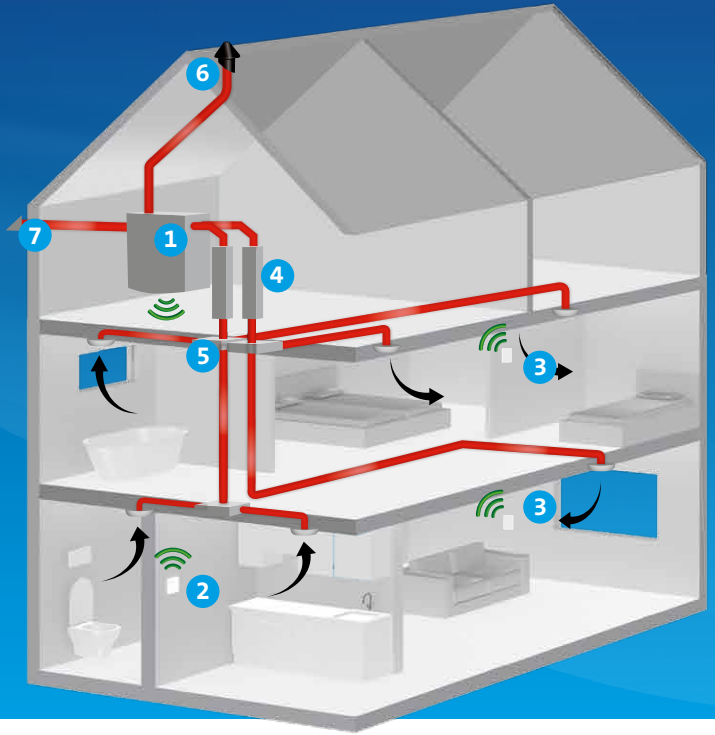

Perilex snoer HRC EcoMax
Art.Nr: 29190405

CV-3 standen-schakelaar
Art.Nr: 28000000

TECHNISCHE GEGEVENS

HRC-300 EcoMax/MaxComfort

Werk punt	Referentie debiet [m ³ /h]	Externe druk [Pa]	Opgenomen vermogen per ventilator [W]	Totaal opgenomen vermogen [W]	SPF totaal [Wh/m ³]
1	100	20	4	11	0,11
2	150	50	9	20	0,13
3	150	25	7	16	0,11
4	180	53	11	25	0,14
5	200	65	14	30	0,15
6	250	141	28	59	0,24
7	250	105	24	51	0,20
8	300	200	46	94	0,31
9	300	150	38	79	0,26
10	300	100	31	65	0,22

- 1 HRC warmteterugwinunit
- 2 Afstandsbediening 15RF
- 3 CO₂ Ruimtesensor 15RF
- 4 Geluidsdempers
- 5 Luchtverdeelsysteem
- 6 Dakdoorvoer incl. luchtdichte aansluiting
- 7 Geveldoorvoer

Vochtsensor (H)

De vochtsensor zit standaard geïntegreerd en meet het vochtgehalte in de afgezogen lucht van keuken, badkamer en toilet. In de automatische stand draait de ventilator in de laagste stand en is de vochtsensor actief. Als de ingebouwde vochtsensor constateert dat de vochtigheid stijgt, bijvoorbeeld tijdens het koken of douchen zal het toestel naar een hogere stand schakelen. 15 minuten na het douchen of koken schakelt het toestel weer naar de lage stand.