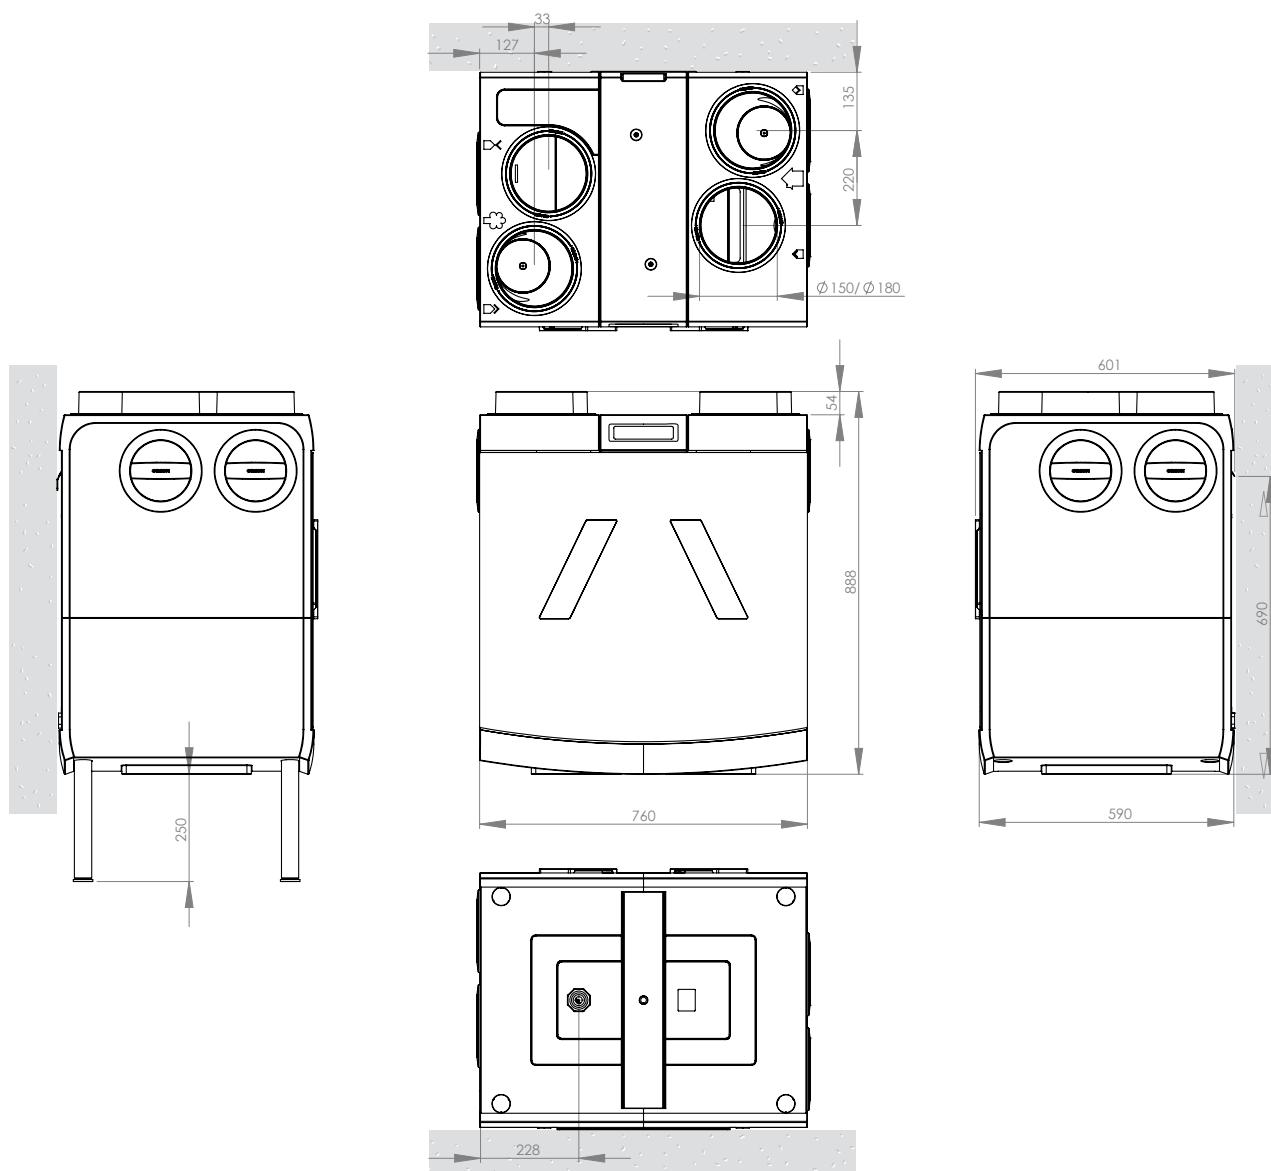

WAT MAAKT DE HRC ECOMAX EN MAXCOMFORT BIJZONDER?

- Capaciteit 300 m³/h of 400 m³/h bij 200Pa
- Thermisch rendement van 99,3% bij 300m³/h en 99,7% bij 400m³/h (meting conform NEN 5138)
- Laag opgenomen vermogen, HRC 300 26,7 Watt en HRC 400 40,4 Watt
- Efficiënte EC ventilatoren met constant volume regeling
- Automatisch balancerend, tot 1% nauwkeurig
- Zeer geluidsarm
- Modulerende 100% bypass
- Voorzien van boven- en zijaan sluitingen
- Eenvoudig uitbreidbaar met RF-sensoren en/of RF-Bedieningen, tot 20 stuks
- Linker en rechter montage mogelijkheid met 1 toestel
- Standaard geïntegreerde vochtsensor
- Isolerende EPP behuizing
- Filter indicatie

Afmetingen HRC-300/400 EcoMax en EcoMax Comfort