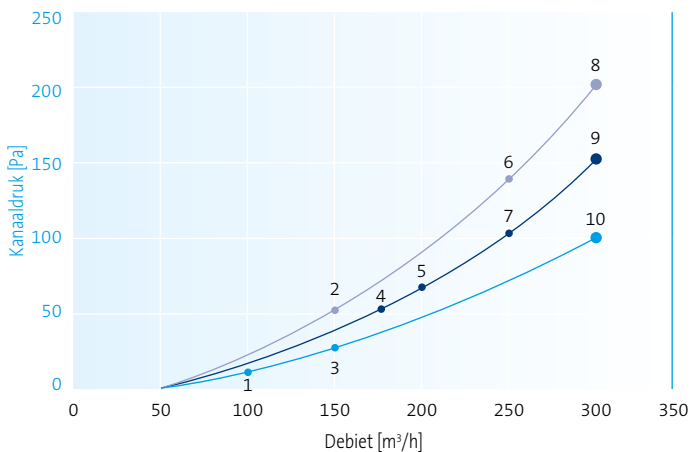

Perilex snoer HRC EcoMax
Art.Nr: 29190405

CV-3 standen-schakelaar
Art.Nr: 28000000

TECHNISCHE GEGEVENS

HRC-300 EcoMax/MaxComfort

Werk punt	Referentie debiet [m ³ /h]	Externe druk [Pa]	Opgenomen vermogen per ventilator [W]	Totaal opgenomen vermogen [W]	SPF totaal [Wh/m ³]
1	100	20	4	11	0,11
2	150	50	9	20	0,13
3	150	25	7	16	0,11
4	180	53	11	25	0,14
5	200	65	14	30	0,15
6	250	141	28	59	0,24
7	250	105	24	51	0,20
8	300	200	46	94	0,31
9	300	150	38	79	0,26
10	300	100	31	65	0,22

TECHNISCHE GEGEVENS

HRC-400 EcoMax/MaxComfort

Werk punt	Referentie debiet	Externe druk	Opgenomen vermogen per ventilator	Totaal opgenomen vermogen	SPF totaal
	[m ³ /h]	[Pa]	[W]	[W]	[Wh/m ³]
1	100	20	5	13	0,13
2	150	20	7	17	0,11
3	200	25	11	25	0,13
4	200	62,5	15	32	0,16
5	240	53	18	39	0,16
6	240	89	21	44	0,18
7	300	85	29	60	0,20
8	300	140	37	77	0,26
9	350	115	44	90	0,26
10	350	190	55	112	0,32
11	400	100	53	108	0,27
12	400	150	62	126	0,32
13	400	250	79	160	0,40