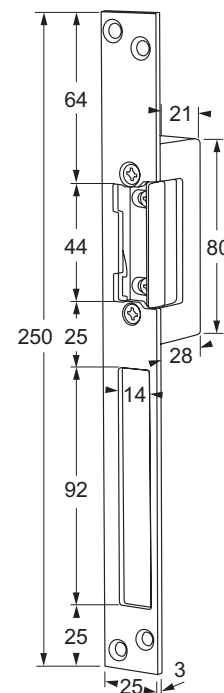

De lange sluitplaat heeft een uitsparing voor de nachtschoot, zodat deze mechanisch kan worden vergrendeld.

EIGENSCHAPPEN

- 3.250 N houdkracht (ca. 330 kg)
- Inbouduitvoering
- Keuze uit arbeidsstroom of ruststroom
- Universeel toepasbaar (voor links- en rechtsdraaiende deuren)
- Voorzien van universele spoel (opgave voltage niet nodig)
- Met 4 mm verstelbare schootvanger
- Schootvanger draait buiten de behuizing (axiaal)
- Getest op 300.000 operaties
- Voorzien van lange rvs sluitplaat
- Voorzien van rvs schroeven (bevestiging sluitplaat)
- Voorzien van bipolaire blusdiode
- Werktemperatuur -15°C tot +40°C
- Optioneel te voorzien van vrijzetpal en/of openhoudfunctie
- Toe te passen in combinatie met draaideurautomaten

MODELLEN

Arbeidsstroom = spanningsloos vergrendeld

A10B elektrische deuropener, lange sluitplaat, 6-12V AC/DC

A10U elektrische deuropener, lange sluitplaat, 10-24V AC/DC

AP10U elektrische deuropener, lange sluitplaat, 10-24V AC/DC, vrijzetpal

AI10U elektrische deuropener, lange sluitplaat, 10-24V AC/DC, openhoudfunctie

API10U elektrische deuropener, lange sluitplaat, 10-24V AC/DC, vrijzetpal, openhoudfunctie

Ruststroom = spanningsloos ontgrendeld

R10U elektrische deuropener, lange sluitplaat, 12/24V DC

ELEKTRISCHE SPECIFICATIES

Spoel B arbeidsstroom 6-12V AC/DC

voltage	stroomafname	belastbaarheid
6V AC	500mA	< 60 sec.
12V AC	980mA	< 60 sec.
6V DC	560mA	< 60 sec.
12V DC	950mA	< 60 sec.