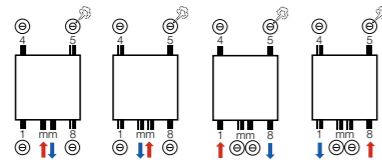

VERTILINE VD

breedte (L mm)	hoogte (H mm)	75/65/20 (Watt)	55/45/20 (Watt)	n-exp.	gewicht (kg)	inhoud (l)	buizen (n)	art. nr. RAL9016	prijs RAL9016	art. nr. M301	prijs M301
408	1820	1120	562	1,35	39,34	6,05	-	11207-10	419	11207-09	482
508	1820	1400	702	1,35	49,18	7,57	-	11207-02	439	11207-01	505
608	1820	1680	843	1,35	59,02	9,08	-	11207-06	459	11207-05	528
408	2020	1198	598	1,36	43,34	6,75	-	11207-12	439	11207-11	505
508	2020	1498	748	1,36	54,18	8,44	-	11207-04	459	11207-03	528
608	2020	1798	898	1,36	65,02	10,13	-	11207-08	479	11207-07	551

Handdoekbeugel (links of rechts) in de kleur van de radiator wordt standaard meegeleverd met de radiator.