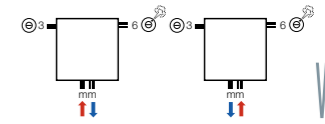

VERTILINE VC