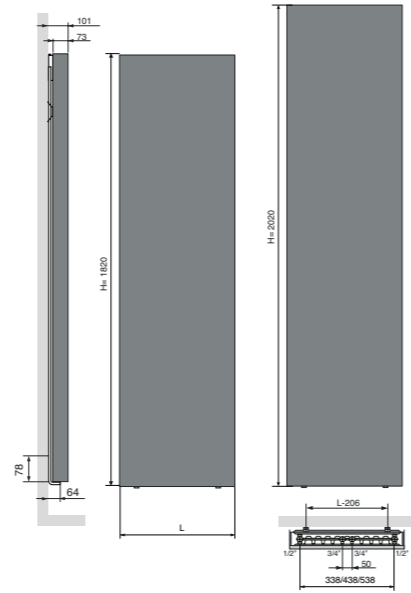

VERTILINE VG

breedte (L mm)	hoogte (H mm)	75/65/20 (Watt)	55/45/20 (Watt)	n-exp.	gewicht (kg)	inhoud (l)	buizen (n)	art. nr. RAL9016	prijs RAL9016	art. nr. M301	prijs M301
408	1820	1120	562	1,35	39,34	6,05	-	11166-10	419	11166-09	482
508	1820	1400	702	1,35	49,18	7,57	-	11166-02	439	11166-01	505
608	1820	1680	843	1,35	59,02	9,08	-	11166-06	459	11166-05	528
408	2020	1198	598	1,36	43,34	6,75	-	11166-12	439	11166-11	505
508	2020	1498	748	1,36	54,18	8,44	-	11166-04	459	11166-03	528
608	2020	1798	898	1,36	65,02	10,13	-	11166-08	479	11166-07	551

Handdoekbeugel (links of rechts) in de kleur van de radiator wordt standaard meegeleverd met de radiator.