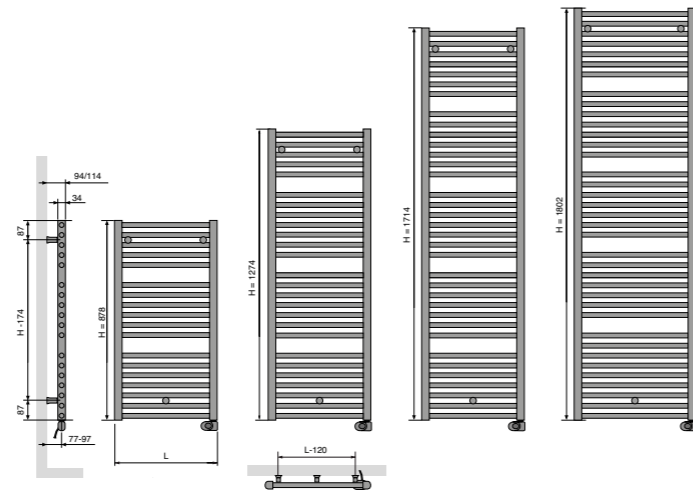

## VERTILINE VC

breedte (L mm)	hoogte (H mm)	75/65/20 (Watt)	55/45/20 (Watt)	n-exp.	gewicht (kg)	inhoud (l)	buizen (n)	art. nr. RAL9016	prijs RAL9016	art. nr. M301	prijs M301
445	1800	871	455	1,27	16,00	7,90	8	11297-01	275	11297-07	316
565	1800	1083	566	1,27	19,80	9,90	10	11297-02	325	11297-08	374
685	1800	1290	674	1,27	23,60	11,90	12	11297-03	375	11297-09	431
445	2000	966	508	1,26	16,85	8,75	8	11297-04	295	11297-10	339
565	2000	1200	630	1,26	20,88	11,03	10	11297-05	345	11297-11	397
685	2000	1430	751	1,26	24,90	13,30	12	11297-06	395	11297-12	454