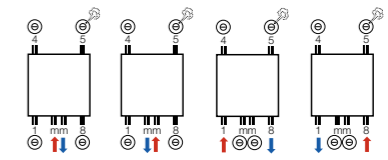

BATHLINE BK