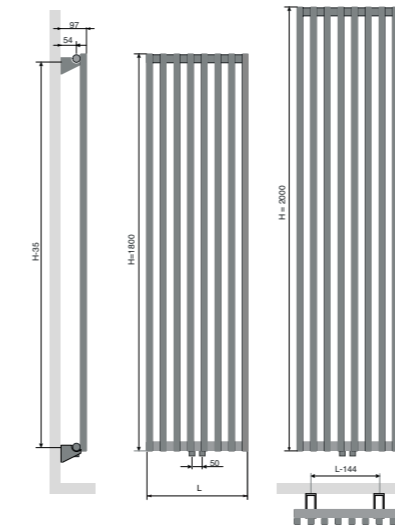

## VERTILINE VC

breedte (L mm)	hoogte (H mm)	75/65/20 (Watt)	55/45/20 (Watt)	n-exp.	gewicht (kg)	inhoud (l)	buizen (n)	art. nr. RAL9016	prijs RAL9016	art. nr. M301	prijs M301
445	1800	871	455	1,27	16,00	7,90	8	11297-01	275	11297-07	316
565	1800	1083	566	1,27	19,80	9,90	10	11297-02	325	11297-08	374
685	1800	1290	674	1,27	23,60	11,90	12	11297-03	375	11297-09	431
445	2000	966	508	1,26	16,85	8,75	8	11297-04	295	11297-10	339
565	2000	1200	630	1,26	20,88	11,03	10	11297-05	345	11297-11	397
685	2000	1430	751	1,26	24,90	13,30	12	11297-06	395	11297-12	454