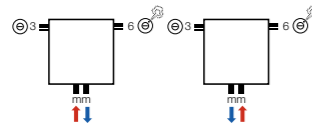

VERTILINE CA

breedte (L mm)	hoogte (H mm)	75/65/20 (Watt)	55/45/20 (Watt)	n-exp.	gewicht (kg)	inhoud (l)	buizen (n)	art. nr. RAL9016	prijs RAL9016	art. nr. M301	prijs M301
390	1800	958	514	1,22	21,40	13,85	10	11279-02	355	11279-01	408
470	1800	1163	611	1,26	25,58	16,63	12	11279-06	370	11279-05	426
550	1800	1368	708	1,29	29,75	19,40	14	11279-10	395	11279-09	454
390	2000	1059	559	1,25	23,53	15,38	10	11279-04	375	11279-03	431
470	2000	1285	672	1,27	28,16	18,46	12	11279-08	390	11279-07	449
550	2000	1512	782	1,29	32,80	21,55	14	11279-12	415	11279-11	477

Handdoekbeugel (chrom) in optie.