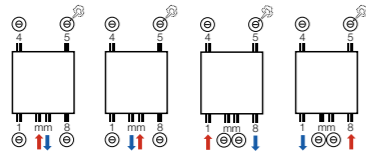

BATHLINE BB