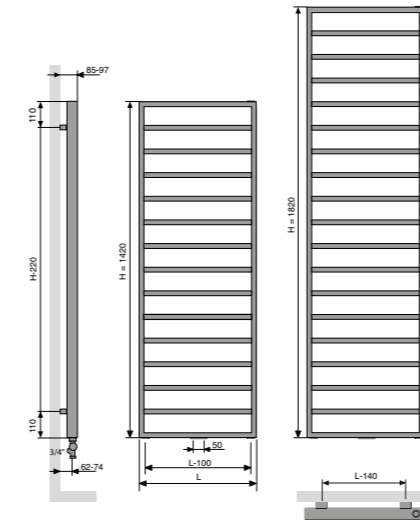

BATHLINE BA

breedte (L mm)	hoogte (H mm)	75/65/20 (Watt)	55/45/20 (Watt)	n-exp.	gewicht (kg)	inhoud (l)	buizen (n)	art. nr. RAL9016	prijs RAL9016	art. nr. M301	prijs M301
500	1420	674	360	1,23	13,30	6,90	15	11314-02	440	11314-01	506
600	1420	770	411	1,23	15,15	8,13	15	11314-06	470	11314-05	541
500	1820	851	452	1,24	16,60	8,70	19	11314-04	520	11314-03	598
600	1820	974	517	1,24	19,00	10,28	19	11314-08	550	11314-07	633