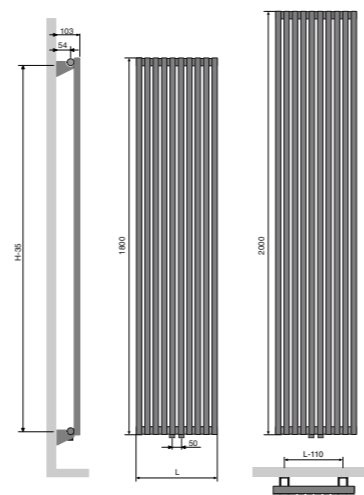

VERTILINE CA

breedte (L mm)	hoogte (H mm)	75/65/20 (Watt)	55/45/20 (Watt)	n-exp.	gewicht (kg)	inhoud (l)	buizen (n)	art. nr. RAL9016	prijs RAL9016	art. nr. M301	prijs M301
390	1800	958	514	1,22	21,40	13,85	10	11279-02	355	11279-01	408
470	1800	1163	611	1,26	25,58	16,63	12	11279-06	370	11279-05	426
550	1800	1368	708	1,29	29,75	19,40	14	11279-10	395	11279-09	454
390	2000	1059	559	1,25	23,53	15,38	10	11279-04	375	11279-03	431
470	2000	1285	672	1,27	28,16	18,46	12	11279-08	390	11279-07	449
550	2000	1512	782	1,29	32,80	21,55	14	11279-12	415	11279-11	477

Handdoekbeugel (chrom) in optie.