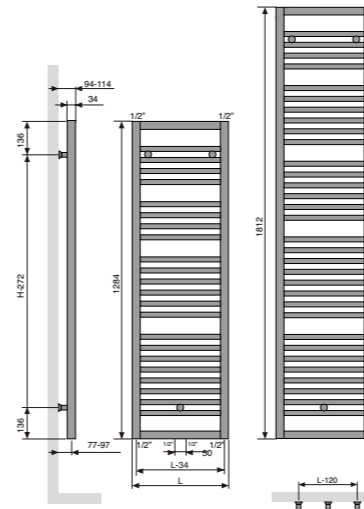

BATHLINE BK

breedte (L mm)	hoogte (H mm)	75/65/20 (Watt)	55/45/20 (Watt)	n-exp.	gewicht (kg)	inhoud (l)	buizen (n)	art. nr. RAL9016	prijs RAL9016	art. nr. M301	prijs M301
500	1284	626	339	1,20	10,13	5,98	22	11315-02	250	11315-01	288
600	1284	730	391	1,22	11,70	6,85	22	11315-06	270	11315-05	311
500	1812	878	461	1,26	14,48	8,38	33	11315-04	325	11315-03	374
600	1812	1024	538	1,26	16,64	9,55	33	11315-08	345	11315-07	397