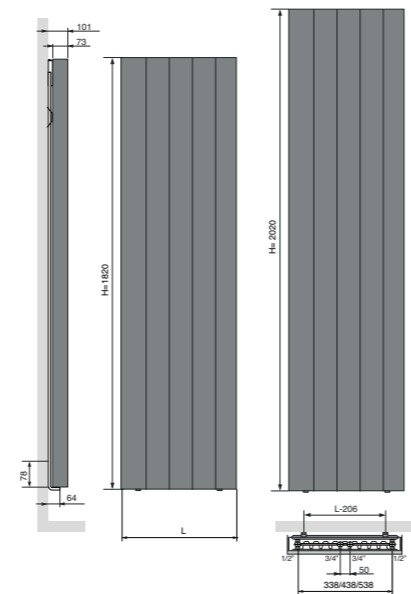

VERTILINE VD

breedte (L mm)	hoogte (H mm)	75/65/20 (Watt)	55/45/20 (Watt)	n-exp.	gewicht (kg)	inhoud (l)	buizen (n)	art. nr. RAL9016	prijs RAL9016	art. nr. M301	prijs M301
408	1820	1120	562	1,35	39,34	6,05	-	11207-10	419	11207-09	482
508	1820	1400	702	1,35	49,18	7,57	-	11207-02	439	11207-01	505
608	1820	1680	843	1,35	59,02	9,08	-	11207-06	459	11207-05	528
408	2020	1198	598	1,36	43,34	6,75	-	11207-12	439	11207-11	505
508	2020	1498	748	1,36	54,18	8,44	-	11207-04	459	11207-03	528
608	2020	1798	898	1,36	65,02	10,13	-	11207-08	479	11207-07	551

Handdoekbeugel (links of rechts) in de kleur van de radiator wordt standaard meegeleverd met de radiator.