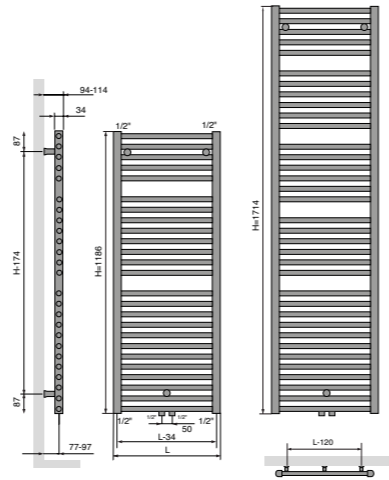

BATHLINE BB

breedte (L mm)	hoogte (H mm)	75/65/20 (Watt)	55/45/20 (Watt)	n-exp.	gewicht (kg)	inhoud (l)	buizen (n)	art. nr. RAL9016	prijs RAL9016	art. nr. M301	prijs M301
500	1186	574	311	1,20	10,72	5,27	25	11103-11	149	11103-15	194
600	1186	676	366	1,20	12,10	6,03	25	11103-12	169	11103-16	220
500	1714	823	439	1,23	15,33	7,51	35	11103-13	199	11103-17	259
600	1714	970	520	1,22	17,24	8,59	35	11103-14	219	11103-18	285