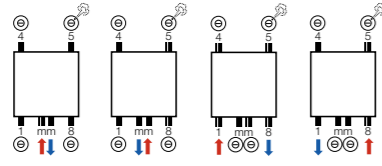

VERTILINE VG

breedte (L mm)	hoogte (H mm)	75/65/20 (Watt)	55/45/20 (Watt)	n-exp.	gewicht (kg)	inhoud (l)	buizen (n)	art. nr. RAL9016	prijs RAL9016	art. nr. M301	prijs M301
408	1820	1120	562	1,35	39,34	6,05	-	11166-10	419	11166-09	482
508	1820	1400	702	1,35	49,18	7,57	-	11166-02	439	11166-01	505
608	1820	1680	843	1,35	59,02	9,08	-	11166-06	459	11166-05	528
408	2020	1198	598	1,36	43,34	6,75	-	11166-12	439	11166-11	505
508	2020	1498	748	1,36	54,18	8,44	-	11166-04	459	11166-03	528
608	2020	1798	898	1,36	65,02	10,13	-	11166-08	479	11166-07	551

Handdoekbeugel (links of rechts) in de kleur van de radiator wordt standaard meegeleverd met de radiator.