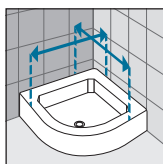

MUUR- EN VERBREDINGSPROFIELEN / PROFILÉS MURAUX ET D'ÉLARGISSEMENT

muurprofiel
profilé mural

KP01GA1FI-K

OPNEMEN VAN DE MATEN / RELEVER LES MESURES

De maten opnemen van muur tot de **buitenrand** van de douchebak.
*Prendre les mesures du mur au bord **extérieur** du receveur de douche.*

De maten opnemen van muur tot muur (boven, in het midden en beneden) waarna u de kleinste maat aanhoudt.
Prendre les mesures d'un mur à l'autre, en bas, en haut et au milieu et choisir la mesure inférieure.