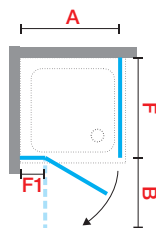

BRERA G+F

DRAAIDEUR + ZIJWAND PORTE PIVOTANTE + PAROI LATÉRALE

Afmetingen Dimensions (cm)	Vaste deel Partie fixe	Instapruimte Passage		Code	Links Gauche	Rechts Droite	Glassoort Vitrage			Kleuren Couleurs	
					S-	D-	1	54	79	B	K
A	F1	*	B				Transparant Transparent	Grijs Gris	Motief/Séigr. Jeans	Matchroom Silver	Chroom Chrome

DEUR / PORTE

67 ↔ 69	18	46	49	BRERAGF70L	S-	D-					
72 ↔ 74	23	46	49	BRERAGF75L	S-	D-					
77 ↔ 79	28	46	49	BRERAGF80L	S-	D-					
82 ↔ 84	33	46	49	BRERAGF85L	S-	D-					
87 ↔ 89	33	61	64	BRERAGF90L	S-	D-					
92 ↔ 94	28	61	64	BRERAGF95L	S-	D-					
97 ↔ 99	33	61	64	BRERAGF100L	S-	D-					
107 ↔ 109	43	61	64	BRERAGF110L	S-	D-					
117 ↔ 119	53	61	64	BRERAGF120L	S-	D-					
127 ↔ 129	53	71	74	BRERAGF130L	S-	D-					
137 ↔ 139	63	71	74	BRERAGF140L	S-	D-					
147 ↔ 149	73	71	74	BRERAGF150L	S-	D-					
157 ↔ 159	83	71	74	BRERAGF160L	S-	D-					
167 ↔ 169	93	71	74	BRERAGF170L	S-	D-					

H 170 ↓ 220 L 66 ↔ 168

SPECIAL

BRERAGFSP

ZIJWAND OMKEERBAAR / PAROI LATÉRALE RÉVERSIBLE

							Transparant Transparent	Grijs Gris	Motief/Séigr. Jeans	Matchroom Silver	Chroom Chrome
67 ↔ 69	◇	◇	◇	BRERAF70-							
72 ↔ 74	◇	◇	◇	BRERAF75-							
77 ↔ 79	◇	◇	◇	BRERAF80-							
82 ↔ 84	◇	◇	◇	BRERAF85-							
87 ↔ 89	◇	◇	◇	BRERAF90-							
92 ↔ 94	◇	◇	◇	BRERAF95-							
97 ↔ 99	◇	◇	◇	BRERAF100-							
107 ↔ 109	◇	◇	◇	BRERAF110-							
117 ↔ 119	◇	◇	◇	BRERAF120-							

H 170 ↓ 220 L 26 ↔ 119

SPECIAL

BRERAFSP

S Links
Gauche

D Rechts
Droite

Voorbeeld productcode:
Exemple code produit:

Code + Links/Rechts
Gauche/Droite + Glassoort
Vitrage + Kleuren
Couleurs = Productcode
Code produit