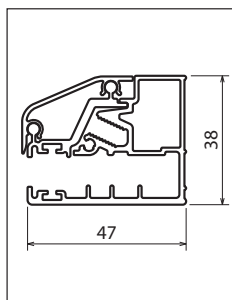

MUUR- EN VERBREDINGSPROFIELEN / PROFILÉS MURAUX ET D'ÉLARGISSEMENT

muurprofiel
profilé mural

KP01GA1FI-K

OPNEMEN VAN DE MATEN / RELEVER LES MESURES

De maten opnemen van muur tot de **buitenrand** van de douchebak.
*Prendre les mesures du mur au bord **extérieur** du receveur de douche.*

De maten opnemen van muur tot muur (boven, in het midden en beneden) waarna u de kleinste maat aanhoudt.
Prendre les mesures d'un mur à l'autre, en bas, en haut et au milieu et choisir la mesure inférieure.