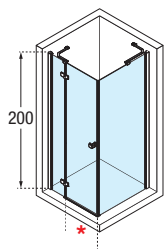

DEUR / PORTE

67 ↔ 69	18	46	49	BRERAGF70L	S-	D-					
72 ↔ 74	23	46	49	BRERAGF75L	S-	D-					
77 ↔ 79	28	46	49	BRERAGF80L	S-	D-					
82 ↔ 84	33	46	49	BRERAGF85L	S-	D-					
87 ↔ 89	33	61	64	BRERAGF90L	S-	D-					
92 ↔ 94	28	61	64	BRERAGF95L	S-	D-					
97 ↔ 99	33	61	64	BRERAGF100L	S-	D-					
107 ↔ 109	43	61	64	BRERAGF110L	S-	D-					
117 ↔ 119	53	61	64	BRERAGF120L	S-	D-					
127 ↔ 129	53	71	74	BRERAGF130L	S-	D-					
137 ↔ 139	63	71	74	BRERAGF140L	S-	D-					
147 ↔ 149	73	71	74	BRERAGF150L	S-	D-					
157 ↔ 159	83	71	74	BRERAGF160L	S-	D-					
167 ↔ 169	93	71	74	BRERAGF170L	S-	D-					

H 170 ↓ 220 L 66 ↔ 168

SPECIAL

BRERAGFSP

ZIJWAND OMKEERBAAR / PAROI LATÉRALE RÉVERSIBLE

							Transparant Transparent	Grijs Gris	Motief/Séigr. Jeans	Matchroom Silver	Chroom Chrome
67 ↔ 69	◇	◇	◇	BRERAF70-							
72 ↔ 74	◇	◇	◇	BRERAF75-							
77 ↔ 79	◇	◇	◇	BRERAF80-							
82 ↔ 84	◇	◇	◇	BRERAF85-							
87 ↔ 89	◇	◇	◇	BRERAF90-							
92 ↔ 94	◇	◇	◇	BRERAF95-							
97 ↔ 99	◇	◇	◇	BRERAF100-							
107 ↔ 109	◇	◇	◇	BRERAF110-							
117 ↔ 119	◇	◇	◇	BRERAF120-							

H 170 ↓ 220 L 26 ↔ 119

SPECIAL

BRERAFSP

S Links
Gauche

D Rechts
Droite

Voorbeeld productcode:
Exemple code produit:

Code + Links/Rechts
Gauche/Droite + Glassoort
Vitrage + Kleuren
Couleurs = Productcode
Code produit