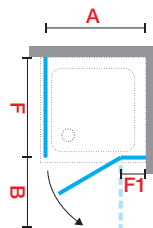

BRERA G+F

DRAAIDEUR + ZIJWAND PORTE PIVOTANTE + PAROI LATÉRALE

Afmetingen Dimensions (cm)	Vaste deel Partie fixe	Instapruimte Passage		Code	Links Gauche	Rechts Droite	Glassoort Vitrage			Kleuren Couleurs	
					S-	D-	1	54	79	B	K
A	F1	*	B				Transparant Transparent	Grijs Gris	Motief/Séigr. Jeans	Matchroom Silver	Chroom Chrome

DEUR / PORTE

67 ↔ 69	18	46	49	BRERAGF70L	S-	D-					
72 ↔ 74	23	46	49	BRERAGF75L	S-	D-					
77 ↔ 79	28	46	49	BRERAGF80L	S-	D-					
82 ↔ 84	33	46	49	BRERAGF85L	S-	D-					
87 ↔ 89	33	61	64	BRERAGF90L	S-	D-					
92 ↔ 94	28	61	64	BRERAGF95L	S-	D-					
97 ↔ 99	33	61	64	BRERAGF100L	S-	D-					
107 ↔ 109	43	61	64	BRERAGF110L	S-	D-					
117 ↔ 119	53	61	64	BRERAGF120L	S-	D-					
127 ↔ 129	53	71	74	BRERAGF130L	S-	D-					
137 ↔ 139	63	71	74	BRERAGF140L	S-	D-					
147 ↔ 149	73	71	74	BRERAGF150L	S-	D-					
157 ↔ 159	83	71	74	BRERAGF160L	S-	D-					
167 ↔ 169	93	71	74	BRERAGF170L	S-	D-					

H 170 ↓ 220 L 66 ↔ 168

SPECIAL

BRERAGFSP

ZIJWAND OMKEERBAAR / PAROI LATÉRALE RÉVERSIBLE

							Transparant Transparent	Grijs Gris	Motief/Séigr. Jeans	Matchroom Silver	Chroom Chrome
67 ↔ 69	◇	◇	◇	BRERAF70-							
72 ↔ 74	◇	◇	◇	BRERAF75-							
77 ↔ 79	◇	◇	◇	BRERAF80-							
82 ↔ 84	◇	◇	◇	BRERAF85-							
87 ↔ 89	◇	◇	◇	BRERAF90-							
92 ↔ 94	◇	◇	◇	BRERAF95-							
97 ↔ 99	◇	◇	◇	BRERAF100-							
107 ↔ 109	◇	◇	◇	BRERAF110-							
117 ↔ 119	◇	◇	◇	BRERAF120-							

H 170 ↓ 220 L 26 ↔ 119

SPECIAL

BRERAFSP

S Links
Gauche

D Rechts
Droite

Voorbeeld productcode:
Exemple code produit:

Code + Links/Rechts
Gauche/Droite + Glassoort
Vitrage + Kleuren
Couleurs = Productcode
Code produit