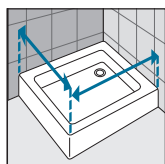

MUUR- EN VERBREDINGSPROFIELEN / PROFILÉS MURAUX ET D'ÉLARGISSEMENT

muurprofiel
profilé mural

KP01GA1FI-K

OPNEMEN VAN DE MATEN / RELEVER LES MESURES

De maten opnemen van muur tot de **buitenrand** van de douchebak.
*Prendre les mesures du mur au bord **extérieur** du receveur de douche.*

De maten opnemen van muur tot muur (boven, in het midden en beneden) waarna u de kleinste maat aanhoudt.
Prendre les mesures d'un mur à l'autre, en bas, en haut et au milieu et choisir la mesure inférieure.