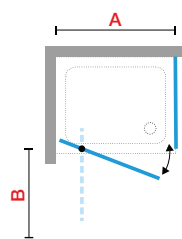

LUNES 2.0 G

DRAAIDEUR
PORTE PIVOTANTE

Afmetingen Dimensions (cm)	Instapruimte Passage	Code	Glassoort Vitrage				Kleuren Couleurs			
			1	2	11	78	A	B	K	J
A	*	B	Transparant Transparent	Aqua	Niva	Motief/Séigr. Lunes 2.0	Wit Blanc	Matchroom Silver	Chroom Chrome	Zilver mat Argent mat
60 ↔ 66	41	40	LUNG60-							
66 ↔ 72	47	46	LUNG66-							
72 ↔ 78	53	52	LUNG72-							
78 ↔ 84	56	55	LUNG78-							
84 ↔ 90	62	61	LUNG84-							
90 ↔ 96	68	67	LUNG90-							
96 ↔ 102	74	73	LUNG96-							
H 160 ↓ 200		SPECIAL	LUNGSP							

Voorbeeld productcode: **Code** + **Glassoort Vitrage** + **Kleuren Couleurs** = **Productcode Code produit**
 Exemple code produit:

LUNES 2.0 F

ZIJWAND
PAROI LATÉRALE

Afmetingen Dimensions (cm)	Code	Glassoort Vitrage				Kleuren Couleurs			
		1	2	11	78	A	B	K	J
F		Transparant Transparent	Aqua	Niva	Motief/Sérigr. Lunes 2.0	Wit Blanc	Matchroom Silver	Chroom Chrome	Zilver mat Argent mat
66 ↔ 72	LUNF66-								
72 ↔ 78	LUNF72-								
78 ↔ 84	LUNF78-								
84 ↔ 90	LUNF84-								
90 ↔ 96	LUNF90-								
96 ↔ 102	LUNF96-								

Afmetingen Dimensions	Code
15 cm	R80LOU150-K
25 cm	R80LOU250-K
35 cm	R80LOU350-K
45 cm	R80LOU450-K

MUUR- EN VERBREDINGSPROFIELEN / PROFILÉS MURAUX ET D'ÉLARGISSEMENT

muurprofiel
profilé mural

muurprofiel
profilé mural

Prendre les mesures du mur au bord **extérieur** du receveur de douche.

De maten opnemen van muur tot muur (boven, in het midden en beneden) waarna u de kleinste maat aanhoudt.

Prendre les mesures d'un mur à l'autre, en bas, en haut et au milieu et choisir la mesure inférieure.