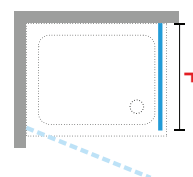

De zijwand Lunes 2.0 F kan worden gecombineerd met: Lunes 2.0 G, Lunes 2.0 2P, Lunes 2.0 2PH, Lunes 2.0 3P, Lunes 2.0 3PH, Lunes 2.0 B, Lunes 2.0 S.
Paroi latérale Lunes 2.0 F compatible avec: Lunes 2.0 G, Lunes 2.0 2P, Lunes 2.0 2PH, Lunes 2.0 3P, Lunes 2.0 3PH, Lunes 2.0 B, Lunes 2.0 S.

Voorbeeld productcode: Code + Glassoort Vitrage + Kleuren Couleurs = Productcode Code produit

LUNES 2.0 FZ

ZIJWAND
PAROI LATÉRALE

Afmetingen Dimensions (cm)	Code	Glassoort Vitrage				Kleuren Couleurs			
		1	2	11	78	A	B	K	J
		Transparent Transparent	Aqua	Niva	Motief/Séigr. Lunes 2.0	Wit Blanc	Matchroom Silver	Chroom Chrome	Zilver mat Argent mat
F									
68 ↔ 71	LUNFZ68-								
73 ↔ 76	LUNFZ73-								
78 ↔ 81	LUNFZ78-								
83 ↔ 86	LUNFZ83-								
88 ↔ 91	LUNFZ88-								
93 ↔ 96	LUNFZ93-								
98 ↔ 101	LUNFZ98-								
H 160 ↓ 200 L 23 ↔ 118 SPECIAL	LUNFZSP								

De zijwand Lunes 2.0 FZ kan worden gecombineerd met: Lunes 2.0 G, Lunes 2.0 2P, Lunes 2.0 2PH, Lunes 2.0 3P, Lunes 2.0 3PH, Lunes 2.0 B, Lunes 2.0 S.
Paroi latérale Lunes 2.0 FZ compatible avec: Lunes 2.0 G, Lunes 2.0 2P, Lunes 2.0 2PH, Lunes 2.0 3P, Lunes 2.0 3PH, Lunes 2.0 B, Lunes 2.0 S.