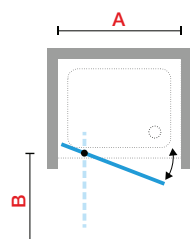

LUNES 2.0 G

DRAAIDEUR
PORTE PIVOTANTE

Afmetingen Dimensions (cm)	Instapruimte Passage	Code	Glassoort Vitrage				Kleuren Couleurs			
			1	2	11	78	A	B	K	J
A	*	B	Transparant Transparent	Aqua	Niva	Motief/Séigr. Lunes 2.0	Wit Blanc	Matchroom Silver	Chroom Chrome	Zilver mat Argent mat
60 ↔ 66	41	40	LUNG60-							
66 ↔ 72	47	46	LUNG66-							
72 ↔ 78	53	52	LUNG72-							
78 ↔ 84	56	55	LUNG78-							
84 ↔ 90	62	61	LUNG84-							
90 ↔ 96	68	67	LUNG90-							
96 ↔ 102	74	73	LUNG96-							
H 160 ↓ 200		SPECIAL	LUNGSP							

Voorbeeld productcode: **Code** + **Glassoort Vitrage** + **Kleuren Couleurs** = **Productcode Code produit**
 Exemple code produit:

LUNES 2.0 F

ZIJWAND
PAROI LATÉRALE

Afmetingen Dimensions (cm)	Code	Glassoort Vitrage				Kleuren Couleurs			
		1	2	11	78	A	B	K	J
F		Transparant Transparent	Aqua	Niva	Motief/Sérigr. Lunes 2.0	Wit Blanc	Matchroom Silver	Chroom Chrome	Zilver mat Argent mat
66 ↔ 72	LUNF66-								
72 ↔ 78	LUNF72-								
78 ↔ 84	LUNF78-								
84 ↔ 90	LUNF84-								
90 ↔ 96	LUNF90-								
96 ↔ 102	LUNF96-								

Afmetingen Dimensions	Code
15 cm	R80LOU150-K
25 cm	R80LOU250-K
35 cm	R80LOU350-K
45 cm	R80LOU450-K

MUUR- EN VERBREDINGSPROFIELEN / PROFILÉS MURAUX ET D'ÉLARGISSEMENT

muurprofiel
profilé mural

muurprofiel
profilé mural

Prendre les mesures du mur au bord **extérieur** du receveur de douche.

De maten opnemen van muur tot muur (boven, in het midden en beneden) waarna u de kleinste maat aanhoudt.

Prendre les mesures d'un mur à l'autre, en bas, en haut et au milieu et choisir la mesure inférieure.