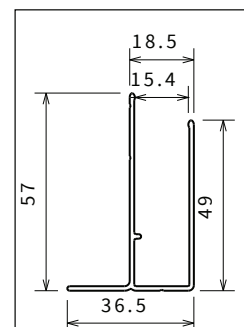

Afmetingen Dimensions	Code
15 cm	R80LOU150-K
25 cm	R80LOU250-K
35 cm	R80LOU350-K
45 cm	R80LOU450-K

MUUR- EN VERBREDINGSPROFIELEN / PROFILÉS MURAUX ET D'ÉLARGISSEMENT

muurprofiel
profilé mural

muurprofiel
profilé mural

verbredingsprofiel
profilé d'élargissement

verbredingsprofiel
profilé d'élargissement

verbredingsprofiel
profilé d'élargissement

OPNEMEN VAN DE MATEN / RELEVER LES MESURES

De maten opnemen van muur tot de **buitenrand** van de douchebak.

Prendre les mesures du mur au bord **extérieur** du receveur de douche.

De maten opnemen van muur tot muur (boven, in het midden en beneden) waarna u de kleinste maat aanhoudt.

Prendre les mesures d'un mur à l'autre, en bas, en haut et au milieu et choisir la mesure inférieure.