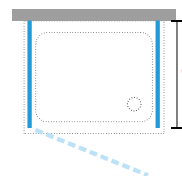

De zijwand Lunes 2.0 F kan worden gecombineerd met: Lunes 2.0 G, Lunes 2.0 2P, Lunes 2.0 2PH, Lunes 2.0 3P, Lunes 2.0 3PH, Lunes 2.0 B, Lunes 2.0 S.
Paroi latérale Lunes 2.0 F compatible avec: Lunes 2.0 G, Lunes 2.0 2P, Lunes 2.0 2PH, Lunes 2.0 3P, Lunes 2.0 3PH, Lunes 2.0 B, Lunes 2.0 S.

Voorbeeld productcode: Code + Glassoort Vitrage + Kleuren Couleurs = Productcode Code produit

LUNES 2.0 FZ

ZIJWAND
PAROI LATÉRALE

Afmetingen Dimensions (cm)	Code	Glassoort Vitrage				Kleuren Couleurs			
		1	2	11	78	A	B	K	J
		Transparent Transparent	Aqua	Niva	Motief/Séigr. Lunes 2.0	Wit Blanc	Matchroom Silver	Chroom Chrome	Zilver mat Argent mat
F									
68 ↔ 71	LUNFZ68-								
73 ↔ 76	LUNFZ73-								
78 ↔ 81	LUNFZ78-								
83 ↔ 86	LUNFZ83-								
88 ↔ 91	LUNFZ88-								
93 ↔ 96	LUNFZ93-								
98 ↔ 101	LUNFZ98-								
H 160 ↓ 200 L 23 ↔ 118 SPECIAL	LUNFZSP								

De zijwand Lunes 2.0 FZ kan worden gecombineerd met: Lunes 2.0 G, Lunes 2.0 2P, Lunes 2.0 2PH, Lunes 2.0 3P, Lunes 2.0 3PH, Lunes 2.0 B, Lunes 2.0 S.
Paroi latérale Lunes 2.0 FZ compatible avec: Lunes 2.0 G, Lunes 2.0 2P, Lunes 2.0 2PH, Lunes 2.0 3P, Lunes 2.0 3PH, Lunes 2.0 B, Lunes 2.0 S.