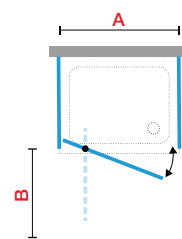

LUNES 2.0 G

DRAAIDEUR
PORTE PIVOTANTE

Afmetingen Dimensions (cm)	Instapruimte Passage	Code	Glassoort Vitrage				Kleuren Couleurs			
			1	2	11	78	A	B	K	J
A	*	B	Transparant Transparent	Aqua	Niva	Motief/Séigr. Lunes 2.0	Wit Blanc	Matchroom Silver	Chroom Chrome	Zilver mat Argent mat
60 ↔ 66	41	40	LUNG60-							
66 ↔ 72	47	46	LUNG66-							
72 ↔ 78	53	52	LUNG72-							
78 ↔ 84	56	55	LUNG78-							
84 ↔ 90	62	61	LUNG84-							
90 ↔ 96	68	67	LUNG90-							
96 ↔ 102	74	73	LUNG96-							
H 160 ↓ 200		SPECIAL	LUNGSP							

Voorbeeld productcode: **Code** + **Glassoort Vitrage** + **Kleuren Couleurs** = **Productcode Code produit**
 Exemple code produit:

LUNES 2.0 F

ZIJWAND
PAROI LATÉRALE

Afmetingen Dimensions (cm)	Code	Glassoort Vitrage				Kleuren Couleurs			
		1	2	11	78	A	B	K	J
F		Transparant Transparent	Aqua	Niva	Motief/Sérigr. Lunes 2.0	Wit Blanc	Matchroom Silver	Chroom Chrome	Zilver mat Argent mat
66 ↔ 72	LUNF66-								
72 ↔ 78	LUNF72-								
78 ↔ 84	LUNF78-								
84 ↔ 90	LUNF84-								
90 ↔ 96	LUNF90-								
96 ↔ 102	LUNF96-								

Afmetingen Dimensions	Code
15 cm	R80LOU150-K
25 cm	R80LOU250-K
35 cm	R80LOU350-K
45 cm	R80LOU450-K

MUUR- EN VERBREDINGSPROFIELEN / PROFILÉS MURAUX ET D'ÉLARGISSEMENT

muurprofiel
profilé mural

muurprofiel
profilé mural

Prendre les mesures du mur au bord **extérieur** du receveur de douche.

De maten opnemen van muur tot muur (boven, in het midden en beneden) waarna u de kleinste maat aanhoudt.

Prendre les mesures d'un mur à l'autre, en bas, en haut et au milieu et choisir la mesure inférieure.