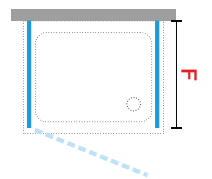

Voorbeeld productcode: **Code** + **Glassoort Vitrage** + **Kleuren Couleurs** = **Productcode Code produit**
 Exemple code produit:

LUNES 2.0 F

ZIJWAND
PAROI LATÉRALE

Afmetingen Dimensions (cm)	Code	Glassoort Vitrage				Kleuren Couleurs			
		1	2	11	78	A	B	K	J
F		Transparant Transparent	Aqua	Niva	Motief/Sérigr. Lunes 2.0	Wit Blanc	Matchroom Silver	Chroom Chrome	Zilver mat Argent mat
66 ↔ 72	LUNF66-								
72 ↔ 78	LUNF72-								
78 ↔ 84	LUNF78-								
84 ↔ 90	LUNF84-								
90 ↔ 96	LUNF90-								
96 ↔ 102	LUNF96-								

De zijwand Lunes 2.0 F kan worden gecombineerd met: Lunes 2.0 G, Lunes 2.0 2P, Lunes 2.0 2PH, Lunes 2.0 3P, Lunes 2.0 3PH, Lunes 2.0 B, Lunes 2.0 S.
Paroi latérale Lunes 2.0 F compatible avec: Lunes 2.0 G, Lunes 2.0 2P, Lunes 2.0 2PH, Lunes 2.0 3P, Lunes 2.0 3PH, Lunes 2.0 B, Lunes 2.0 S.

Afmetingen Dimensions	Code
15 cm	R80LOU150-K
25 cm	R80LOU250-K
35 cm	R80LOU350-K
45 cm	R80LOU450-K

MUUR- EN VERBREDINGSPROFIELEN / PROFILÉS MURAUX ET D'ÉLARGISSEMENT

muurprofiel
profilé mural

muurprofiel
profilé mural

Prendre les mesures du mur au bord **extérieur** du receveur de douche.

De maten opnemen van muur tot muur (boven, in het midden en beneden) waarna u de kleinste maat aanhoudt.

Prendre les mesures d'un mur à l'autre, en bas, en haut et au milieu et choisir la mesure inférieure.