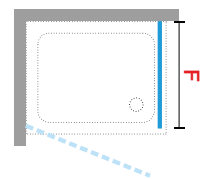

Voorbeeld productcode: **Code** + **Glassoort Vitrage** + **Kleuren Couleurs** = **Productcode Code produit**
 Exemple code produit:

LUNES 2.0 F

ZIJWAND
PAROI LATÉRALE

Afmetingen Dimensions (cm)	Code	Glassoort Vitrage				Kleuren Couleurs			
		1	2	11	78	A	B	K	J
F		Transparant Transparent	Aqua	Niva	Motief/Sérigr. Lunes 2.0	Wit Blanc	Matchroom Silver	Chroom Chrome	Zilver mat Argent mat
66 ↔ 72	LUNF66-								
72 ↔ 78	LUNF72-								
78 ↔ 84	LUNF78-								
84 ↔ 90	LUNF84-								
90 ↔ 96	LUNF90-								
96 ↔ 102	LUNF96-								

De zijwand Lunes 2.0 F kan worden gecombineerd met: Lunes 2.0 G, Lunes 2.0 2P, Lunes 2.0 2PH, Lunes 2.0 3P, Lunes 2.0 3PH, Lunes 2.0 B, Lunes 2.0 S.
Paroi latérale Lunes 2.0 F compatible avec: Lunes 2.0 G, Lunes 2.0 2P, Lunes 2.0 2PH, Lunes 2.0 3P, Lunes 2.0 3PH, Lunes 2.0 B, Lunes 2.0 S.

Prendre les mesures du mur au bord **extérieur** du receveur de douche.

De maten opnemen van muur tot muur (boven, in het midden en beneden) waarna u de kleinste maat aanhoudt.

Prendre les mesures d'un mur à l'autre, en bas, en haut et au milieu et choisir la mesure inférieure.