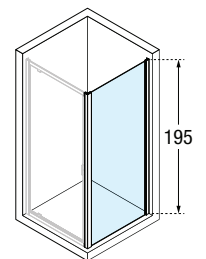

LUNES 2.0 G

DRAAIDEUR
PORTE PIVOTANTE

Afmetingen Dimensions (cm)	Instapruimte Passage	Code	Glassoort Vitrage				Kleuren Couleurs			
			1	2	11	78	A	B	K	J
A	*	B	Transparant Transparent	Aqua	Niva	Motief/Séigr. Lunes 2.0	Wit Blanc	Matchroom Silver	Chroom Chrome	Zilver mat Argent mat
60 ↔ 66	41	40	LUNG60-							
66 ↔ 72	47	46	LUNG66-							
72 ↔ 78	53	52	LUNG72-							
78 ↔ 84	56	55	LUNG78-							
84 ↔ 90	62	61	LUNG84-							
90 ↔ 96	68	67	LUNG90-							
96 ↔ 102	74	73	LUNG96-							
H 160 ↓ 200		SPECIAL	LUNGSP							

Voorbeeld productcode: **Code** + **Glassoort Vitrage** + **Kleuren Couleurs** = **Productcode Code produit**
 Exemple code produit:

LUNES 2.0 F

ZIJWAND
PAROI LATÉRALE

Afmetingen Dimensions (cm)	Code	Glassoort Vitrage				Kleuren Couleurs			
		1	2	11	78	A	B	K	J
F		Transparant Transparent	Aqua	Niva	Motief/Sérigr. Lunes 2.0	Wit Blanc	Matchroom Silver	Chroom Chrome	Zilver mat Argent mat
66 ↔ 72	LUNF66-								
72 ↔ 78	LUNF72-								
78 ↔ 84	LUNF78-								
84 ↔ 90	LUNF84-								
90 ↔ 96	LUNF90-								
96 ↔ 102	LUNF96-								

De zijwand Lunes 2.0 F kan worden gecombineerd met: Lunes 2.0 G, Lunes 2.0 2P, Lunes 2.0 2PH, Lunes 2.0 3P, Lunes 2.0 3PH, Lunes 2.0 B, Lunes 2.0 S.
Paroi latérale Lunes 2.0 F compatible avec: Lunes 2.0 G, Lunes 2.0 2P, Lunes 2.0 2PH, Lunes 2.0 3P, Lunes 2.0 3PH, Lunes 2.0 B, Lunes 2.0 S.