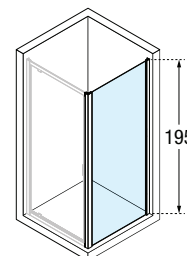

De zijwand Lunes 2.0 F kan worden gecombineerd met: Lunes 2.0 G, Lunes 2.0 2P, Lunes 2.0 2PH, Lunes 2.0 3P, Lunes 2.0 3PH, Lunes 2.0 B, Lunes 2.0 S.
Paroi latérale Lunes 2.0 F compatible avec: Lunes 2.0 G, Lunes 2.0 2P, Lunes 2.0 2PH, Lunes 2.0 3P, Lunes 2.0 3PH, Lunes 2.0 B, Lunes 2.0 S.

Voorbeeld productcode: Code + Glassoort Vitrage + Kleuren Couleurs = Productcode Code produit

LUNES 2.0 FZ

ZIJWAND
PAROI LATÉRALE

Afmetingen Dimensions (cm)	Code	Glassoort Vitrage				Kleuren Couleurs			
		1	2	11	78	A	B	K	J
		Transparent Transparent	Aqua	Niva	Motief/Séigr. Lunes 2.0	Wit Blanc	Matchroom Silver	Chroom Chrome	Zilver mat Argent mat
F									
68 ↔ 71	LUNFZ68-								
73 ↔ 76	LUNFZ73-								
78 ↔ 81	LUNFZ78-								
83 ↔ 86	LUNFZ83-								
88 ↔ 91	LUNFZ88-								
93 ↔ 96	LUNFZ93-								
98 ↔ 101	LUNFZ98-								
H 160 ↓ 200 L 23 ↔ 118 SPECIAL	LUNFZSP								

De zijwand Lunes 2.0 FZ kan worden gecombineerd met: Lunes 2.0 G, Lunes 2.0 2P, Lunes 2.0 2PH, Lunes 2.0 3P, Lunes 2.0 3PH, Lunes 2.0 B, Lunes 2.0 S.
Paroi latérale Lunes 2.0 FZ compatible avec: Lunes 2.0 G, Lunes 2.0 2P, Lunes 2.0 2PH, Lunes 2.0 3P, Lunes 2.0 3PH, Lunes 2.0 B, Lunes 2.0 S.