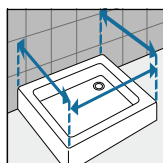

verbredingsprofiel
profilé d'élargissement

verbredingsprofiel
profilé d'élargissement

verbredingsprofiel
profilé d'élargissement

OPNEMEN VAN DE MATEN / RELEVER LES MESURES

De maten opnemen van muur tot de **buitenrand** van de douchebak.

Prendre les mesures du mur au bord **extérieur** du receveur de douche.

De maten opnemen van muur tot muur (boven, in het midden en beneden) waarna u de kleinste maat aanhoudt.

Prendre les mesures d'un mur à l'autre, en bas, en haut et au milieu et choisir la mesure inférieure.