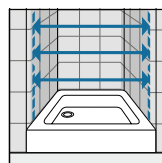

verbredingsprofiel
profilé d'élargissement

verbredingsprofiel
profilé d'élargissement

verbredingsprofiel
profilé d'élargissement

OPNEMEN VAN DE MATEN / RELEVER LES MESURES

De maten opnemen van muur tot de **buitenrand** van de douchebak.

Prendre les mesures du mur au bord **extérieur** du receveur de douche.

De maten opnemen van muur tot muur (boven, in het midden en beneden) waarna u de kleinste maat aanhoudt.

Prendre les mesures d'un mur à l'autre, en bas, en haut et au milieu et choisir la mesure inférieure.