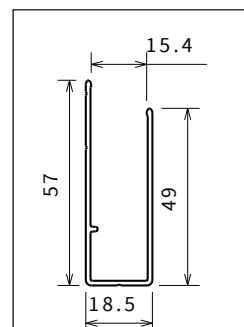

Afmetingen Dimensions	Code
15 cm	R80LOU150-K
25 cm	R80LOU250-K
35 cm	R80LOU350-K
45 cm	R80LOU450-K

MUUR- EN VERBREDINGSPROFIELEN / PROFILÉS MURAUX ET D'ÉLARGISSEMENT

muurprofiel
profilé mural

muurprofiel
profilé mural

verbredingsprofiel
profilé d'élargissement

verbredingsprofiel
profilé d'élargissement

verbredingsprofiel
profilé d'élargissement

OPNEMEN VAN DE MATEN / RELEVER LES MESURES

De maten opnemen van muur tot de **buitenrand** van de douchebak.

Prendre les mesures du mur au bord **extérieur** du receveur de douche.

De maten opnemen van muur tot muur (boven, in het midden en beneden) waarna u de kleinste maat aanhoudt.

Prendre les mesures d'un mur à l'autre, en bas, en haut et au milieu et choisir la mesure inférieure.