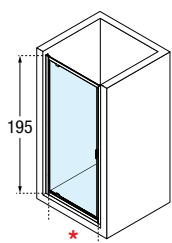

LUNES 2.0 G

DRAAIDEUR
PORTE PIVOTANTE

Afmetingen Dimensions (cm)	Instapruimte Passage	Code	Glassoort Vitrage				Kleuren Couleurs			
			1	2	11	78	A	B	K	J
A	*	B	Transparant Transparent	Aqua	Niva	Motief/Séigr. Lunes 2.0	Wit Blanc	Matchroom Silver	Chroom Chrome	Zilver mat Argent mat
60 ↔ 66	41	40	LUNG60-							
66 ↔ 72	47	46	LUNG66-							
72 ↔ 78	53	52	LUNG72-							
78 ↔ 84	56	55	LUNG78-							
84 ↔ 90	62	61	LUNG84-							
90 ↔ 96	68	67	LUNG90-							
96 ↔ 102	74	73	LUNG96-							
H 160 ↓ 200		SPECIAL	LUNGSP							

Voorbeeld productcode: **Code** + **Glassoort Vitrage** + **Kleuren Couleurs** = **Productcode Code produit**
 Exemple code produit:

LUNES 2.0 F

ZIJWAND
PAROI LATÉRALE

Afmetingen Dimensions (cm)	Code	Glassoort Vitrage				Kleuren Couleurs			
		1	2	11	78	A	B	K	J
F		Transparant Transparent	Aqua	Niva	Motief/Sérigr. Lunes 2.0	Wit Blanc	Matchroom Silver	Chroom Chrome	Zilver mat Argent mat
66 ↔ 72	LUNF66-								
72 ↔ 78	LUNF72-								
78 ↔ 84	LUNF78-								
84 ↔ 90	LUNF84-								
90 ↔ 96	LUNF90-								
96 ↔ 102	LUNF96-								