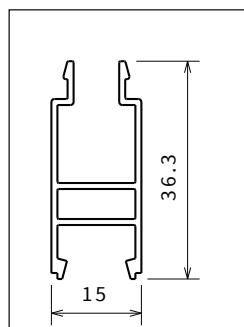

Afmetingen Dimensions	Code
15 cm	R80LOU150-K
25 cm	R80LOU250-K
35 cm	R80LOU350-K
45 cm	R80LOU450-K

MUUR- EN VERBREDINGSPROFIELEN / PROFILÉS MURAUX ET D'ÉLARGISSEMENT

muurprofiel
profilé mural

muurprofiel
profilé mural

verbredingsprofiel
profilé d'élargissement

verbredingsprofiel
profilé d'élargissement

verbredingsprofiel
profilé d'élargissement

OPNEMEN VAN DE MATEN / RELEVER LES MESURES

De maten opnemen van muur tot de **buitenrand** van de douchebak.

Prendre les mesures du mur au bord **extérieur** du receveur de douche.

De maten opnemen van muur tot muur (boven, in het midden en beneden) waarna u de kleinste maat aanhoudt.

Prendre les mesures d'un mur à l'autre, en bas, en haut et au milieu et choisir la mesure inférieure.