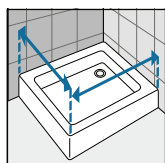

verbredingsprofiel
profilé d'élargissement

verbredingsprofiel
profilé d'élargissement

verbredingsprofiel
profilé d'élargissement

OPNEMEN VAN DE MATEN / RELEVER LES MESURES

De maten opnemen van muur tot de **buitenrand** van de douchebak.

Prendre les mesures du mur au bord **extérieur** du receveur de douche.

De maten opnemen van muur tot muur (boven, in het midden en beneden) waarna u de kleinste maat aanhoudt.

Prendre les mesures d'un mur à l'autre, en bas, en haut et au milieu et choisir la mesure inférieure.