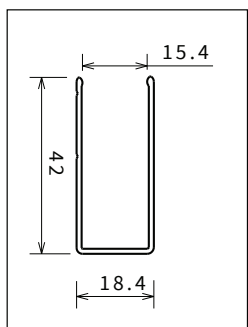

Afmetingen Dimensions	Code
15 cm	R80LOU150-K
25 cm	R80LOU250-K
35 cm	R80LOU350-K
45 cm	R80LOU450-K

MUUR- EN VERBREDINGSPROFIELEN / PROFILÉS MURAUX ET D'ÉLARGISSEMENT

muurprofiel
profilé mural

muurprofiel
profilé mural

verbredingsprofiel
profilé d'élargissement

verbredingsprofiel
profilé d'élargissement

verbredingsprofiel
profilé d'élargissement

OPNEMEN VAN DE MATEN / RELEVER LES MESURES

De maten opnemen van muur tot de **buitenrand** van de douchebak.

Prendre les mesures du mur au bord **extérieur** du receveur de douche.

De maten opnemen van muur tot muur (boven, in het midden en beneden) waarna u de kleinste maat aanhoudt.

Prendre les mesures d'un mur à l'autre, en bas, en haut et au milieu et choisir la mesure inférieure.