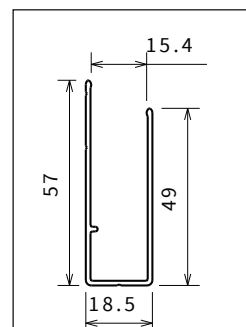

Afmetingen Dimensions	Code
15 cm	R80LOU150-K
25 cm	R80LOU250-K
35 cm	R80LOU350-K
45 cm	R80LOU450-K

MUUR- EN VERBREDINGSPROFIELEN / PROFILÉS MURAUX ET D'ÉLARGISSEMENT

muurprofiel
profilé mural

muurprofiel
profilé mural

verbredingsprofiel
profilé d'élargissement

verbredingsprofiel
profilé d'élargissement

verbredingsprofiel
profilé d'élargissement

OPNEMEN VAN DE MATEN / RELEVER LES MESURES

De maten opnemen van muur tot de **buitenrand** van de douchebak.

Prendre les mesures du mur au bord **extérieur** du receveur de douche.

De maten opnemen van muur tot muur (boven, in het midden en beneden) waarna u de kleinste maat aanhoudt.

Prendre les mesures d'un mur à l'autre, en bas, en haut et au milieu et choisir la mesure inférieure.