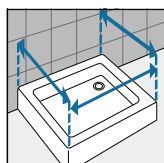

Afmetingen Dimensions	Code
15 cm	R80LOU150-K
25 cm	R80LOU250-K
35 cm	R80LOU350-K
45 cm	R80LOU450-K

MUUR- EN VERBREDINGSPROFIELEN / PROFILÉS MURAUX ET D'ÉLARGISSEMENT

muurprofiel
profilé mural

muurprofiel
profilé mural

verbredingsprofiel
profilé d'élargissement

verbredingsprofiel
profilé d'élargissement

verbredingsprofiel
profilé d'élargissement

OPNEMEN VAN DE MATEN / RELEVER LES MESURES

De maten opnemen van muur tot de **buitenrand** van de douchebak.

Prendre les mesures du mur au bord **extérieur** du receveur de douche.

De maten opnemen van muur tot muur (boven, in het midden en beneden) waarna u de kleinste maat aanhoudt.

Prendre les mesures d'un mur à l'autre, en bas, en haut et au milieu et choisir la mesure inférieure.