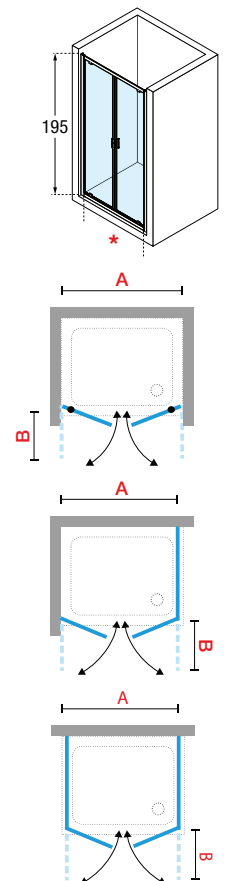

LUNES 2.0 B

2-DELIGE DRAAIDEUR
PORTE À 2 PANNEAUX PIVOTANTS

Afmetingen Dimensions (cm)	Instapruimte Passage	Code	Glassoort Vitrage				Kleuren Couleurs			
			1	2	11	78	A	B	K	J
			Transparant Transparent	Aqua	Niva	Motief/Sérigr. Lunes 2.0	Wit Blanc	Matchroom Silver	Chroom Chrome	Zilver mat Argent mat
A	*	B								
60 ↔ 66	40	19	LUNB60-							
66 ↔ 72	46	22	LUNB66-							
72 ↔ 78	52	25	LUNB72-							
78 ↔ 84	50	24	LUNB78-							
84 ↔ 90	56	27	LUNB84-							
90 ↔ 96	62	30	LUNB90-							
96 ↔ 102	62	30	LUNB96-							
102 ↔ 108	68	33	LUNB102-							
108 ↔ 114	74	36	LUNB108-							
114 ↔ 120	80	39	LUNB114-							
H 158 ↓ 200	SPECIAL		LUNBSP							

Voorbeeld productcode: Code + Glassoort Vitrage + Kleuren Couleurs = Productcode Code produit

LUNES 2.0 F

ZIJWAND
PAROI LATÉRALE

Afmetingen Dimensions (cm)	Code	Glassoort Vitrage				Kleuren Couleurs			
		1	2	11	78	A	B	K	J
F		Transparant Transparent	Aqua	Niva	Motief/Séigr. Lunes 2.0	Wit Blanc	Matchroom Silver	Chroom Chrome	Zilver mat Argent mat
66 ↔ 72	LUNF66-								
72 ↔ 78	LUNF72-								
78 ↔ 84	LUNF78-								
84 ↔ 90	LUNF84-								
90 ↔ 96	LUNF90-								
96 ↔ 102	LUNF96-								

Afmetingen Dimensions	Code
15 cm	R80LOU150-K
25 cm	R80LOU250-K
35 cm	R80LOU350-K
45 cm	R80LOU450-K

MUUR- EN VERBREDINGSPROFIELEN / PROFILÉS MURAUX ET D'ÉLARGISSEMENT

muurprofiel
profilé mural

muurprofiel
profilé mural

Prendre les mesures du mur au bord **extérieur** du receveur de douche.

De maten opnemen van muur tot muur (boven, in het midden en beneden) waarna u de kleinste maat aanhoudt.

Prendre les mesures d'un mur à l'autre, en bas, en haut et au milieu et choisir la mesure inférieure.