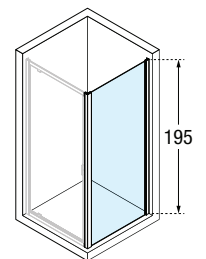

LUNES 2.0 B

2-DELIGE DRAAIDEUR
PORTE À 2 PANNEAUX PIVOTANTS

Afmetingen Dimensions (cm)	Instapruimte Passage	Code	Glassoort Vitrage				Kleuren Couleurs			
			1	2	11	78	A	B	K	J
			Transparant Transparent	Aqua	Niva	Motief/Sérigr. Lunes 2.0	Wit Blanc	Matchroom Silver	Chroom Chrome	Zilver mat Argent mat
A	*	B								
60 ↔ 66	40	19	LUNB60-							
66 ↔ 72	46	22	LUNB66-							
72 ↔ 78	52	25	LUNB72-							
78 ↔ 84	50	24	LUNB78-							
84 ↔ 90	56	27	LUNB84-							
90 ↔ 96	62	30	LUNB90-							
96 ↔ 102	62	30	LUNB96-							
102 ↔ 108	68	33	LUNB102-							
108 ↔ 114	74	36	LUNB108-							
114 ↔ 120	80	39	LUNB114-							
H 158 ↓ 200	SPECIAL		LUNBSP							

Voorbeeld productcode: Code + Glassoort Vitrage + Kleuren Couleurs = Productcode Code produit

LUNES 2.0 F

ZIJWAND
PAROI LATÉRALE

Afmetingen Dimensions (cm)	Code	Glassoort Vitrage				Kleuren Couleurs			
		1	2	11	78	A	B	K	J
F		Transparant Transparent	Aqua	Niva	Motief/Séigr. Lunes 2.0	Wit Blanc	Matchroom Silver	Chroom Chrome	Zilver mat Argent mat
66 ↔ 72	LUNF66-								
72 ↔ 78	LUNF72-								
78 ↔ 84	LUNF78-								
84 ↔ 90	LUNF84-								
90 ↔ 96	LUNF90-								
96 ↔ 102	LUNF96-								

De zijwand Lunes 2.0 F kan worden gecombineerd met: Lunes 2.0 G, Lunes 2.0 2P, Lunes 2.0 2PH, Lunes 2.0 3P, Lunes 2.0 3PH, Lunes 2.0 B, Lunes 2.0 S.
Paroi latérale Lunes 2.0 F compatible avec: Lunes 2.0 G, Lunes 2.0 2P, Lunes 2.0 2PH, Lunes 2.0 3P, Lunes 2.0 3PH, Lunes 2.0 B, Lunes 2.0 S.