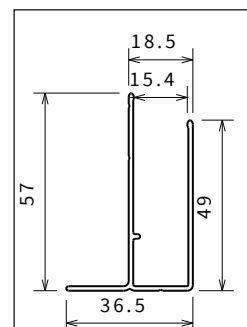

Afmetingen Dimensions	Code
15 cm	R80LOU150-K
25 cm	R80LOU250-K
35 cm	R80LOU350-K
45 cm	R80LOU450-K

MUUR- EN VERBREDINGSPROFIELEN / PROFILÉS MURAUX ET D'ÉLARGISSEMENT

muurprofiel
profilé mural

muurprofiel
profilé mural

verbredingsprofiel
profilé d'élargissement

verbredingsprofiel
profilé d'élargissement

verbredingsprofiel
profilé d'élargissement

OPNEMEN VAN DE MATEN / RELEVER LES MESURES

De maten opnemen van muur tot de **buitenrand** van de douchebak.

Prendre les mesures du mur au bord **extérieur** du receveur de douche.

De maten opnemen van muur tot muur (boven, in het midden en beneden) waarna u de kleinste maat aanhoudt.

Prendre les mesures d'un mur à l'autre, en bas, en haut et au milieu et choisir la mesure inférieure.