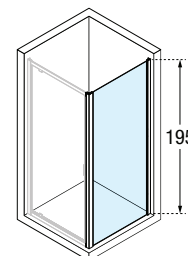

De zijwand Lunes 2.0 F kan worden gecombineerd met: Lunes 2.0 G, Lunes 2.0 2P, Lunes 2.0 2PH, Lunes 2.0 3P, Lunes 2.0 3PH, Lunes 2.0 B, Lunes 2.0 S.
Paroi latérale Lunes 2.0 F compatible avec: Lunes 2.0 G, Lunes 2.0 2P, Lunes 2.0 2PH, Lunes 2.0 3P, Lunes 2.0 3PH, Lunes 2.0 B, Lunes 2.0 S.

Voorbeeld productcode: Code + Glassoort Vitrage + Kleuren Couleurs = Productcode Code produit

LUNES 2.0 FZ

ZIJWAND
PAROI LATÉRALE

Afmetingen Dimensions (cm)	Code	Glassoort Vitrage				Kleuren Couleurs			
		1	2	11	78	A	B	K	J
		Transparent Transparent	Aqua	Niva	Motief/Sérigr. Lunes 2.0	Wit Blanc	Matchroom Silver	Chroom Chrome	Zilver mat Argent mat
F									
68 ↔ 71	LUNFZ68-								
73 ↔ 76	LUNFZ73-								
78 ↔ 81	LUNFZ78-								
83 ↔ 86	LUNFZ83-								
88 ↔ 91	LUNFZ88-								
93 ↔ 96	LUNFZ93-								
98 ↔ 101	LUNFZ98-								
H 160 ↓ 200 L 23 ↔ 118 SPECIAL	LUNFZSP								

De zijwand Lunes 2.0 FZ kan worden gecombineerd met: Lunes 2.0 G, Lunes 2.0 2P, Lunes 2.0 2PH, Lunes 2.0 3P, Lunes 2.0 3PH, Lunes 2.0 B, Lunes 2.0 S.
Paroi latérale Lunes 2.0 FZ compatible avec: Lunes 2.0 G, Lunes 2.0 2P, Lunes 2.0 2PH, Lunes 2.0 3P, Lunes 2.0 3PH, Lunes 2.0 B, Lunes 2.0 S.