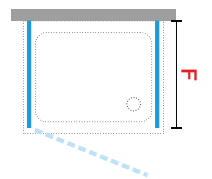

LUNES 2.0 B

2-DELIGE DRAAIDEUR
PORTE À 2 PANNEAUX PIVOTANTS

Afmetingen Dimensions (cm)	Instapruimte Passage	Code	Glassoort Vitrage				Kleuren Couleurs			
			1	2	11	78	A	B	K	J
			Transparant Transparent	Aqua	Niva	Motief/Sérigr. Lunes 2.0	Wit Blanc	Matchroom Silver	Chroom Chrome	Zilver mat Argent mat
A	*	B								
60 ↔ 66	40	19	LUNB60-							
66 ↔ 72	46	22	LUNB66-							
72 ↔ 78	52	25	LUNB72-							
78 ↔ 84	50	24	LUNB78-							
84 ↔ 90	56	27	LUNB84-							
90 ↔ 96	62	30	LUNB90-							
96 ↔ 102	62	30	LUNB96-							
102 ↔ 108	68	33	LUNB102-							
108 ↔ 114	74	36	LUNB108-							
114 ↔ 120	80	39	LUNB114-							
H 158 ↓ 200	SPECIAL		LUNBSP							

Voorbeeld productcode: Code + Glassoort Vitrage + Kleuren Couleurs = Productcode Code produit

LUNES 2.0 F

ZIJWAND
PAROI LATÉRALE

Afmetingen Dimensions (cm)	Code	Glassoort Vitrage				Kleuren Couleurs			
		1	2	11	78	A	B	K	J
F		Transparant Transparent	Aqua	Niva	Motief/Séigr. Lunes 2.0	Wit Blanc	Matchroom Silver	Chroom Chrome	Zilver mat Argent mat
66 ↔ 72	LUNF66-								
72 ↔ 78	LUNF72-								
78 ↔ 84	LUNF78-								
84 ↔ 90	LUNF84-								
90 ↔ 96	LUNF90-								
96 ↔ 102	LUNF96-								

De zijwand Lunes 2.0 F kan worden gecombineerd met: Lunes 2.0 G, Lunes 2.0 2P, Lunes 2.0 2PH, Lunes 2.0 3P, Lunes 2.0 3PH, Lunes 2.0 B, Lunes 2.0 S.
Paroi latérale Lunes 2.0 F compatible avec: Lunes 2.0 G, Lunes 2.0 2P, Lunes 2.0 2PH, Lunes 2.0 3P, Lunes 2.0 3PH, Lunes 2.0 B, Lunes 2.0 S.

Prendre les mesures du mur au bord **extérieur** du receveur de douche.

De maten opnemen van muur tot muur (boven, in het midden en beneden) waarna u de kleinste maat aanhoudt.

Prendre les mesures d'un mur à l'autre, en bas, en haut et au milieu et choisir la mesure inférieure.