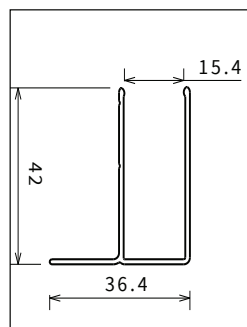

Afmetingen Dimensions	Code
15 cm	R80LOU150-K
25 cm	R80LOU250-K
35 cm	R80LOU350-K
45 cm	R80LOU450-K

MUUR- EN VERBREDINGSPROFIELEN / PROFILÉS MURAUX ET D'ÉLARGISSEMENT

muurprofiel
profilé mural

muurprofiel
profilé mural

verbredingsprofiel
profilé d'élargissement

verbredingsprofiel
profilé d'élargissement

verbredingsprofiel
profilé d'élargissement

OPNEMEN VAN DE MATEN / RELEVER LES MESURES

De maten opnemen van muur tot de **buitenrand** van de douchebak.

Prendre les mesures du mur au bord **extérieur** du receveur de douche.

De maten opnemen van muur tot muur (boven, in het midden en beneden) waarna u de kleinste maat aanhoudt.

Prendre les mesures d'un mur à l'autre, en bas, en haut et au milieu et choisir la mesure inférieure.