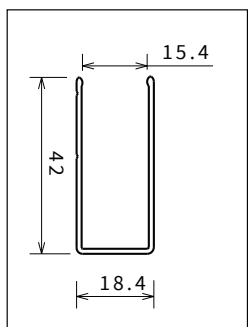

COD. B

Chroom
Chrome

COD. K

Zilver mat
Argent mat

COD. J

OPTIONEEL / OPTIONS

Muursteen chroom
Barre de renfort chrome

Afmetingen Dimensions	Code
15 cm	R80LOU150-K
25 cm	R80LOU250-K
35 cm	R80LOU350-K
45 cm	R80LOU450-K

MUUR- EN VERBREDINGSPROFIELEN / PROFILÉS MURAUX ET D'ÉLARGISSEMENT

muurprofiel
profilé mural

muurprofiel
profilé mural

verbredingsprofiel
profilé d'élargissement

verbredingsprofiel
profilé d'élargissement

verbredingsprofiel
profilé d'élargissement

OPNEMEN VAN DE MATEN / RELEVER LES MESURES

De maten opnemen van muur tot de **buitenrand** van de douchebak.

Prendre les mesures du mur au bord **extérieur** du receveur de douche.