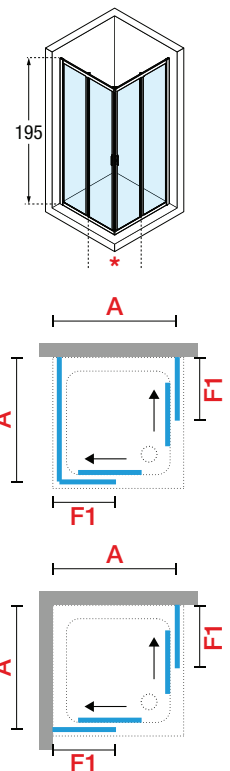

LUNES 2.0 A

HOEKINSTAP
ACCÈS D'ANGLE

Afmetingen Dimensions (cm)	Vaste deel Partie fixe	Instapruimte Passage	Code	Glassoort Vitrage				Kleuren Couleurs			
				1	2	11	78	A	B	K	J
				Transparent Transparent	Aqua	Niva	Motief/Séigr. Lunes 2.0	Wit Blanc	Matchroom Silver	Chroom Chrome	Zilver mat Argent mat
A	F1	*									
66 ↔ 69	33	36	LUNA66-								
69 ↔ 72	34,5	38	LUNA69-								
72 ↔ 75	36	40	LUNA72-								
75 ↔ 78	37,5	42	LUNA75-								
78 ↔ 81	39	44	LUNA78-								
81 ↔ 84	40,5	46	LUNA81-								
84 ↔ 87	42	48	LUNA84-								
87 ↔ 90	43,5	50	LUNA87-								
90 ↔ 93	45	53	LUNA90-								
93 ↔ 96	46,5	55	LUNA93-								
96 ↔ 99	48	57	LUNA96-								
99 ↔ 102	49,5	59	LUNA99-								
108 ↔ 111	54	65	LUNA108-								
111 ↔ 114	55,5	67	LUNA111-								
114 ↔ 117	57	69	LUNA114-								
117 ↔ 120	58,5	61	LUNA117-								

H 160 ↓ 200
L 63 ↔ 116

SPECIAL **LUNASP**

OPTIONEEL / OPTIONS

K07LUNMO1-A
K07LUNMO1-G
KIT 4 WEGKLAPBARE WIELTJES
LUNES 2.0 A
KIT 4 ROULETTES DÉCROCHABLES
LUNES 2.0 A

Voorbeeld productcode: Code + Glassoort Vitrage + Kleuren Couleurs = Productcode Code produit

COD. B

Chroom
Chrome

COD. K

Zilver mat
Argent mat

COD. J

OPTIONEEL / OPTIONS

Muursteen chroom
Barre de renfort chrome

Afmetingen Dimensions	Code
15 cm	R80LOU150-K
25 cm	R80LOU250-K
35 cm	R80LOU350-K
45 cm	R80LOU450-K

verbredingsprofiel
profilé d'élargissement

OPNEMEN VAN DE MATEN / RELEVER LES MESURES

De maten opnemen van muur tot de **buitenrand** van de douchebak.

Prendre les mesures du mur au bord **extérieur** du receveur de douche.