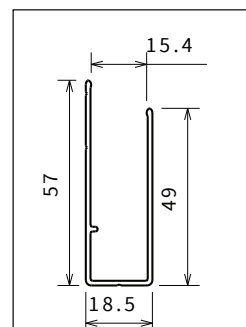

COD. B

Chroom
Chrome

COD. K

Zilver mat
Argent mat

COD. J

OPTIONEEL / OPTIONS

Muursteen chroom
Barre de renfort chrome

Afmetingen Dimensions	Code
15 cm	R80LOU150-K
25 cm	R80LOU250-K
35 cm	R80LOU350-K
45 cm	R80LOU450-K

MUUR- EN VERBREDINGSPROFIELEN / PROFILÉS MURAUX ET D'ÉLARGISSEMENT

muurprofiel
profilé mural

muurprofiel
profilé mural

verbredingsprofiel
profilé d'élargissement

verbredingsprofiel
profilé d'élargissement

verbredingsprofiel
profilé d'élargissement

OPNEMEN VAN DE MATEN / RELEVER LES MESURES

De maten opnemen van muur tot de **buitenrand** van de douchebak.

Prendre les mesures du mur au bord **extérieur** du receveur de douche.

De maten opnemen van muur tot muur (boven, in het midden en beneden) waarna u de kleinste maat aanhoudt.

Prendre les mesures d'un mur à l'autre, en bas, en haut et au milieu et choisir la mesure inférieure.