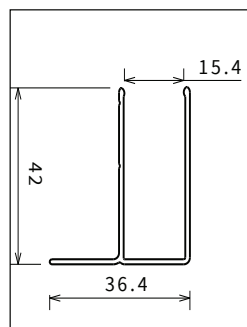

COD. B

Chroom
Chrome

COD. K

Zilver mat
Argent mat

COD. J

OPTIONEEL / OPTIONS

Muursteen chroom
Barre de renfort chrome

Afmetingen Dimensions	Code
15 cm	R80LOU150-K
25 cm	R80LOU250-K
35 cm	R80LOU350-K
45 cm	R80LOU450-K

MUUR- EN VERBREDINGSPROFIELEN / PROFILÉS MURAUX ET D'ÉLARGISSEMENT

muurprofiel
profilé mural

muurprofiel
profilé mural

verbredingsprofiel
profilé d'élargissement

verbredingsprofiel
profilé d'élargissement

verbredingsprofiel
profilé d'élargissement

OPNEMEN VAN DE MATEN / RELEVER LES MESURES

De maten opnemen van muur tot de **buitenrand** van de douchebak.

Prendre les mesures du mur au bord **extérieur** du receveur de douche.

De maten opnemen van muur tot muur (boven, in het midden en beneden) waarna u de kleinste maat aanhoudt.

Prendre les mesures d'un mur à l'autre, en bas, en haut et au milieu et choisir la mesure inférieure.