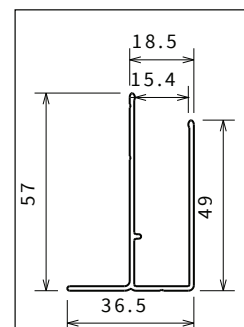

COD. B

Chroom
Chrome

COD. K

Zilver mat
Argent mat

COD. J

OPTIONEEL / OPTIONS

Muursteen chroom
Barre de renfort chrome

Afmetingen Dimensions	Code
15 cm	R80LOU150-K
25 cm	R80LOU250-K
35 cm	R80LOU350-K
45 cm	R80LOU450-K

MUUR- EN VERBREDINGSPROFIELEN / PROFILÉS MURAUX ET D'ÉLARGISSEMENT

muurprofiel
profilé mural

muurprofiel
profilé mural

verbredingsprofiel
profilé d'élargissement

verbredingsprofiel
profilé d'élargissement

verbredingsprofiel
profilé d'élargissement

OPNEMEN VAN DE MATEN / RELEVER LES MESURES

De maten opnemen van muur tot de **buitenrand** van de douchebak.

Prendre les mesures du mur au bord **extérieur** du receveur de douche.

De maten opnemen van muur tot muur (boven, in het midden en beneden) waarna u de kleinste maat aanhoudt.

Prendre les mesures d'un mur à l'autre, en bas, en haut et au milieu et choisir la mesure inférieure.