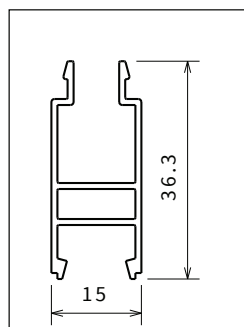

COD. B

Chroom
Chrome

COD. K

Zilver mat
Argent mat

COD. J

OPTIONEEL / OPTIONS

Muursteen chroom
Barre de renfort chrome

Afmetingen Dimensions	Code
15 cm	R80LOU150-K
25 cm	R80LOU250-K
35 cm	R80LOU350-K
45 cm	R80LOU450-K

MUUR- EN VERBREDINGSPROFIELEN / PROFILÉS MURAUX ET D'ÉLARGISSEMENT

muurprofiel
profilé mural

muurprofiel
profilé mural

verbredingsprofiel
profilé d'élargissement

verbredingsprofiel
profilé d'élargissement

verbredingsprofiel
profilé d'élargissement

OPNEMEN VAN DE MATEN / RELEVER LES MESURES

De maten opnemen van muur tot de **buitenrand** van de douchebak.

Prendre les mesures du mur au bord **extérieur** du receveur de douche.