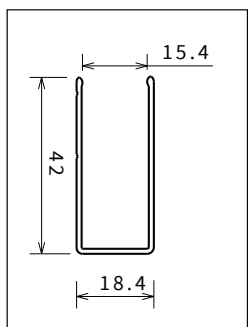

Chroom
Chrome

COD. K

Zilver mat
Argent mat

COD. J

OPTIONEEL / OPTIONS

Muursteen chroom
Barre de renfort chrome

Afmetingen Dimensions	Code
15 cm	R80LOU150-K
25 cm	R80LOU250-K
35 cm	R80LOU350-K
45 cm	R80LOU450-K

MUUR- EN VERBREDINGSPROFIELEN / PROFILÉS MURAUX ET D'ÉLARGISSEMENT

muurprofiel
profilé mural

muurprofiel
profilé mural

verbredingsprofiel
profilé d'élargissement

verbredingsprofiel
profilé d'élargissement

verbredingsprofiel
profilé d'élargissement

OPNEMEN VAN DE MATEN / RELEVER LES MESURES

De maten opnemen van muur tot de **buitenrand** van de douchebak.

Prendre les mesures du mur au bord **extérieur** du receveur de douche.