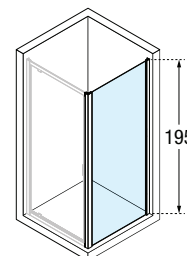

De zijwand Lunes 2.0 F kan worden gecombineerd met: Lunes 2.0 G, Lunes 2.0 2P, Lunes 2.0 2PH, Lunes 2.0 3P, Lunes 2.0 3PH, Lunes 2.0 B, Lunes 2.0 S.
Paroi latérale Lunes 2.0 F compatible avec: Lunes 2.0 G, Lunes 2.0 2P, Lunes 2.0 2PH, Lunes 2.0 3P, Lunes 2.0 3PH, Lunes 2.0 B, Lunes 2.0 S.

Voorbeeld productcode: Code + Glassoort Vitrage + Kleuren Couleurs = Productcode Code produit

LUNES 2.0 FZ

ZIJWAND
PAROI LATÉRALE

Afmetingen Dimensions (cm)	Code	Glassoort Vitrage				Kleuren Couleurs			
		1	2	11	78	A	B	K	J
		Transparent Transparent	Aqua	Niva	Motief/Sérigr. Lunes 2.0	Wit Blanc	Matchroom Silver	Chroom Chrome	Zilver mat Argent mat
F									
68 ↔ 71	LUNFZ68-								
73 ↔ 76	LUNFZ73-								
78 ↔ 81	LUNFZ78-								
83 ↔ 86	LUNFZ83-								
88 ↔ 91	LUNFZ88-								
93 ↔ 96	LUNFZ93-								
98 ↔ 101	LUNFZ98-								
H 160 ↓ 200 L 23 ↔ 118 SPECIAL	LUNFZSP								

De zijwand Lunes 2.0 FZ kan worden gecombineerd met: Lunes 2.0 G, Lunes 2.0 2P, Lunes 2.0 2PH, Lunes 2.0 3P, Lunes 2.0 3PH, Lunes 2.0 B, Lunes 2.0 S.
Paroi latérale Lunes 2.0 FZ compatible avec: Lunes 2.0 G, Lunes 2.0 2P, Lunes 2.0 2PH, Lunes 2.0 3P, Lunes 2.0 3PH, Lunes 2.0 B, Lunes 2.0 S.