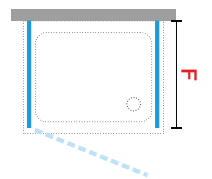

LUNES 2.0 2PH

SCHUIFDEUR
PORTE COULISSANTE

Afmetingen Dimensions (cm)	Vaste deel Partie fixe	Instapruimte Passage	Code	Links Gauche	Rechts Droite	Glassoort Vitrage				Kleuren Couleurs			
A	F1	*		S-	D-	1	2	11	78	A	B	K	J
						Transparant Transparent	Aqua	Niva	Motief/Séigr. Lunes 2.0	Wit Blanc	Matchroom Silver	Chroom Chrome	Zilver mat Argent mat
96 ↔ 102	46	38	LUN2PH96	S-	D-								
102 ↔ 108	49	41	LUN2PH102	S-	D-								
108 ↔ 114	52	44	LUN2PH108	S-	D-								
114 ↔ 120	55	47	LUN2PH114	S-	D-								
120 ↔ 126	58	50	LUN2PH120	S-	D-								
126 ↔ 132	61	53	LUN2PH126	S-	D-								
132 ↔ 138	64	56	LUN2PH132	S-	D-								
138 ↔ 144	67	59	LUN2PH138	S-	D-								
144 ↔ 150	70	62	LUN2PH144	S-	D-								
150 ↔ 156	76	62	LUN2PH150	S-	D-								
156 ↔ 162	82	62	LUN2PH156	S-	D-								
162 ↔ 168	85	65	LUN2PH162	S-	D-								
168 ↔ 174	91	65	LUN2PH168	S-	D-								
174 ↔ 180	97	65	LUN2PH174	S-	D-								
H 160 ↓ 200	SPECIAL		LUN2PHDSP	Rechts/Droite									
			LUN2PHSSP	Links/Gauche									

Voorbeeld productcode:
Exemple code produit:

Code + Links/Rechts Gauche/Droite + Glassoort Vitrage + Kleuren Couleurs = Productcode Code produit

LUNES 2.0 F

ZIJWAND
PAROI LATÉRALE

Afmetingen Dimensions (cm)	Code	Glassoort Vitrage				Kleuren Couleurs			
		1	2	11	78	A	B	K	J
F		Transparant Transparent	Aqua	Niva	Motief/Séigr. Lunes 2.0	Wit Blanc	Matchroom Silver	Chroom Chrome	Zilver mat Argent mat
66 ↔ 72	LUNF66-								
72 ↔ 78	LUNF72-								
78 ↔ 84	LUNF78-								
84 ↔ 90	LUNF84-								
90 ↔ 96	LUNF90-								
96 ↔ 102	LUNF96-								

De zijwand Lunes 2.0 F kan worden gecombineerd met: Lunes 2.0 G, Lunes 2.0 2P, Lunes 2.0 2PH, Lunes 2.0 3P, Lunes 2.0 3PH, Lunes 2.0 B, Lunes 2.0 S.
Paroi latérale Lunes 2.0 F compatible avec: Lunes 2.0 G, Lunes 2.0 2P, Lunes 2.0 2PH, Lunes 2.0 3P, Lunes 2.0 3PH, Lunes 2.0 B, Lunes 2.0 S.