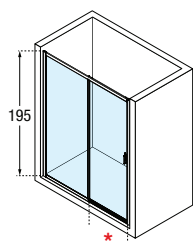

LUNES 2.0 2PH

SCHUIFDEUR
PORTE COULISSANTE

Afmetingen Dimensions (cm)	Vaste deel Partie fixe	Instapruimte Passage	Code	Links Gauche	Rechts Droite	Glassoort Vitrage				Kleuren Couleurs			
A	F1	*		S-	D-	1	2	11	78	A	B	K	J
						Transparant Transparent	Aqua	Niva	Motief/Séigr. Lunes 2.0	Wit Blanc	Matchroom Silver	Chroom Chrome	Zilver mat Argent mat
96 ↔ 102	46	38	LUN2PH96	S-	D-								
102 ↔ 108	49	41	LUN2PH102	S-	D-								
108 ↔ 114	52	44	LUN2PH108	S-	D-								
114 ↔ 120	55	47	LUN2PH114	S-	D-								
120 ↔ 126	58	50	LUN2PH120	S-	D-								
126 ↔ 132	61	53	LUN2PH126	S-	D-								
132 ↔ 138	64	56	LUN2PH132	S-	D-								
138 ↔ 144	67	59	LUN2PH138	S-	D-								
144 ↔ 150	70	62	LUN2PH144	S-	D-								
150 ↔ 156	76	62	LUN2PH150	S-	D-								
156 ↔ 162	82	62	LUN2PH156	S-	D-								
162 ↔ 168	85	65	LUN2PH162	S-	D-								
168 ↔ 174	91	65	LUN2PH168	S-	D-								
174 ↔ 180	97	65	LUN2PH174	S-	D-								
H 160 ↓ 200	SPECIAL		LUN2PHDSP	Rechts/Droite									
			LUN2PHSSP	Links/Gauche									

Voorbeeld productcode:
Exemple code produit:

Code + Links/Rechts Gauche/Droite + Glassoort Vitrage + Kleuren Couleurs = Productcode Code produit

LUNES 2.0 F

ZIJWAND
PAROI LATÉRALE

Afmetingen Dimensions (cm)	Code	Glassoort Vitrage				Kleuren Couleurs			
		1	2	11	78	A	B	K	J
F		Transparant Transparent	Aqua	Niva	Motief/Séigr. Lunes 2.0	Wit Blanc	Matchroom Silver	Chroom Chrome	Zilver mat Argent mat
66 ↔ 72	LUNF66-								
72 ↔ 78	LUNF72-								
78 ↔ 84	LUNF78-								
84 ↔ 90	LUNF84-								
90 ↔ 96	LUNF90-								
96 ↔ 102	LUNF96-								