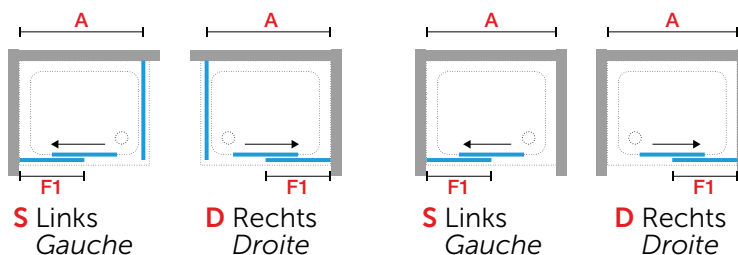

LUNES 2.0 2PH

SCHUIFDEUR
PORTE COULISSANTE

Afmetingen Dimensions (cm)	Vaste deel Partie fixe	Instapruimte Passage	Code	Links Gauche	Rechts Droite	Glassoort Vitrage				Kleuren Couleurs			
A	F1	*		S-	D-	1	2	11	78	A	B	K	J
						Transparant Transparent	Aqua	Niva	Motief/Séigr. Lunes 2.0	Wit Blanc	Matchroom Silver	Chroom Chrome	Zilver mat Argent mat
96 ↔ 102	46	38	LUN2PH96	S-	D-								
102 ↔ 108	49	41	LUN2PH102	S-	D-								
108 ↔ 114	52	44	LUN2PH108	S-	D-								
114 ↔ 120	55	47	LUN2PH114	S-	D-								
120 ↔ 126	58	50	LUN2PH120	S-	D-								
126 ↔ 132	61	53	LUN2PH126	S-	D-								
132 ↔ 138	64	56	LUN2PH132	S-	D-								
138 ↔ 144	67	59	LUN2PH138	S-	D-								
144 ↔ 150	70	62	LUN2PH144	S-	D-								
150 ↔ 156	76	62	LUN2PH150	S-	D-								
156 ↔ 162	82	62	LUN2PH156	S-	D-								
162 ↔ 168	85	65	LUN2PH162	S-	D-								
168 ↔ 174	91	65	LUN2PH168	S-	D-								
174 ↔ 180	97	65	LUN2PH174	S-	D-								
H 160 ↓ 200	SPECIAL		LUN2PHDSP	Rechts/Droite									
			LUN2PHSSP	Links/Gauche									

Voorbeeld productcode:
Exemple code produit:

Code + Links/Rechts Gauche/Droite + Glassoort Vitrage + Kleuren Couleurs = Productcode Code produit

LUNES 2.0 F

ZIJWAND
PAROI LATÉRALE

Afmetingen Dimensions (cm)	Code	Glassoort Vitrage				Kleuren Couleurs			
		1	2	11	78	A	B	K	J
F		Transparant Transparent	Aqua	Niva	Motief/Séigr. Lunes 2.0	Wit Blanc	Matchroom Silver	Chroom Chrome	Zilver mat Argent mat
66 ↔ 72	LUNF66-								
72 ↔ 78	LUNF72-								
78 ↔ 84	LUNF78-								
84 ↔ 90	LUNF84-								
90 ↔ 96	LUNF90-								
96 ↔ 102	LUNF96-								

verbredingsprofiel
profilé d'élargissement

OPNEMEN VAN DE MATEN / RELEVER LES MESURES

De maten opnemen van muur tot de **buitenrand** van de douchebak.

Prendre les mesures du mur au bord **extérieur** du receveur de douche.

De maten opnemen van muur tot muur (boven, in het midden en beneden) waarna u de kleinste maat aanhoudt.

Prendre les mesures d'un mur à l'autre, en bas, en haut et au milieu et choisir la mesure inférieure.