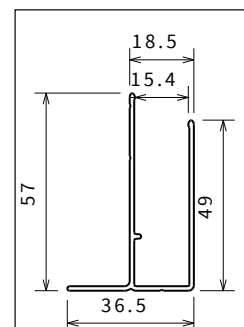

Chroom
Chrome

COD. K

Zilver mat
Argent mat

COD. J

OPTIONEEL / OPTIONS

Muursteen chroom
Barre de renfort chrome

Afmetingen Dimensions	Code
15 cm	R80LOU150-K
25 cm	R80LOU250-K
35 cm	R80LOU350-K
45 cm	R80LOU450-K

MUUR- EN VERBREDINGSPROFIELEN / PROFILÉS MURAUX ET D'ÉLARGISSEMENT

muurprofiel
profilé mural

muurprofiel
profilé mural

verbredingsprofiel
profilé d'élargissement

verbredingsprofiel
profilé d'élargissement

verbredingsprofiel
profilé d'élargissement

OPNEMEN VAN DE MATEN / RELEVER LES MESURES

De maten opnemen van muur tot de **buitenrand** van de douchebak.

Prendre les mesures du mur au bord **extérieur** du receveur de douche.

De maten opnemen van muur tot muur (boven, in het midden en beneden) waarna u de kleinste maat aanhoudt.

Prendre les mesures d'un mur à l'autre, en bas, en haut et au milieu et choisir la mesure inférieure.