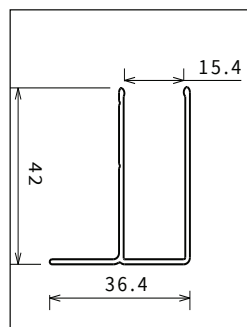

Chroom
Chrome

COD. K

Zilver mat
Argent mat

COD. J

OPTIONEEL / OPTIONS

Muursteen chroom
Barre de renfort chrome

Afmetingen Dimensions	Code
15 cm	R80LOU150-K
25 cm	R80LOU250-K
35 cm	R80LOU350-K
45 cm	R80LOU450-K

MUUR- EN VERBREDINGSPROFIELEN / PROFILÉS MURAUX ET D'ÉLARGISSEMENT

muurprofiel
profilé mural

muurprofiel
profilé mural

verbredingsprofiel
profilé d'élargissement

verbredingsprofiel
profilé d'élargissement

verbredingsprofiel
profilé d'élargissement

OPNEMEN VAN DE MATEN / RELEVER LES MESURES

De maten opnemen van muur tot de **buitenrand** van de douchebak.

Prendre les mesures du mur au bord **extérieur** du receveur de douche.