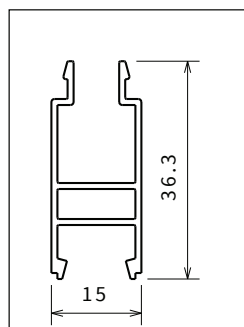

Chroom
Chrome

COD. K

Zilver mat
Argent mat

COD. J

OPTIONEEL / OPTIONS

Muursteen chroom
Barre de renfort chrome

Afmetingen Dimensions	Code
15 cm	R80LOU150-K
25 cm	R80LOU250-K
35 cm	R80LOU350-K
45 cm	R80LOU450-K

MUUR- EN VERBREDINGSPROFIELEN / PROFILÉS MURAUX ET D'ÉLARGISSEMENT

muurprofiel
profilé mural

muurprofiel
profilé mural

verbredingsprofiel
profilé d'élargissement

verbredingsprofiel
profilé d'élargissement

verbredingsprofiel
profilé d'élargissement

OPNEMEN VAN DE MATEN / RELEVER LES MESURES

De maten opnemen van muur tot de **buitenrand** van de douchebak.

Prendre les mesures du mur au bord **extérieur** du receveur de douche.