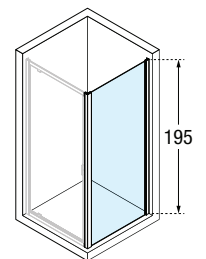

LUNES 2.0 2PH

SCHUIFDEUR
PORTE COULISSANTE

Afmetingen Dimensions (cm)	Vaste deel Partie fixe	Instapruimte Passage	Code	Links Gauche	Rechts Droite	Glassoort Vitrage				Kleuren Couleurs			
A	F1	*		S-	D-	1	2	11	78	A	B	K	J
						Transparant Transparent	Aqua	Niva	Motief/Séigr. Lunes 2.0	Wit Blanc	Matchroom Silver	Chroom Chrome	Zilver mat Argent mat
96 ↔ 102	46	38	LUN2PH96	S-	D-								
102 ↔ 108	49	41	LUN2PH102	S-	D-								
108 ↔ 114	52	44	LUN2PH108	S-	D-								
114 ↔ 120	55	47	LUN2PH114	S-	D-								
120 ↔ 126	58	50	LUN2PH120	S-	D-								
126 ↔ 132	61	53	LUN2PH126	S-	D-								
132 ↔ 138	64	56	LUN2PH132	S-	D-								
138 ↔ 144	67	59	LUN2PH138	S-	D-								
144 ↔ 150	70	62	LUN2PH144	S-	D-								
150 ↔ 156	76	62	LUN2PH150	S-	D-								
156 ↔ 162	82	62	LUN2PH156	S-	D-								
162 ↔ 168	85	65	LUN2PH162	S-	D-								
168 ↔ 174	91	65	LUN2PH168	S-	D-								
174 ↔ 180	97	65	LUN2PH174	S-	D-								
H 160 ↓ 200	SPECIAL		LUN2PHDSP	Rechts/Droite									
			LUN2PHSSP	Links/Gauche									

Voorbeeld productcode:
Exemple code produit:

Code + Links/Rechts Gauche/Droite + Glassoort Vitrage + Kleuren Couleurs = Productcode Code produit

LUNES 2.0 F

ZIJWAND
PAROI LATÉRALE

Afmetingen Dimensions (cm)	Code	Glassoort Vitrage				Kleuren Couleurs			
		1	2	11	78	A	B	K	J
F		Transparant Transparent	Aqua	Niva	Motief/Séigr. Lunes 2.0	Wit Blanc	Matchroom Silver	Chroom Chrome	Zilver mat Argent mat
66 ↔ 72	LUNF66-								
72 ↔ 78	LUNF72-								
78 ↔ 84	LUNF78-								
84 ↔ 90	LUNF84-								
90 ↔ 96	LUNF90-								
96 ↔ 102	LUNF96-								

De zijwand Lunes 2.0 F kan worden gecombineerd met: Lunes 2.0 G, Lunes 2.0 2P, Lunes 2.0 2PH, Lunes 2.0 3P, Lunes 2.0 3PH, Lunes 2.0 B, Lunes 2.0 S.
Paroi latérale Lunes 2.0 F compatible avec: Lunes 2.0 G, Lunes 2.0 2P, Lunes 2.0 2PH, Lunes 2.0 3P, Lunes 2.0 3PH, Lunes 2.0 B, Lunes 2.0 S.