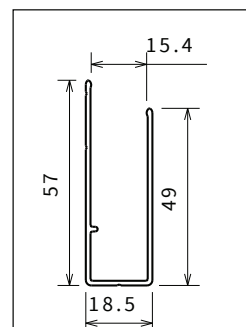

Chroom
Chrome

COD. K

Zilver mat
Argent mat

COD. J

OPTIONEEL / OPTIONS

Muursteen chroom
Barre de renfort chrome

Afmetingen Dimensions	Code
15 cm	R80LOU150-K
25 cm	R80LOU250-K
35 cm	R80LOU350-K
45 cm	R80LOU450-K

MUUR- EN VERBREDINGSPROFIELEN / PROFILÉS MURAUX ET D'ÉLARGISSEMENT

muurprofiel
profilé mural

muurprofiel
profilé mural

verbredingsprofiel
profilé d'élargissement

verbredingsprofiel
profilé d'élargissement

verbredingsprofiel
profilé d'élargissement

OPNEMEN VAN DE MATEN / RELEVER LES MESURES

De maten opnemen van muur tot de **buitenrand** van de douchebak.

Prendre les mesures du mur au bord **extérieur** du receveur de douche.

De maten opnemen van muur tot muur (boven, in het midden en beneden) waarna u de kleinste maat aanhoudt.

Prendre les mesures d'un mur à l'autre, en bas, en haut et au milieu et choisir la mesure inférieure.