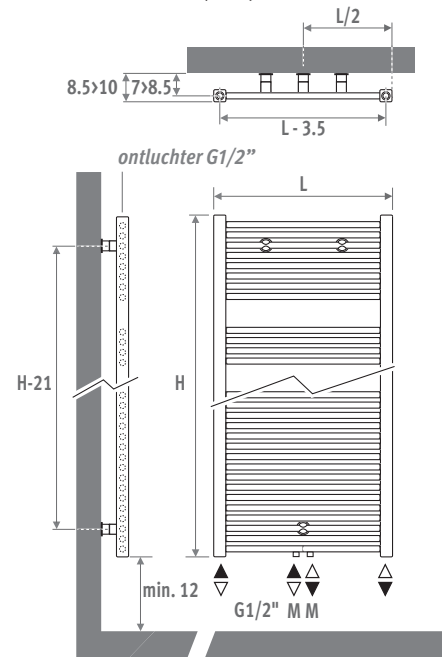

AFMETINGEN (in cm)

LEVERING

- middenaansluiting MM beneden:
- wandbevestigingsset
- gechromeerde ontluchter en 3 dichte stoppen G1/2"

KLEUREN

Milieuvriendelijk gelakt met krasvaste poedercoating met hoge UV-bestendigheid.

Standaard kleuren:

- verkeerswit RAL 9016 (233), glad satijnglanzend uitzicht
- zandstraalgrijs (001), fine texture metallic

Andere kleuren: zie kleurenkaart.

Ook in chroomuitvoering verkrijgbaar.

AANSLUITING

Code:

1ste cijfer = aanvoer

2 de cijfer = retour

Standaardaansluiting:

- universele onderaansluiting MM, aanvoer links of rechts.
- Aansluiting 18 of 81 ook mogelijk.

Andere aansluitingen:

Bij opgave van een andere aansluitcode dan MM wordt deze aansluiting verwijderd.

(geen meerprijs - verlengde levertijd)

- bovenaansluiting: code 45 of 54 opgeven. Straalpijp wordt meegeleverd, te monteren in de retour. Ontluchter te voorzien op de centrale verwarmingsleiding.
- zij aansluiting: code 41 of 58 opgeven
- eenpuntsaansluiting: zie hoofdstuk "Aansluitsets & Ventielen" - set 81/82. Niet mogelijk bij toestel op voeten.
- eenpijpsaansluiting ook mogelijk met code MM en ventielset 41 of 42.
- elektro-weerstand en mixte: zie "Onderdelen & Opties"