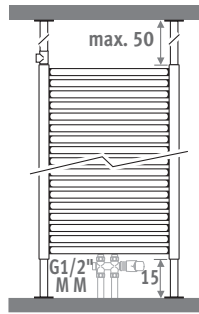

CODE	€	€	€
	st. kleur	andere	chrom
SROF.HHHLLL.XXX/MM	96,30	114,30	185,90

ELEKTRISCHE UITVOERING

(niet voor chroom)

Volledig gevuld en voorgesamonteerd

Met Eco-Comfort weerstand

H	L	Watt	€	
			st. kleur	andere
093	050	600	914,20	1007,40
122	050	750	977,00	1082,40
137	060	1000	1060,50	1178,70
175	060	1250	1169,20	1309,10
205	060	1500	1286,60	1449,00

Bestelcode van de radiator aanvullen met /EL
vb.: SROW.122050.XXX/EL

SANI RONDA

code hoogte lengte kleur aansl.
SROW . 063 040 . XXX /MM
kleurcode invullen

Watt	Watt	€	€	€
75/65	55/45	st. kleur	andere	chrom

L H 063

040	268	141	398,00	477,60	---
050	322	169	404,70	485,80	---
060	376	196	420,50	504,70	---
070	429	223	443,20	531,80	---
080	483	251	460,10	552,10	---
100	590	305	493,10	591,70	---

L H 093

040	407	213	455,30	546,40	---
050	494	257	465,40	558,60	1140,30
060	581	302	496,40	595,80	---
070	668	346	502,30	602,80	---
080	755	390	520,90	625,00	---
100	929	479	559,40	671,30	---

L H 122

040	546	283	512,50	614,90	---
050	665	344	526,60	632,00	1290,30
060	784	405	549,20	659,10	1345,60
070	903	466	572,80	687,40	---
080	1023	527	596,30	715,60	---
100	1261	649	642,50	771,10	---

L H 137

040	617	318	550,10	660,10	---
050	752	388	566,20	679,40	1387,20
060	887	457	591,50	709,70	1449,00
070	1022	526	616,30	739,50	---
080	1157	595	640,70	768,80	---
100	1427	733	689,40	827,20	---

L H 175

040	766	392	649,90	779,90	---
050	931	477	670,80	804,90	1643,40
060	1097	562	699,70	839,70	1714,40
070	1262	647	733,80	880,50	---
080	1428	732	768,40	922,00	---
100	1759	902	835,50	1002,50	---

L H 205

040	923	469	741,30	889,60	---
050	1118	569	766,70	920,10	---
060	1314	670	812,10	974,50	---
070	1509	770	856,00	1027,20	---
080	1705	871	901,20	1081,30	---
100	2096	1072	991,30	1189,60	---

Afgifte chroom = -35%

EN442 afgifte bij 20°C