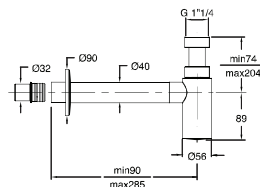

Code	
L99A1706	

Ruimtebesparende sifon  
*Siphon gain de place*

Code	
L99A1703	

Sifon abs chroom  
*Siphon abs chrome*

Code	
L99A1705	

Ladeverdeler wit  
*Séparateur de tiroir blanc*

Breedte <i>Largeur</i>	voor diepte <i>pour profondeur</i>	Code	
32,5 cm	45,5 cm	L8GA6104	
	50,5 cm	L8GA6105	