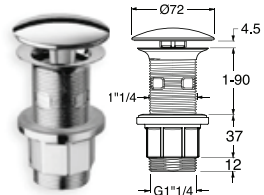

OPTIONEEL / OPTIONS

Universele afvoerplug,
niet afsluitbaar - abs chroom
*Bonde universelle,
non verrouillable - abs chrome*

Code	
L99A1704