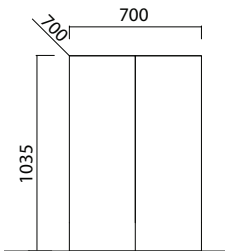

SPACE ELEMENT A

WASMACHINE MEUBEL / ARMOIRE LAVE-LINGE

ELEMENT A

Onderkast
(KIT TOP of element B toevoegen)
Armoire inférieure
(ajouter KIT TOP ou élément B)