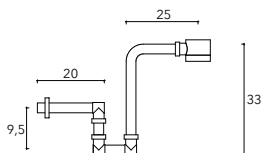

Code	
L99A1706	

Ruimtebesparende sifon  
*Siphon gain de place*

Code	
L99A1703	

Sifon abs chroom  
*Siphon abs chrome*

Code	
L99A1705	

Ladeverdeler wit  
*Séparateur de tiroir blanc*

Breedte <i>Largeur</i>	voor diepte <i>pour profondeur</i>	Code	
32,5 cm	45,5 cm	L8GA6104	
	50,5 cm	L8GA6105	