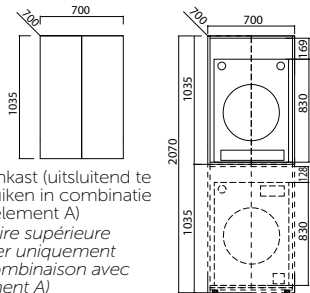

SPACE ELEMENT B

WASDROGER MEUBEL / ARMOIRE SÈCHE-LINGE

Bovenkast (uitsluitend te gebruiken in combinatie met element A)
Armoire supérieure (utiliser uniquement en combinaison avec l'élément A)