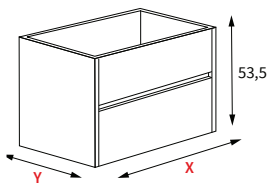

ONDERBOUWKAST SOUS-MEUBLE

Afmetingen Dimensions (cm)		Code	Kleuren Couleurs			
Breedte Largeur	Diepte Profondeur		A	E1	E2	E3
X	Y		Wit glans Blanc brillant	Patrese	Ascari	Hyde Park
60	45	L70NTP60				
80		L70NTP80				
100		L70NTP100				
120		L70NTP120				
120 (dubbele wastafel / double vasque)		L70NSP120				

MDF met folie - ladegleiders Hettich met soft -closing
MDF polymère - système coulissant Hettich avec soft -closing