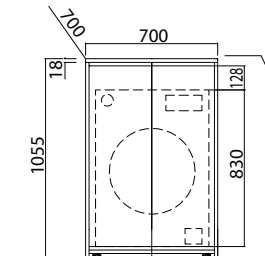

ELEMENT A + KIT TOP

KIT TOP
Bovenblad in kleur
Plateau en couleur