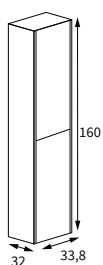

## WASTAFEL PLANO TABLE VASQUE PLANO

Kunstmarmor  
Marbre de synthèse

Afmetingen Dimensions (cm)		Afmetingen kom Dimensions vasque		Code	
Breedte Largeur	Diepte Profondeur	Breedte Largeur	Diepte Profondeur		
<b>X</b>	<b>Y</b>				
60,5	45,5	48	30,5	L99L1301	
80,5		58	30,5	L99L1302	
100,5		58	30,5	L99L1303	
120,5		58	30,5	L99L1304	
120,5		2 x 51	2 x 30,5	L99L1313	

## WASTAFEL QUBO TABLE VASQUE QUBO

Keramiek  
Céramique

Afmetingen Dimensions (cm)		Afmetingen kom Dimensions vasque		Code	
Breedte Largeur	Diepte Profondeur	Breedte Largeur	Diepte Profondeur		
<b>X</b>	<b>Y</b>				
61	46	46	28	L99L1907	
81		56	28	L99L1920	
101		56	28	L99L1921	
121		58	28	L99L1927	
121		2 x 50,5	2 x 28	L99L1918	

## KOLOMKAST ARMOIRE COLONNE

Afmetingen Dimensions (cm)	Opening Ouverture	Code	Kleuren Couleurs			
Hoogte Hauteur	Scharnierzijde Côté charnière		A	E1	E2	E3
			Wit glans Blanc brillant	Patrese	Ascari	Hyde Park
160	Rechts / Droite Links / Gauche	D70CB3CS S70CB3CS				