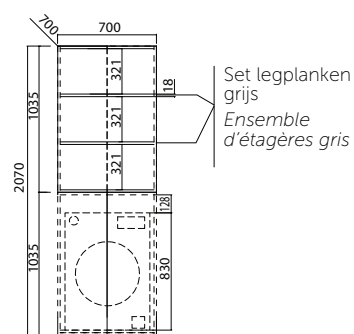

SET LEGPLANKEN GRIJS / ENSEMBLE D'ÉTAGÈRES GRIS

Afmetingen Dimensions (cm)		Code	
Breedte Largeur	Diepte Profondeur		
66,4	66	REVO08