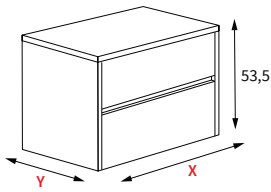

ONDERBOUWKAST SOUS-MEUBLE

Afmetingen Dimensions (cm)		Code	Kleuren Couleurs			
Breedte Largeur	Diepte Profondeur		A	E1	E2	E3
X	Y		Wit glans Blanc brillant	Patrese	Ascari	Hyde Park
60	50,5	L70NEP60				
80		L70NEP80				
100		L70NEP100				
120		L70NEP120				
120 (dubbele wastafel / double vasque)		L70NCP120				

MDF met folie - ladegleiders Hettich met soft -closing
MDF polymère - système coulissant Hettich avec soft -closing