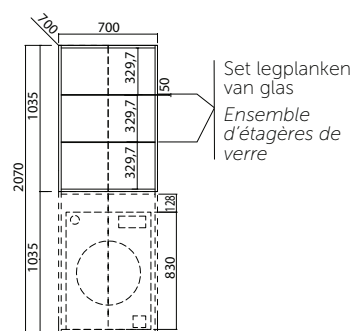

### SET LEGPLANKEN GRIJS / ENSEMBLE D'ÉTAGÈRES GRIS

Afmetingen Dimensions (cm)		Code	
Breedte Largeur	Diepte Profondeur		
66,4	66	<b>REVO08</b>	