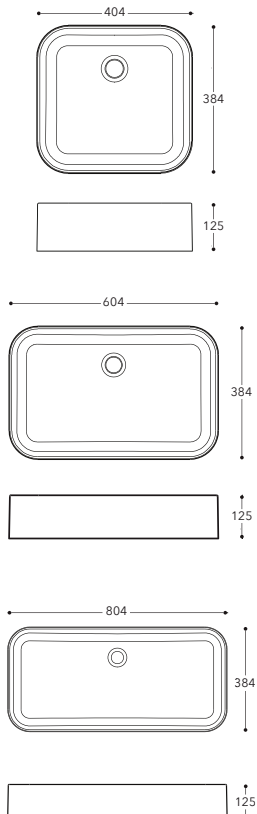

## WASTAFEL QUBO TABLE VASQUE QUBO

Keramiek  
Céramique

Afmetingen Dimensions (cm)		Afmetingen kom Dimensions vasque		Code	
Breedte Largeur	Diepte Profondeur	Breedte Largeur	Diepte Profondeur		
<b>X</b>	<b>Y</b>				
61	46	46	28	L99L1907	
81		56	28	L99L1920	
101		56	28	L99L1921	
121		58	28	L99L1927	
121		2 x 50,5	2 x 28	L99L1918	

# MEUBEL / MEUBLE SLOT - DIEPTE/PROFONDEUR 50,5 CM

## ONDERBOUWKAST SOUS-MEUBLE

Afmetingen Dimensions (cm)		Code	Kleuren Couleurs			
Breedte Largeur	Diepte Profondeur		A	E1	E2	E3
<b>X</b>	<b>Y</b>		Wit glans Blanc brillant	Patrese	Ascari	Hyde Park
60	50,5	<b>L70NEP60</b>				
80		<b>L70NEP80</b>				
100		<b>L70NEP100</b>				
120		<b>L70NEP120</b>				
120 (dubbele wastafel / double vasque)		<b>L70NCP120</b>				

## WASKOM SLIM LAVABO SLIM

Afmetingen Dimensions (cm)		Code	
Breedte Largeur	Diepte Profondeur		
<b>X</b>	<b>Y</b>		
40	38,5	<b>L99L1090</b>	
60	38,5	<b>L99L1091</b>	
80	38,5	<b>L99L1092</b>	