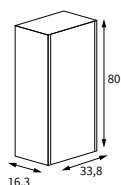

KOLOMKAST ARMOIRE COLONNE

Afmetingen Dimensions (cm)	Opening Ouverture	Code	Kleuren Couleurs			
Hoogte Hauteur	Scharnierzijde Côté charnière		A	E1	E2	E3
			Wit glans Blanc brillant	Patrese	Ascari	Hyde Park
80	Rechts / Droite Links / Gauche	D70PA1C6 S70PA1C6				

MDF met folie
MDF polymère