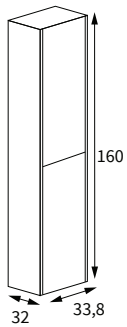

KOLOMKAST ARMOIRE COLONNE

Afmetingen Dimensions (cm)	Opening Ouverture	Code	Kleuren Couleurs			
Hoogte Hauteur	Scharnierzijde Côté charnière		A	E1	E2	E3
			Wit glans Blanc brillant	Patrese	Ascari	Hyde Park
160	Rechts / Droite Links / Gauche	D70CB3CS S70CB3CS				

MDF met folie
MDF polymère