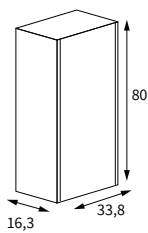

KOLOMKAST ARMOIRE COLONNE

Afmetingen Dimensions (cm)	Opening Ouverture	Code	Kleuren Couleurs			
Hoogte Hauteur	Scharnierzijde Côté charnière		A	E1	E2	E3
			Wit glans Blanc brillant	Patrese	Ascari	Hyde Park
80	Rechts / Droite Links / Gauche	D70PA1C6 S70PA1C6				

MDF met folie
MDF polymère