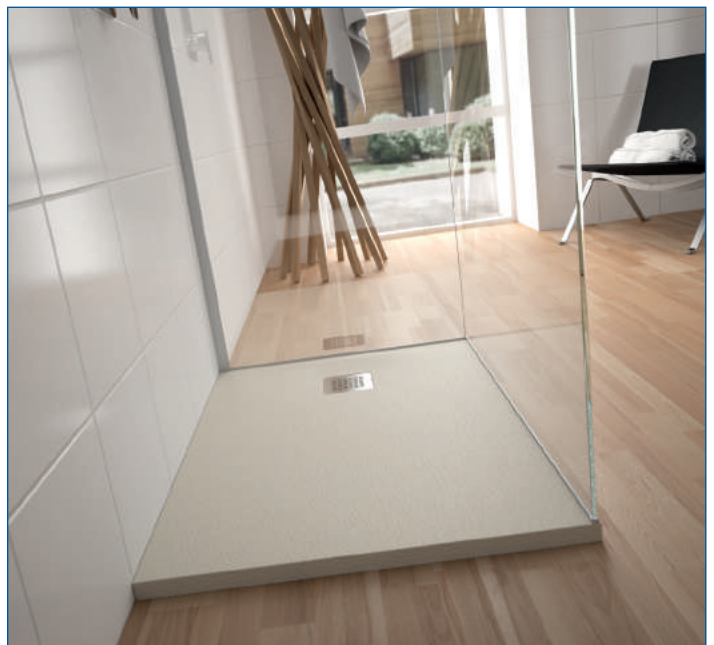

ULTRA FLAT SOLID

FR
Wit

FT
Zandbeige

FS
Betongrijs

FU
Mokka bruin

FV
Zwart

ULTRA FLAT SOLID

- materiaal: IdealSolid® (mineraalcomposiet bestaande uit gegoten mineraalmarmor en hars)
- hoogte douchebak: 30 mm
- gekleurde gelcoat laag met reliëf van 1 mm
- structuur in steen met antislip klasse C (DIN 51097- hellingsgraad 24°)
- inclusief afloop afde krooster in inox
- afde krooster in kleur te verkrijgen (apart te bestellen)
- inkortbaar door installateur
- maatwerk mogelijk
- in 5 kleuren verkrijgbaar: wit (FR), zandbeige (FT), betongrijs (FS), mokka bruin (FU) en zwart (FV)
- 3 installatiemogelijkheden: opbouw, floor even of met potenset

	Artikelnummer	Afmeting	Bruto prijs	Kleuren
	K8214__	800 x 800	€ 435,00	FR, FT, FS, FU, FV
	K8215__	900 x 900	€ 468,00	
	K8216__	1000 x 1000	€ 600,00	
	K8190__	900 x 700	€ 589,00	FR, FT, FS, FU, FV
	K8218__	1000 x 700	€ 589,00	
	K8219__	1000 x 800	€ 600,00	
	K8220__	1000 x 900	€ 611,00	
	K8221__	1200 x 700	€ 644,00	
	K8227__	1200 x 800	€ 655,00	
	K8230__	1200 x 900	€ 666,00	
	K8232__	1200 x 1000	€ 677,00	
	K8234__	1400 x 700	€ 704,00	
	K8237__	1400 x 800	€ 715,00	
	K8256__	1400 x 900	€ 726,00	
	K8276__	1600 x 800	€ 737,00	
	K8277__	1600 x 900	€ 748,00	
	K8281__	1700x700	€ 759,00	FR, FT, FS, FU, FV
	K8284__	1700x800	€ 770,00	
	K8285__	1700x900	€ 781,00	
	K8304__	1800x800	€ 798,00	
	K8306__	1800x900	€ 853,00	