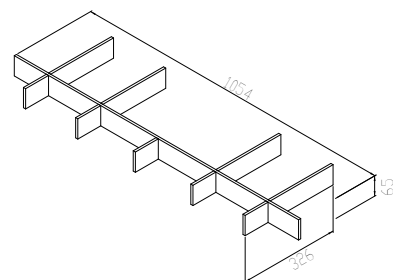

Accessoires

Lade vak opbergsysteem

Geschikt voor onderkasten: Ancona - Barolo - Cassino - Novara - Open - Pescara - Piedro - San Remo - Tivoli