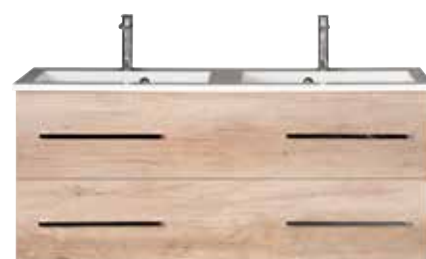

San Marino

WAVEDESIGN

Kies uw afmeting onderkast

San Marino

PR GR 1 **60 cm €489,00**

PR GR 2 **60 cm €559,00**

PR GR 1 **90 cm €559,00**

PR GR 2 **90 cm €679,00**