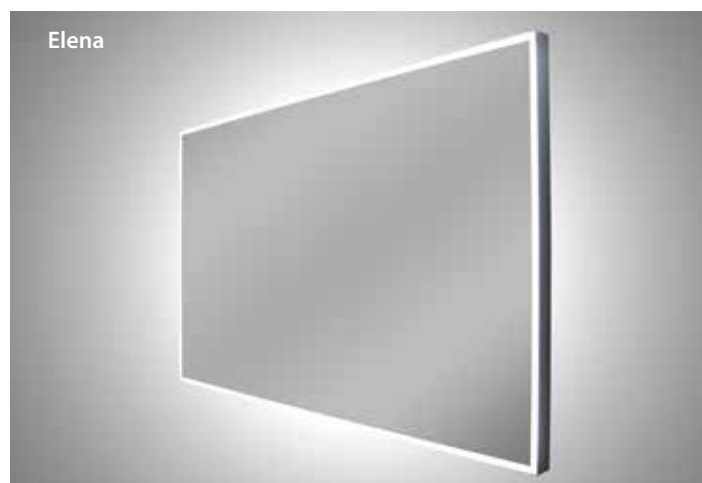

Assortiment spiegels

Spiegels

Giada spiegel	Caprice LED	Acadia LED	Elena LED	Giulietta LED
hoogte spiegel: 60 cm	hoogte spiegel: 60 cm	hoogte spiegel: 70 cm	hoogte spiegel: 70 cm	hoogte spiegel: 60 cm
	enkel LED	dubbel LED	rondom LED	backlight LED

60 cm	5841080500 €127,00	5845580500 €215,00	5847080500 €290,00	5840080500 €410,00	5848880500 €410,00
70 cm	5841081000 €131,00	5845581000 €228,00	5847081000 €295,00	5840081000 €415,00	5848881000 €415,00
75 cm	5841081100 €135,00	5845581100 €230,00	5847081100 €300,00	5840081100 €420,00	5848881100 €420,00
80 cm	5841081500 €138,00	5845581500 €235,00	5847081500 €310,00	5840081500 €430,00	5848881500 €430,00
90 cm	5841082000 €148,00	5845582000 €255,00	5847082000 €325,00	5840082000 €440,00	5848882000 €440,00
100 cm	5841082500 €155,00	5845582500 €260,00	5847082500 €330,00	5840082500 €480,00	5848882500 €480,00
120 cm	5841083000 €175,00	5845583000 €285,00	5847083000 €345,00	5840083000 €520,00	5848881206 €520,00
125 cm	5841083500 €185,00	5845583500 €295,00	5847083500 €360,00	5840083500 €540,00	5848881256 €540,00

Giada spiegel en Caprice LED spiegel zijn standaard voorzien van een lichtschakelaar
Acadia, Elena en Giulietta zijn standaard voorzien van een bewegingssensor