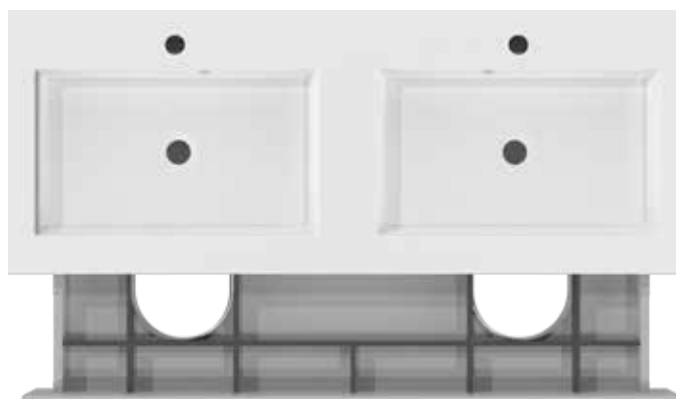

Lade vak opbergsysteem 60 antraciet	5865006038	€43,00
Lade vak opbergsysteem 90 antraciet	5865009038	€59,00
Lade vak opbergsysteem 100 antraciet	5865010038	€67,00
Lade vak opbergsysteem 120 antraciet	5865012038	€77,00