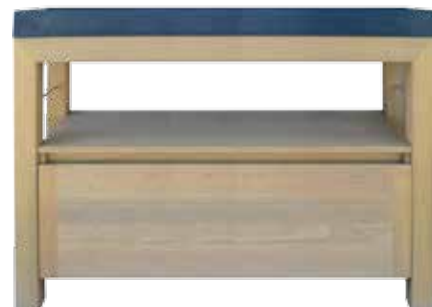

120 cm €1725,00