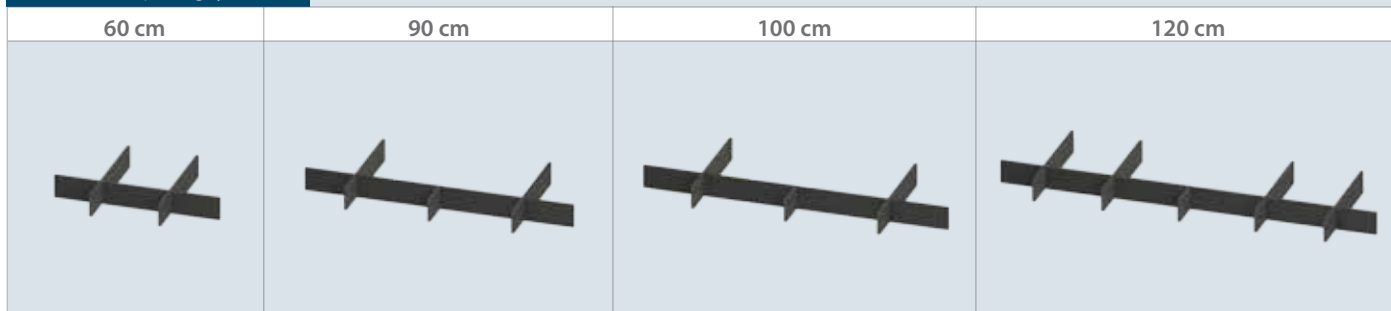

Accessoires

Lade vak opbergsysteem

Geschikt voor onderkasten: Ancona - Barolo - Cassino - Novara - Open - Pescara - Piedro - San Remo - Tivoli