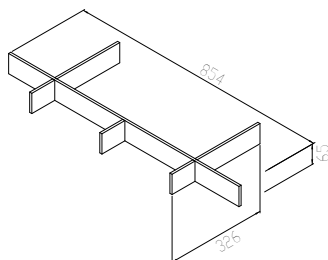

Accessoires

Lade vak opbergsysteem

Geschikt voor onderkasten: Ancona - Barolo - Cassino - Novara - Open - Pescara - Piedro - San Remo - Tivoli